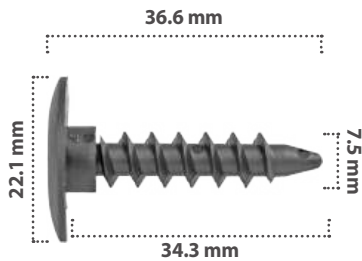

25 pzas

Retenedor
Material: Nylon
Color: Negro

20785