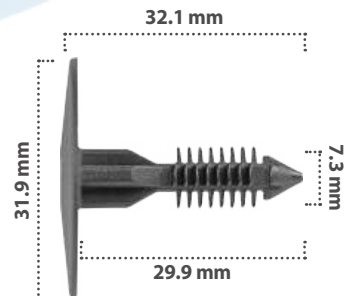

20 pzas

Retenedor  
Material: Nylon  
Color: Negro

20661

25 pzas

Retenedor  
Material: Nylon  
Color: Beige

21190

50 pzas

Retenedor  
Material: Nylon  
Color: Negro