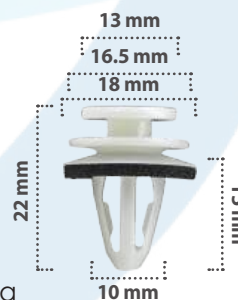

25 pzas

Grapa para Moldura
Material: Nylon
Color: Blanco

21843