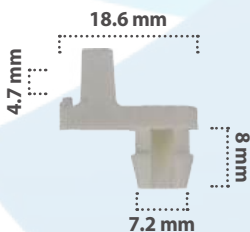

25 pzas

Seguro Para Varilla Puerta
Material: Nylon
Color: Blanco

21850