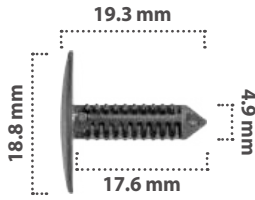

50 pzas

Retenedor  
Material: Nylon  
Color: Negro

20788

25 pzas

Retenedor  
Material: Nylon  
Color: Negro

**20745**

25 pzas

Retenedor  
Material: Nylon  
Color: Negro