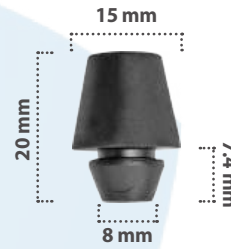

10 pzas

Tope Para Cofre
Material: Nylon
Color: Negro

20926