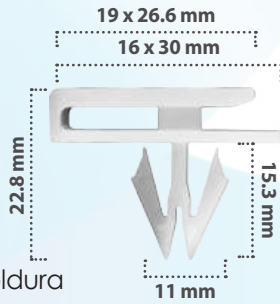

Grapa para Moldura  
Material: Zinc  
Color: Plata

21183

50 pzas

Grapa para Moldura  
Material: Nylon  
Color: Blanco

21291

25 pzas

Grapa para Moldura  
Material: Nylon  
Color: Blanco

21519