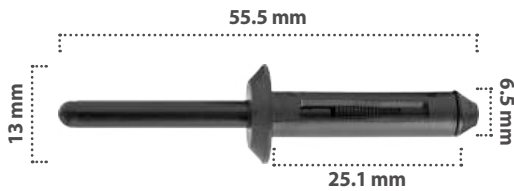

21676

25 pzas

Remache de Nylon
Material: Nylon
Color: Negro

20391