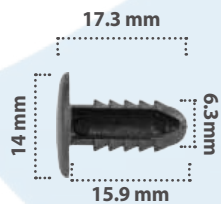

25 pzas

Retenedor
Material: Nylon
Color: Negro

21349