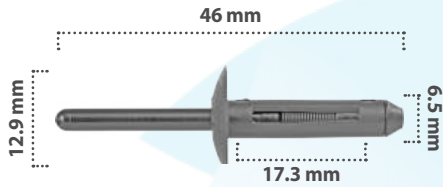

25 pzas

Remache de Nylon
Material: Nylon
Color: Negro

21674