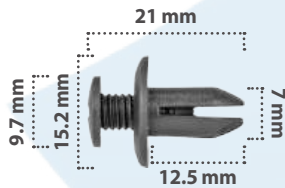

Grapa de Presión  
Material: Nylon  
Color: Negro

**21400**

25 pzas

Grapa de Presión  
Material: Nylon  
Color: Negro

**20235**

15 pzas

Grapa de Presión  
Material: Nylon  
Color: Negro

**21377**