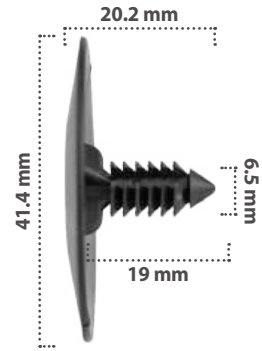

**20022**

25 pzas

Retenedor  
Material: Nylon  
Color: Blanco

20026

20 pzas

Retenedor  
Material: Nylon  
Color: Negro

20023

20 pzas