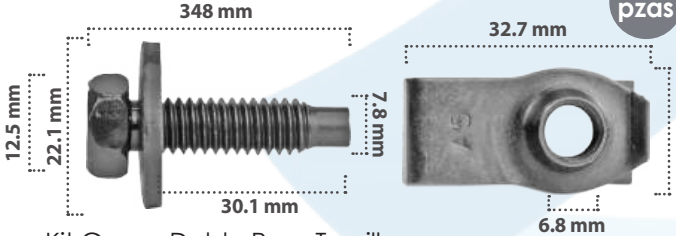

10 pzas

Kit Grapa Doble Para Tornillo
Material: Hierro
Color: Negro

21782