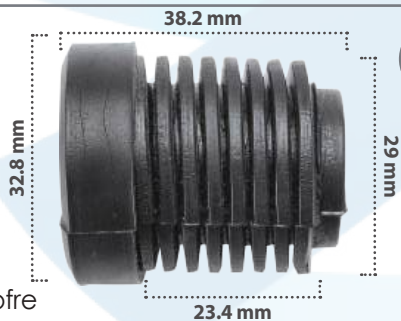

Tope Para Cofre  
Material: Nylon  
Color: Negro

20916

10 pzas

Tope Para Cofre  
Material: Nylon  
Color: Negro

20922

10 pzas

Tope Para Cofre  
Material: Nylon  
Color: Negro

20923