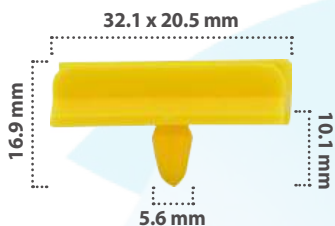

21852

25 pzas

Grapa para Moldura  
Material: Nylon  
Color: Rojo

21287

25 pzas

Grapa para Moldura  
Material: Nylon  
Color: Negro

21833

10 pzas