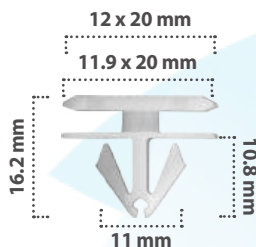

21907

20 pzas

Grapa para Moldura  
Material: Nylon  
Color: Blanco

21309

15 pzas

Grapa para Moldura  
Material: Nylon  
Color: Gris

21357

25 pzas