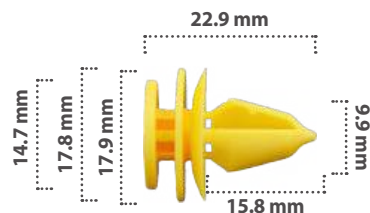

50 pzas

Grapa de Tapicería
Material: Nylon
Color: Amarillo

20206