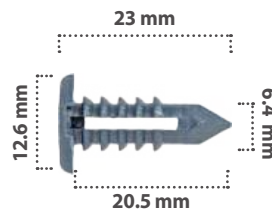

50 pzas

Retenedor
Material: Nylon
Color: Azul

20369