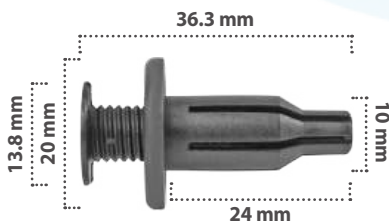

15 pzas

Grapa de Presión
Material: Nylon
Color: Negro

21193