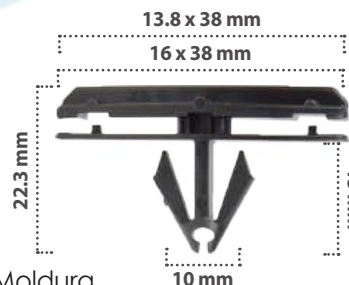

25 pzas

Grapa para Moldura
Material: Nylon
Color: Negro