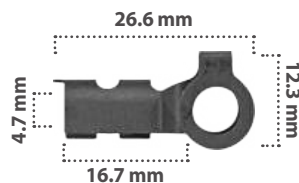

Seguro Para Varilla Puerta  
Material: Zinc  
Color: Negro

**20688**

25 pzas

Seguro Para Varilla Puerta  
Material: Zinc  
Color: Negro

**20689**

25 pzas

Seguro Para Varilla Puerta  
Material: Zinc  
Color: Negro