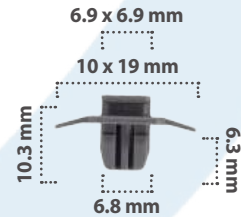

20 pzas

Grapa para Moldura  
Material: Nylon  
Color: Blanco

21456

15 pzas

Grapa para Moldura  
Material: Nylon  
Color: Blanco

21573

15 pzas

Grapa para Moldura  
Material: Nylon  
Color: Gris