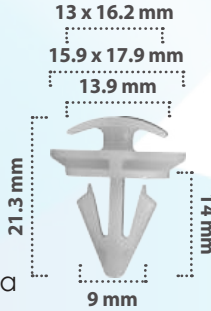

Grapa para Moldura  
Material: Nylon  
Color: Blanco

**20506**

5 pzas

Grapa para Moldura  
Material: Nylon  
Color: Azul

**21585**

10 pzas

Grapa para Moldura  
Material: Nylon  
Color: Blanco

**20624**