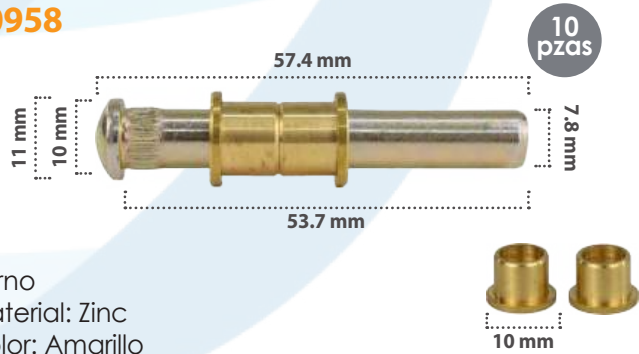

Perno
Material: Zinc
Color: Amarillo

21432