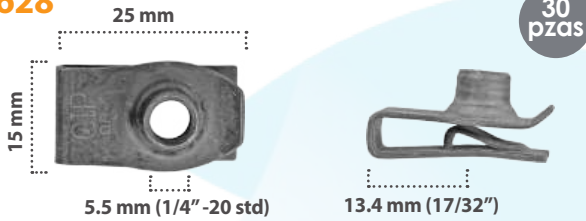

Grapa doble para Tornillo
Material: Zinc
Color: Negro

21628

Grapa doble para Tornillo
Material: Zinc
Color: Negro

20265