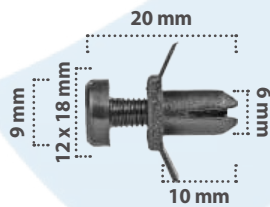

Grapa de Presión  
Material: Nylon  
Color: Negro

21115

5 pzas

Grapa de Presión  
Material: Nylon  
Color: Negro

20047

15 pzas

Grapa de Presión  
Material: Nylon  
Color: Negro

21117