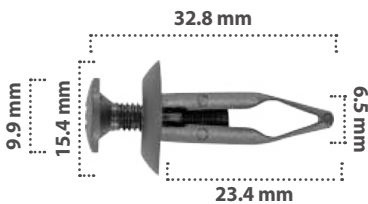

Grapa de Presión  
Material: Nylon  
Color: Negro

21051

15 pzas

Grapa de Presión  
Material: Nylon  
Color: Negro  
TEXTO

21811

15 pzas

Grapa de Presión  
Material: Nylon  
Color: Negro

20114