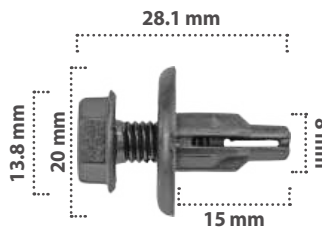

25 pzas

Grapa de Presión  
Material: Nylon  
Color: Negro

**20234**

15 pzas

Grapa de Presión  
Material: Nylon  
Color: Negro

**20852**

15 pzas

Grapa de Presión  
Material: Nylon  
Color: Negro