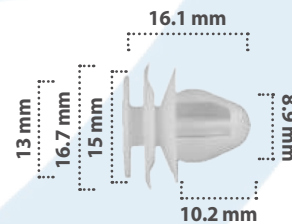

50 pzas

Grapa de Tapicería
Material: Nylon
Color: Blanco

21637