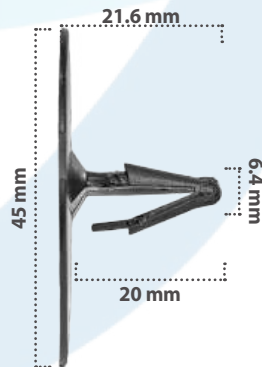

20 pzas

Retenedor
Material: Nylon
Color: Negro

20658