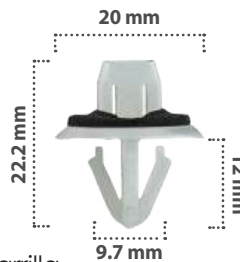

20217

50 pzas

Seguro Para Parrilla
Material: Nylon
Color: Blanco

20220

25 pzas

Seguro Para Parrilla
Material: Nylon
Color: Blanco

20613

25 pzas

Seguro Para Parrilla
Material: Nylon
Color: Negro

20614

25 pzas

Seguro Para Parrilla
Material: Zinc
Color: Plata

20444

25 pzas

Seguro Para Puerta
Material: Acero Inoxidable
Color: Cromo

20751

25 pzas

Seguro Para Puerta
Material: Nylon
Color: Negro

20754

25 pzas

Seguro Para Puerta
Material: Nylon
Color: Azul

20755

25 pzas

Seguro Para Puerta
Material: Nylon
Color: Gris

20752

25 pzas

Seguro Para Puerta
Material: Nylon
Color: Café

20753

25 pzas

Seguro Para Puerta
Material: Nylon
Color: Beige