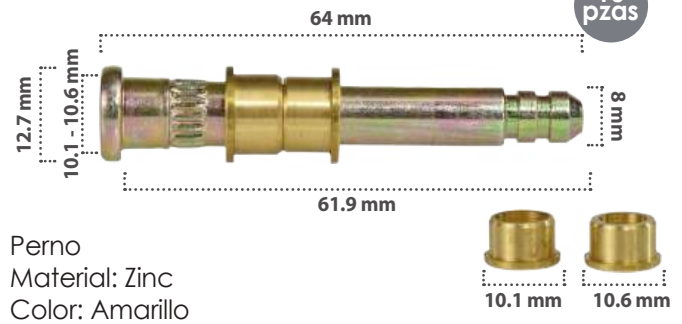

Perno  
Material: Zinc  
Color: Amarillo

Derechos reservados / Prohibida la copia parcial o total del presente catálogo por cualquier medio.

**20965**

Perno  
Material: Zinc  
Color: Amarillo

**21450**

Perno  
Material: Zinc  
Color: Amarillo