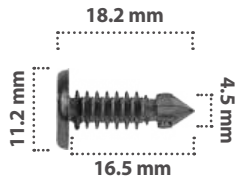

21671

25 pzas

Grapa para Hule de Puerta
Material: Nylon
Color: Negro

21269