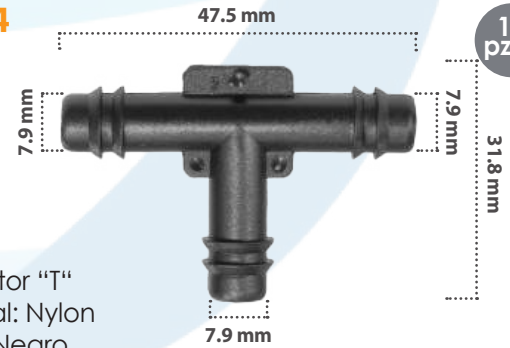

15 pzas

Conector "T"
Material: Nylon
Color: Negro

20253