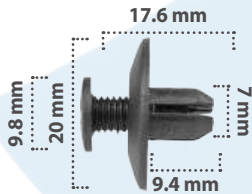

25 pzas

Grapa de Presión
Material: Nylon
Color: Negro

21404