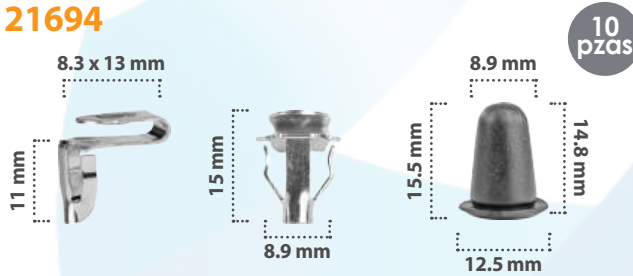

21694

Kit Grapa Doble Para Tornillo
Material: Nylon / Metal

21475

1
pzas