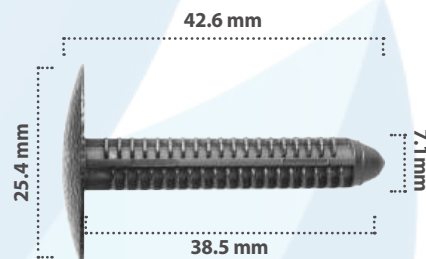

Retenedor  
Material: Nylon  
Color: Negro

21231

50 pzas

Retenedor  
Material: Nylon  
Color: Gris

21525

25 pzas

Retenedor  
Material: Nylon  
Color: Negro

21528