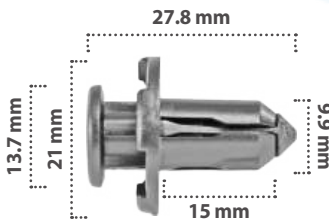

Grapa de Presión  
Material: Nylon  
Color: Negro

21828

25 pzas

Grapa de Presión  
Material: Nylon  
Color: Negro

21399

25 pzas

Grapa de Presión  
Material: Nylon  
Color: Negro

21271