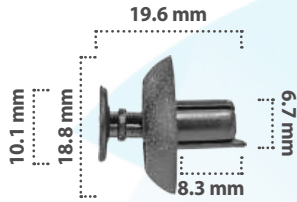

5 pzas

Grapa de Presión
Material: Nylon
Color: Negro

21384