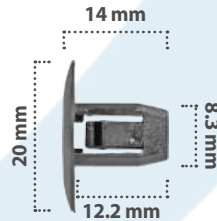

20 pzas

Retenedor  
Material: Nylon  
Color: Negro

21251

25 pzas

Retenedor  
Material: Nylon  
Color: Negro

21359

50 pzas

Retenedor  
Material: Nylon  
Color: Negro