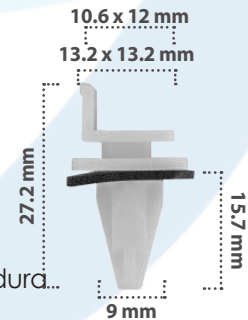

Grapa para Moldura  
Material: Nylon  
Color: Negro

21214

25 pzas

Grapa para Moldura  
Material: Nylon  
Color: Blanco

21565

15 pzas

Grapa para Moldura  
Material: Nylon  
Color: Blanco

21523