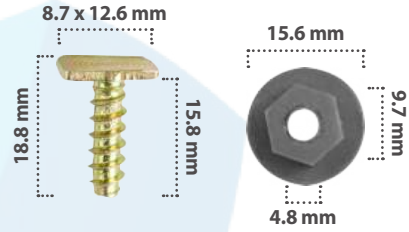

Grapa para Moldura  
Material: Nylon  
Color: Blanco

21398

15 pzas

Grapa para Moldura  
Material: Nylon  
Color: Azul

20886

25 pzas

Grapa para Moldura  
Material: Nylon  
Color: Verde

20600