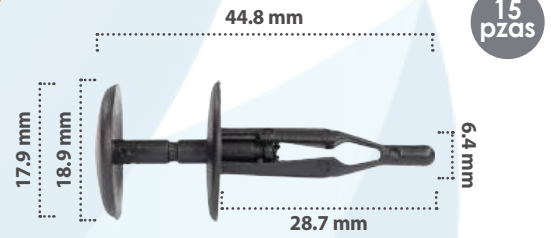

Grapa de Presión  
Material: Nylon  
Color: Negro

20230

15 pzas

Grapa de Presión  
Material: Nylon  
Color: Negro y blanco

20261

15 pzas

Grapa de Presión  
Material: Nylon  
Color: Negro/Blanco

20227