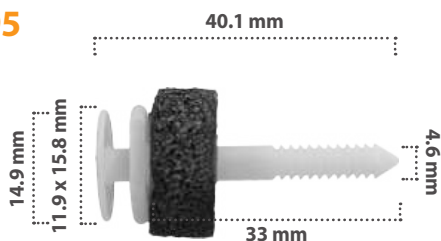

Grapa de Tapicería  
Material: Nylon  
Color: Blanco

20463

50 pzas

Grapa de Tapicería  
Material: Nylon  
Color: Blanco

**21395**

25  
pzas

Grapa de Tapicería  
Material: Nylon  
Color: Blanco

**20514**