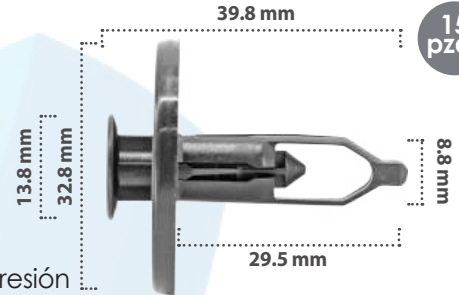

15 pzas

Grapa de Presión  
Material: Nylon  
Color: Negro

21283

20 pzas

Grapa de Presión  
Material: Nylon  
Color: Negro

21831

15 pzas

Grapa de Presión  
Material: Nylon  
Color: Negro