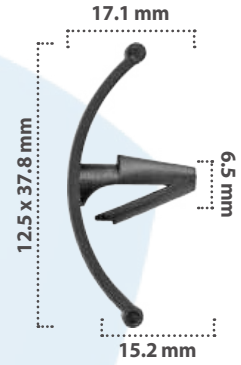

20 pzas

Retenedor
Material: Nylon
Color: Negro

20869