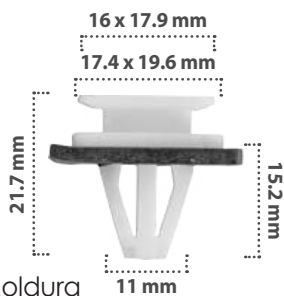

**21393**

25 pzas

Grapa para Moldura  
Material: Nylon  
Color: Azul

**21136**

15 pzas

Grapa para Moldura  
Material: Nylon  
Color: Blanco

21135

10 pzas