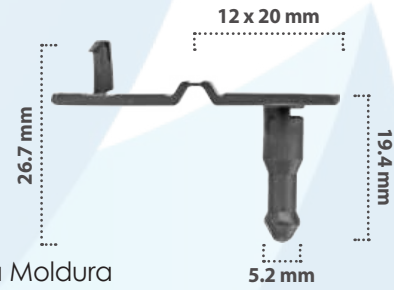

21890

20 pzas

Grapa para Moldura  
Material: Nylon  
Color: Negro

20725

15 pzas

Grapa para Moldura  
Material: Nylon  
Color: Negro

20705

15 pzas