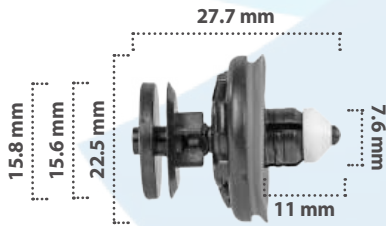

50 pzas

Grapa de Tapicería
Material: Nylon
Color: Blanco

20831

25 pzas

Grapa de Tapicería
Material: Nylon
Color: Negro

20799