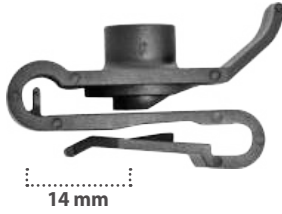

Derechos reservados / Prohibida la copia parcial o total del presente catálogo por cualquier medio.

21662

5 pzas

Grapa doble para Tornillo
Material: Nylon
Color: Negro

21337