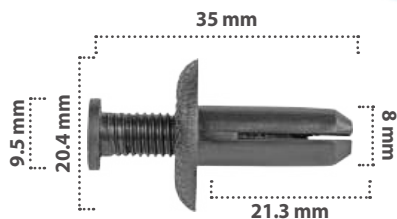

15 pzas

Grapa de Presión
Material: Nylon
Color: Negro

21255

15 pzas

Grapa de Presión
Material: Nylon
Color: Negro

21367