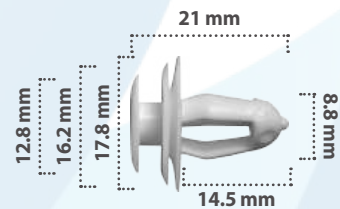

50 pzas

Grapa de Tapicería
Material: Nylon
Color: Blanco

20278

50 pzas

Grapa de Tapicería
Material: Nylon
Color: Blanco

21462