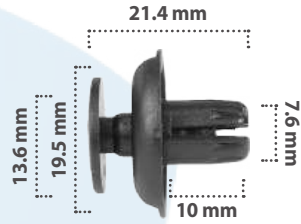

15 pzas

Grapa de Presión
Material: Nylon
Color: Negro

21853