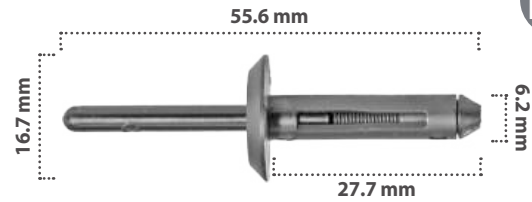

25 pzas

Remache de Nylon
Material: Nylon
Color: Negro

20765