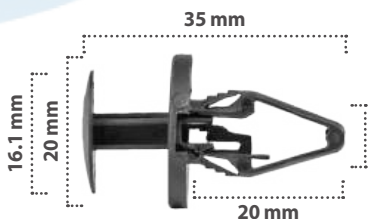

15 pzas

Grapa de Presión  
Material: Nylon  
Color: Negro

**21255**

15 pzas

Grapa de Presión  
Material: Nylon  
Color: Negro

**21367**

50 pzas

Grapa de Presión  
Material: Nylon  
Color: Negro