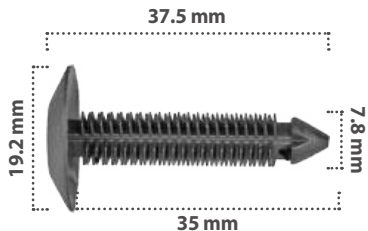

20475

25 pzas

Retenedor
Material: Nylon
Color: Negro

20594