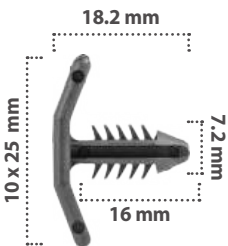

50 pzas

Retenedor
Material: Nylon
Color: Negro

21663