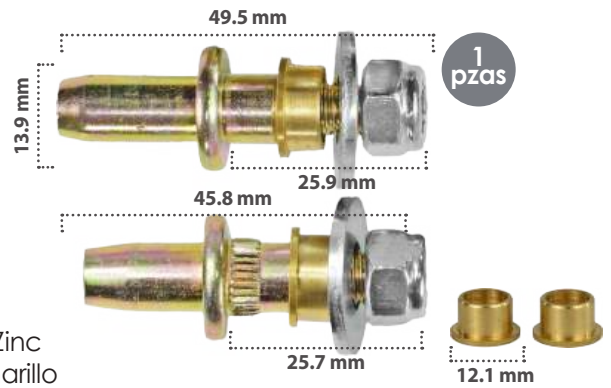

Perno  
Material: Zinc  
Color: Amarillo

20300

Perno  
Material: Zinc  
Color: Amarillo

21500

Perno  
Material: Zinc  
Color: Amarillo

20966

Perno  
Material: Zinc  
Color: Amarillo

20960