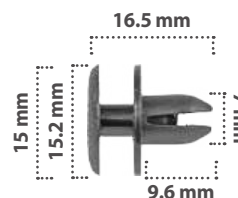

25 pzas

Grapa de Presión
Material: Nylon
Color: Negro