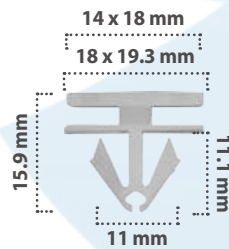

25 pzas

Grapa para Moldura
Material: Nylon
Color: Blanco

21821