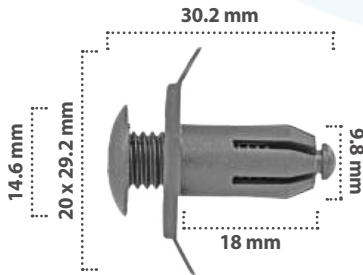

25 pzas

Grapa de Presión
Material: Nylon
Color: Negro

20671