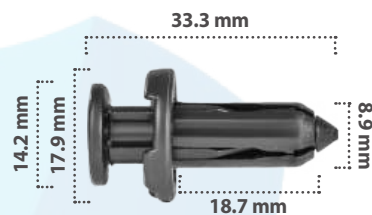

15 pzas

Grapa de Presión
Material: Nylon
Color: Negro

20048