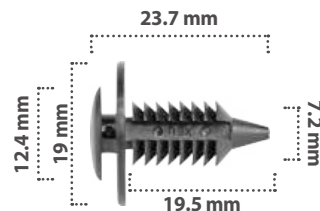

50 pzas

Grapa de Tapicería
Material: Nylon
Color: Negro