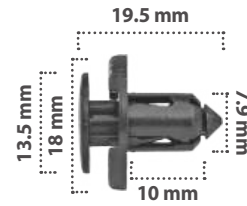

20 pzas

Grapa de Presión  
Material: Nylon  
Color: Negro

20848

15 pzas

Grapa de Presión  
Material: Nylon  
Color: Negro

20845

15 pzas

Grapa de Presión  
Material: Nylon  
Color: Negro