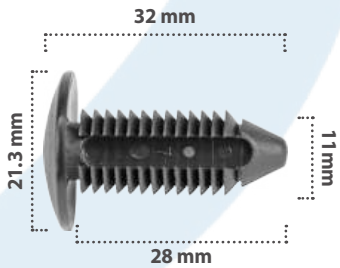

20 pzas

Retenedor
Material: Nylon
Color: Negro

20661