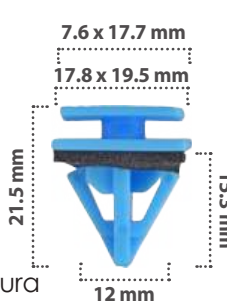

25 pzas

Grapa para Moldura
Material: Nylon
Color: Azul

21136