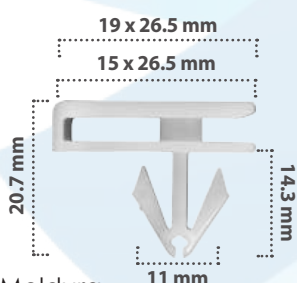

Grapa para Moldura  
Material: Nylon  
Color: Blanco

21345

25 pzas

Grapa para Moldura  
Material: Nylon  
Color: Gris

21362

15 pzas

Grapa para Moldura  
Material: Nylon  
Color: Blanco

21402