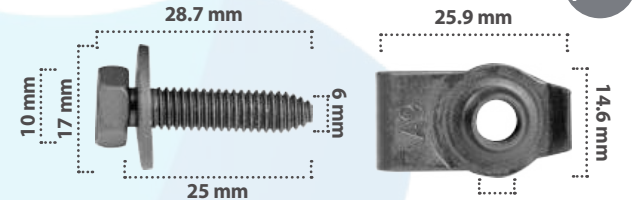

10 pzas

Kit Grapa Doble Para Tornillo
Material: Hierro
Color: Negro

21781