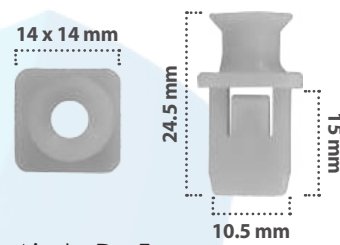

20354

20
pzás

Muela Para Ajuste De Faro
Color: Negro
Material: Nylon

20356

10
pzás

Muela Para Ajuste De Faro
Color: Negro
Material: Nylon

20910

25
pzás

Muela Para Ajuste De Faro
Color: Blanco
Material: Nylon

20443

20
pzás

Muela Para Ajuste De Faro
Color: Blanco
Material: Nylon

20351

10
pzás

Muela Para Ajuste De Faro
Color: Negro
Material: Nylon

20097

20
pzás

Seguro Para Ajuste De Faro
Color: Plata
Material: Zinc

21273

10
pzás

Seguro Para Ajuste De Faro
Color: Blanco
Material: Nylon

21334

10
pzás

Seguro Para Ajuste De Faro
Color: Blanco
Material: Nylon