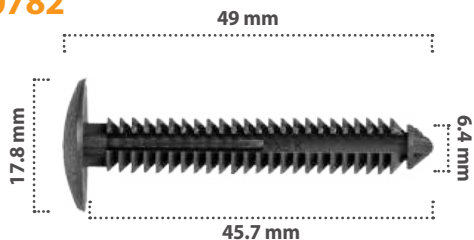

20084

15 pzas

Retenedor  
Material: Nylon  
Color: Negro

20038

25 pzas

Retenedor  
Material: Nylon  
Color: Negro

**20782**

25 pzas