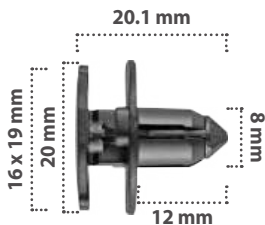

15 pzas

Grapa de Presión
Material: Nylon
Color: Negro

20843