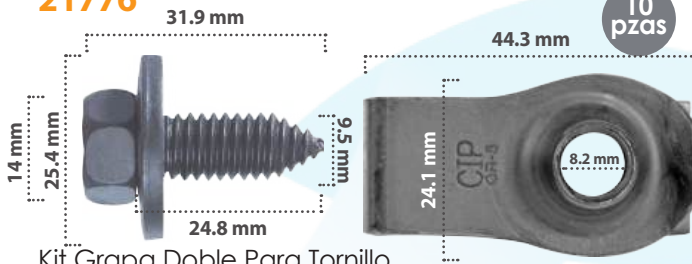

10 pzas

Kit Grapa Doble Para Tornillo
Material: Hierro
Color: Negro

21776

10 pzas

21774