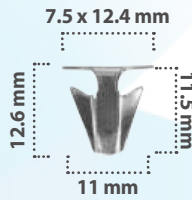

20470

25 pzas

Grapa para Radiador  
Material: Zinc  
Color: Acero

21576

25 pzas

Grapa para Radiador  
Material: Zinc  
Color: Acero

20469

25 pzas