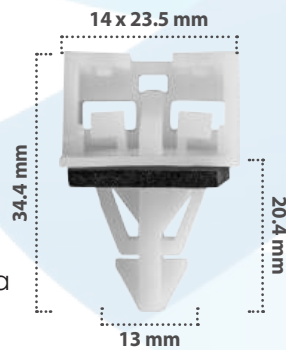

Grapa para Moldura  
Material: Nylon  
Color: Negro

20885

25 pzas

Grapa para Moldura  
Material: Nylon  
Color: Blanco

20933

25 pzas

Grapa para Moldura  
Material: Zinc  
Color: Negro

20703