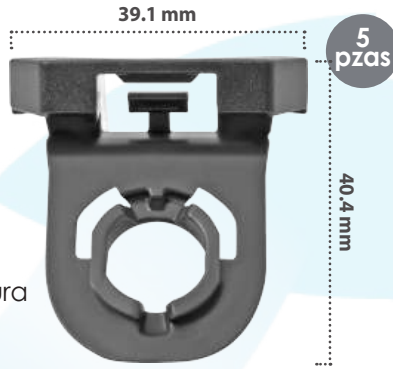

5 pzas

Grapa para Moldura
Material: Nylon
Color: Negro

21234