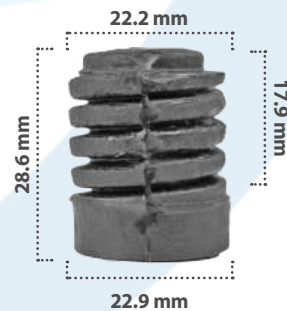

10 pzas

Tope Para Cofre
Material: Nylon
Color: Negro

21798