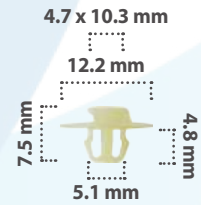

Grapa para Hule de Puerta  
Material: Nylon  
Color: Negro

21292

50 pzas

Grapa para Hule de Puerta  
Material: Nylon  
Color: Negro

20866

20 pzas

Grapa para Moldura  
Material: Nylon  
Color: Blanco

21600