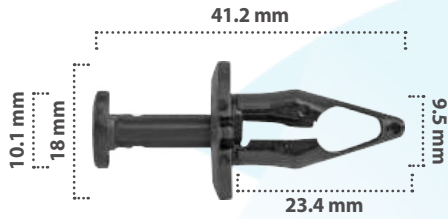

25 pzas

Grapa de Presión
Material: Nylon
Color: Negro

20465