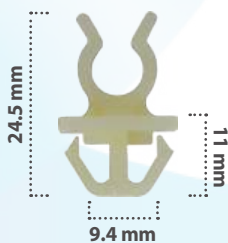

20 pzas

Seguro Para Varilla Cofre  
Material: Nylon  
Color: Negro

20720

15 pzas

Seguro Para Varilla Cofre  
Material: Nylon  
Color: Blanco

20721

15 pzas

Seguro Para Varilla Cofre  
Material: Nylon  
Color: Blanco