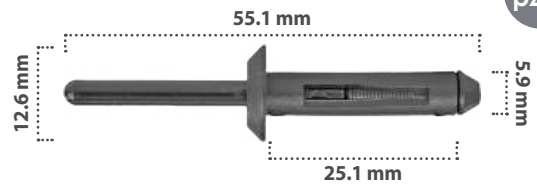

25 pzas

Remache de Nylon
Material: Nylon
Color: Negro