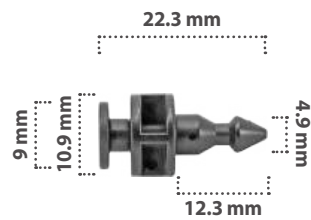

Retenedor
Material: Nylon
Color: Negro