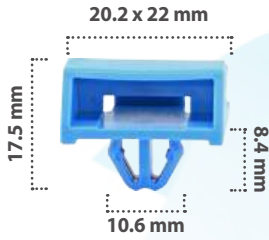

**20903**

15 pzas

Grapa para Moldura  
Material: Nylon  
Color: Blanco

**20934**

25 pzas

Grapa para Moldura  
Material: Zinc  
Color: Negro

**21829**

20 pzas