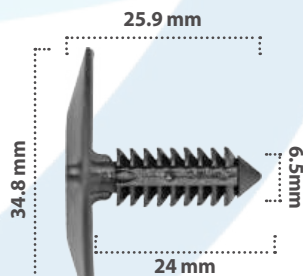

50 pzas

Retenedor
Material: Nylon
Color: Negro

21216