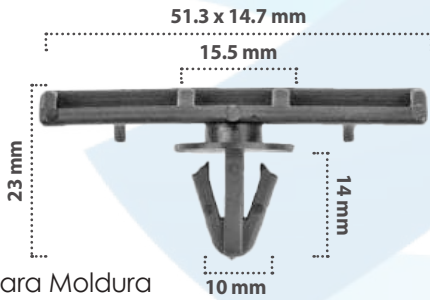

25 pzas

Grapa para Moldura
Material: zinc
Color: Negro

20322

15 pzas

Grapa para Moldura
Material: Nylon
Color: Negro

20904