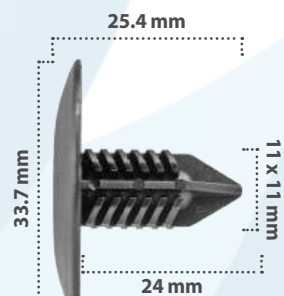

25 pzas

Retenedor  
Material: Nylon  
Color: Negro

21202

50 pzas

Retenedor  
Material: Nylon  
Color: Negro

21049

25 pzas

Retenedor  
Material: Nylon  
Color: Negro