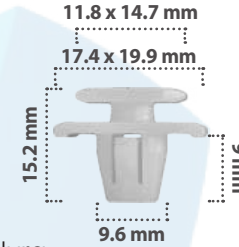

Grapa para Moldura  
Material: Nylon  
Color: Negro

20884

25 pzas

Grapa para Moldura  
Material: Nylon  
Color: Blanco

21392

25 pzas

Grapa para Moldura  
Material: Nylon  
Color: Blanco

21472