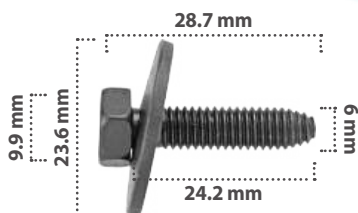

20 pzas

Tornillo para Grapa Doble
Material: Fosfato
Color: Negro

20132