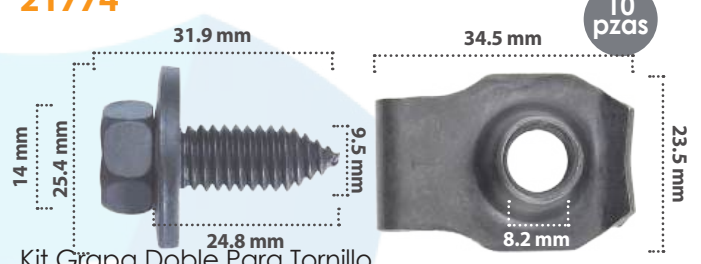

Kit Grapa Doble Para Tornillo  
Material: Hierro  
Color: Negro

**KIT COMERCIAL**

**21775**

10 pzas

Kit Grapa Doble Para Tornillo  
Material: Hierro  
Color: Negro

**21776**

10 pzas

**21774**