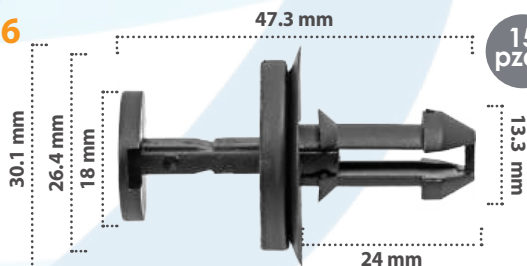

15 pzas

Retenedor
Material: Nylon
Color: Negro

20084