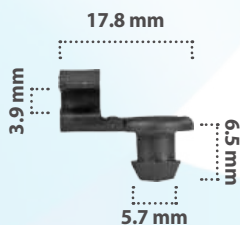

Seguro Para Varilla Puerta  
Material: Nylon  
Color: Rosa

20545

25 pzas

Seguro Para Varilla Puerta  
Material: Nylon  
Color: Azul

20309

25 pzas

Seguro Para Varilla Puerta  
Material: Nylon  
Color: Negro

20308