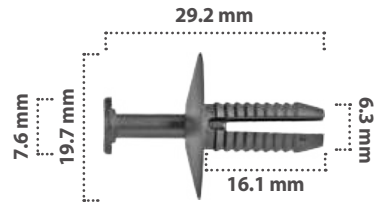

20 pzas

Grapa de Presión
Material: Nylon
Color: Negro

20361