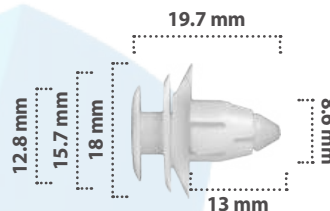

25 pzas

Grapa de Tapicería  
Material: Nylon  
Color: Blanco

20818

25 pzas

Grapa de Tapicería  
Material: Nylon  
Color: Blanco

21242

15 pzas

Grapa de Tapicería  
Material: Nylon  
Color: Blanco