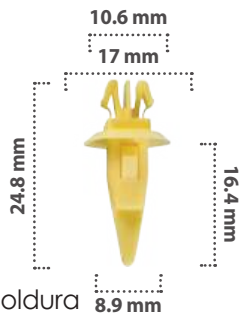

21361

25 pzas

Grapa para Moldura  
Material: Nylon  
Color: Negro

21172

25 pzas

Grapa para Moldura  
Material: Nylon/Zinc  
Color: Gris/Dorado

GRAPAS PARA MOLDURA

2000