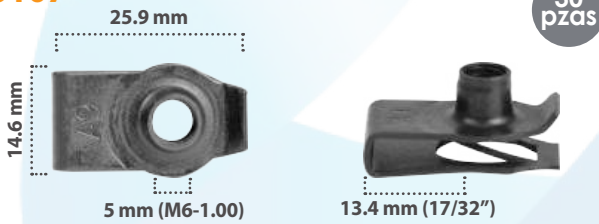

**21628**

Grapa doble para Tornillo  
Material: Zinc  
Color: Negro

**20265**

Grapa doble para Tornillo  
Material: Fosfato  
Color: Negro

**20107**

Grapa doble para Tornillo  
Material: Zinc  
Color: Negro