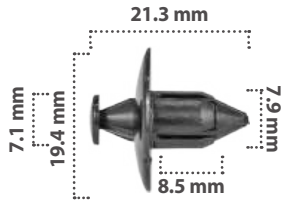

20209

15 pzas

Grapa de Presión
Material: Nylon
Color: Negro

21717