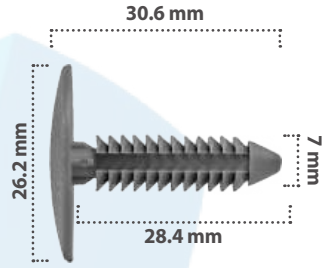

50 pzas

Retenedor
Material: Nylon
Color: Gris

21759