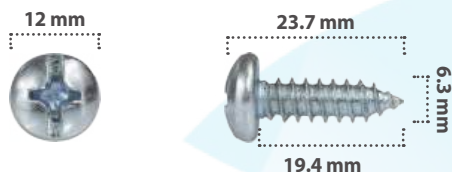

50 pzas

Tornillo Porta Placa #14
Material: Zinc
Color: Plata

20216