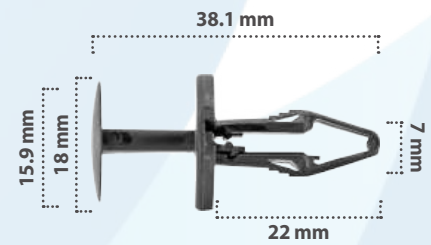

15 pzas

Grapa de Presión  
Material: Nylon  
Color: Negro

**20835**

15 pzas

Grapa de Presión  
Material: Nylon  
Color: Negro

**21365**

25 pzas

Grapa de Presión  
Material: Nylon  
Color: Negro