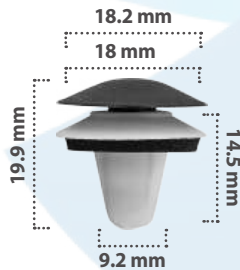

**20890**

15 pzas

Grapa para Moldura  
Material: Nylon  
Color: Blanco

**20615**

25 pzas

Grapa para Moldura  
Material: Zinc  
Color: Dorado

**21797**

25 pzas