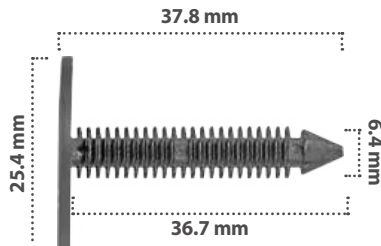

50 pzas

Retenedor
Material: Nylon
Color: Negro

20037