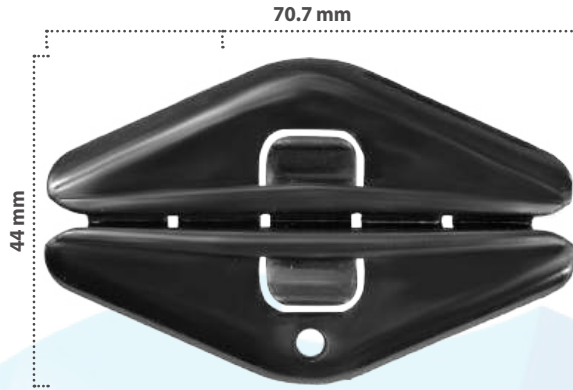

20071

20 pzas

Guía Cristal  
Material: Nylon  
Color: Negro

20437

15 pzas

Guía Cristal  
Material: Nylon  
Color: Negro

20063

25  
pzas