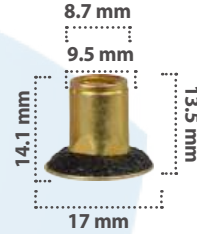

15 pzas

Muela para Retenedor  
Material: Nylon  
Color: Azul

21507

15 pzas

Buje Hexagonal  
Material: Zinc  
Color: Acero

21297

15 pzas

Buje Hexagonal  
Material: Zinc  
Color: Acero