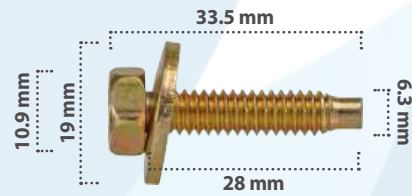

Tornillo para Grapa Doble  
Material: Zinc  
Color: Dorado

21692

25 pzas

Tornillo para Grapa Doble  
Material: Fosfato  
Color: Negro

21691

250 pzas

Tornillo para Grapa Doble  
Material: Zinc  
Color: Dorado