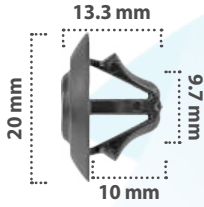

20204

50 pzas

Retenedor  
Material: Nylon  
Color: Negro

21189

50 pzas

Retenedor  
Material: Nylon  
Color: Negro

21378

15 pzas