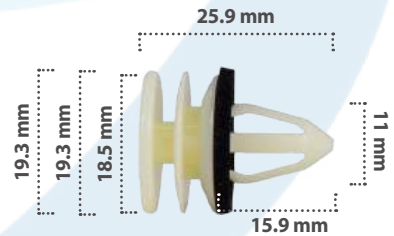

15 pzas

Grapa de Tapicería  
Material: Nylon  
Color: Negro

20833

25 pzas

Grapa de Tapicería  
Material: Nylon  
Color: Blanco/Negro

20804

25 pzas

Grapa de Tapicería  
Material: Nylon  
Color: Blanco