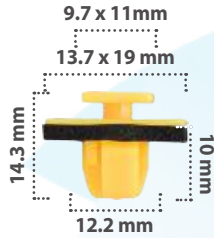

21339

25 pzas

Grapa para Moldura  
Material: Nylon  
Color: Blanco

20887

25 pzas

Grapa para Moldura  
Material: Nylon  
Color: Blanco

20892

15 pzas