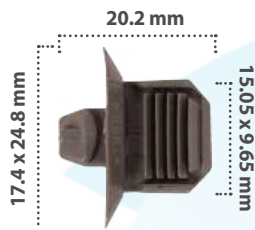

25 pzas

Grapa de Tapicería
Material: Nylon
Color: Gris

20797