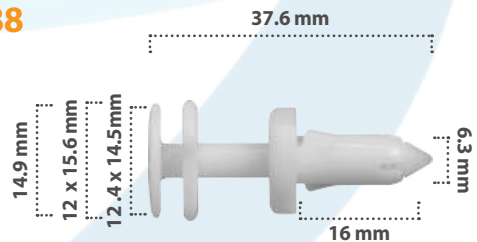

50 pzas

Grapa de Tapicería
Material: Nylon
Color: Blanco

20086