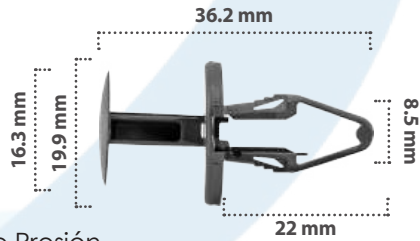

25 pzas

Grapa de Presión  
Material: Nylon  
Color: Negro

21741

10 pzas

Grapa de Presión  
Material: Nylon  
Color: Negro

21093

15 pzas

Grapa de Presión  
Material: Nylon  
Color: Negro