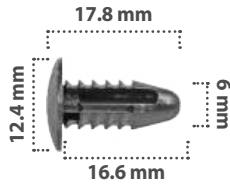

21223

50 pzas

Retenedor  
Material: Nylon  
Color: Negro

21250

15 pzas

Retenedor  
Material: Nylon  
Color: Negro

20025

25 pzas