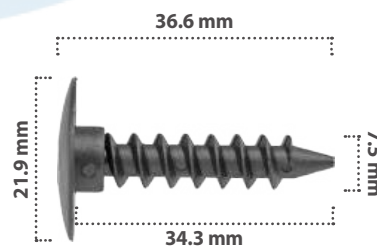

25 pzas

Retenedor
Material: Nylon
Color: Negro

20786