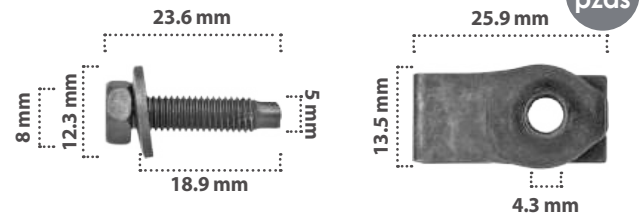

Kit Grapa Doble Para Pija  
Material: Hierro  
Color: Negro

21787

10 pzas

Kit Grapa Doble Para Pija  
Material: Hierro  
Color: Negro

21778

10 pzas

Kit Grapa Doble Para Tornillo  
Material: Hierro  
Color: Negro