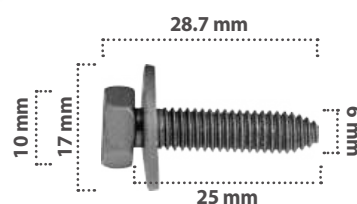

30 pzas

Tornillo para Grapa Doble
Material: Fosfato
Color: Negro

M6-1.00 usar con 20107, 20108