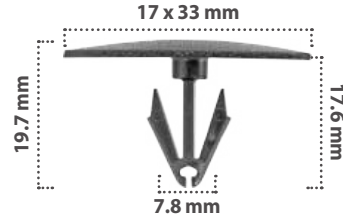

Grapa para Moldura  
Material: Nylon  
Color: Blanco

20478

25 pzas

Grapa para Moldura  
Material: Zinc  
Color: Plata

**20695**

15 pzas

Grapa para Moldura  
Material: Nylon  
Color: Blanco

**21340**