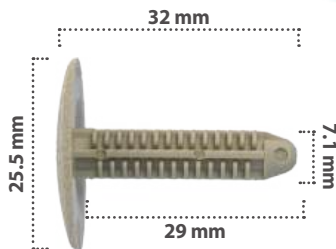

25 pzas

Retenedor
Material: Nylon
Color: Beige

21190