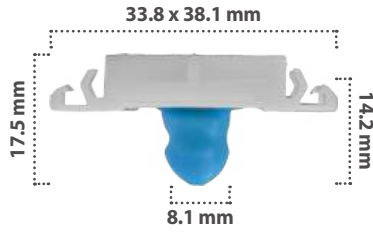

Derechos reservados / Prohibida la copia parcial o total del presente catálogo por cualquier medio.

20903

15 pzas

Grapa para Moldura
Material: Nylon
Color: Blanco

20934