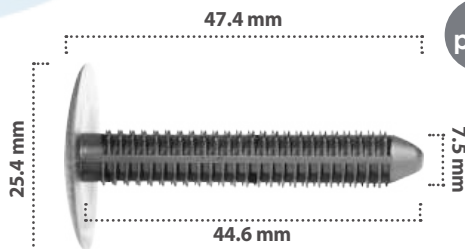

25 pzas

Retenedor
Material: Nylon
Color: Negro