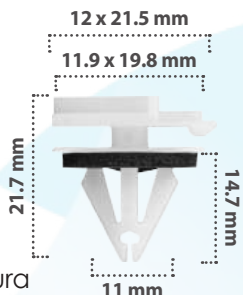

Grapa para Moldura  
Material: Nylon  
Color: Blanco

21313

25 pzas

Grapa para Moldura  
Material: Nylon  
Color: Negro

21520

25 pzas

Grapa para Moldura  
Material: Nylon  
Color: Blanco

20889