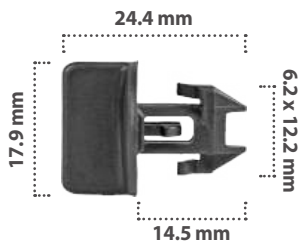

**20167**

20 pzas

Retenedor  
Material: Nylon  
Color: Negro

**21328**

50 pzas

Retenedor  
Material: Nylon  
Color: Negro

21465

25 pzas