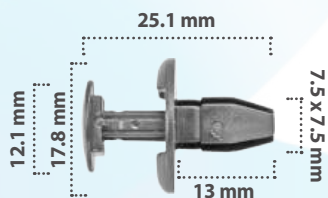

25 pzas

Grapa de Presión
Material: Nylon
Color: Negro

20850