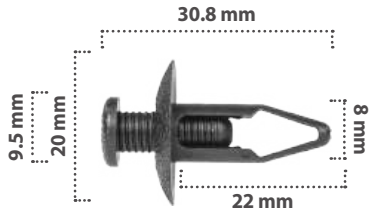

20671

15 pzas

Grapa de Presión  
Material: Nylon  
Color: Negro

20113

15 pzas

Grapa de Presión  
Material: Nylon  
Color: Negro

**20846**

15 pzas