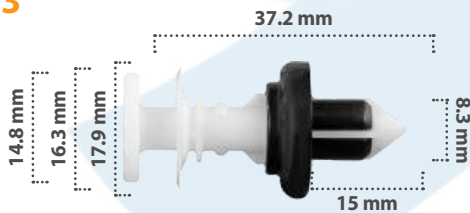

10 pzas

Grapa de Tapicería
Material: Nylon
Color: Blanco

20823

15 pzas

Grapa de Tapicería
Material: Nylon
Color: Blanco/Negro

20088