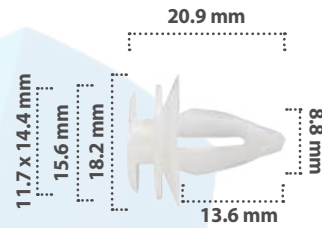

Grapa de Tapicería  
Material: Nylon  
Color: Negro

20825

25 pzas

Grapa de Tapicería  
Material: Nylon  
Color: Amarillo

21109

50 pzas

Grapa de Tapicería  
Material: Nylon  
Color: Blanco

20163