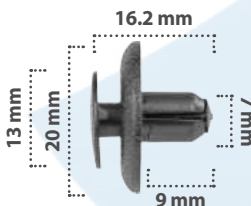

25 pzas

Grapa de Presión
Material: Nylon
Color: Negro

21661