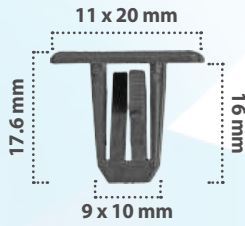

Grapa para Moldura  
Material: Nylon  
Color: Azul

**21846**

15 pzas

Grapa para Moldura  
Material: Nylon  
Color: Verde

**21295**

25 pzas

Grapa para Moldura  
Material: Nylon  
Color: Negro

**21837**