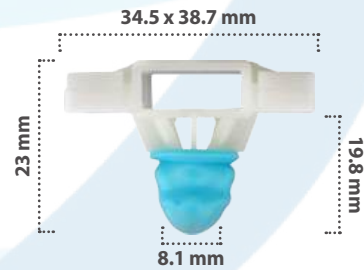

25 pzas

Grapa para Moldura  
Material: zinc  
Color: Negro

20322

15 pzas

Grapa para Moldura  
Material: Nylon  
Color: Negro

20904

15 pzas

Grapa para Moldura  
Material: Nylon  
Color: Blanco