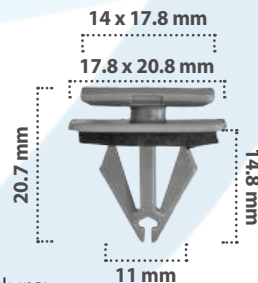

Grapa para Moldura  
Material: Nylon  
Color: Blanco

21345

25 pzas

Grapa para Moldura  
Material: Nylon  
Color: Gris

21362

15 pzas

Grapa para Moldura  
Material: Nylon  
Color: Blanco

21402