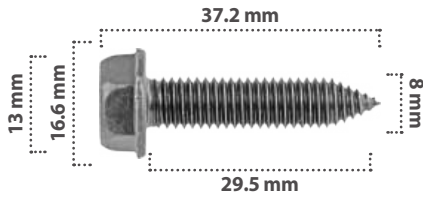

21157

30 pzas

Tornillo para Grapa Doble
Material: Fosfato
Color: Negro

21863

20 pzas

Tornillo para Grapa Doble #8.8
Material: Zinc
Color: Negro

21645

10 pzas

Tornillo para Grapa Doble
Material: Fosfato
Color: Plata

20129

20 pzas

Tornillo para Grapa Doble
Material: Fosfato
Color: Negro

21646

10 pzas

Tornillo para Grapa Doble
Material: Fosfato
Color: Plata

21862

20 pzas

Tornillo para Grapa Doble #8.8
Material: Zinc
Color: Negro

21688

25 pzas

Tornillo para Tapicería Torx
Material: Zinc
Color: Negro

21690

20 pzas

Tornillo para Tapicería Philips
Material: Zinc
Color: Negro

Tornillo para Defensa
Material: Acero
Color: Cromo

CÓDIGO	TAMAÑO	TUER DIA INT	LARGO
20737	1/4" 6.3 mm	5.2 mm	28.6 mm
20738	1/4" 6.3 mm	5.1 mm	41.1 mm
20739	5/16" 7.9 mm	6.5 mm	30.3 mm
20383	5/16" 7.9 mm	6.6 mm	41.7 mm
20740	3/8" 9.5 mm	7.7 mm	36.5 mm
20382	7/16" 11.1 mm	9.4 mm	44.1 mm
20381	1/2" 12.7 mm	10.9 mm	43.4 mm

25 pzas