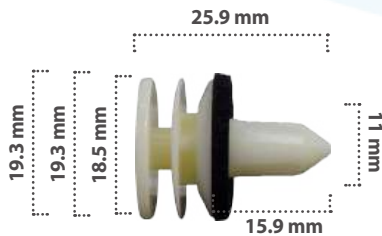

15 pzas

Grapa de Tapicería
Material: Nylon
Color: Blanco

20762