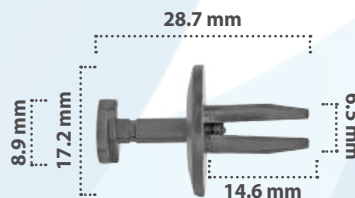

15 pzas

Grapa de Presión
Material: Nylon
Color: Negro

21205