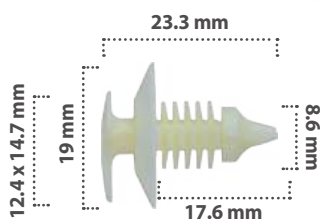

25 pzas

Grapa de Tapicería
Material: Nylon
Color: Blanco

20089