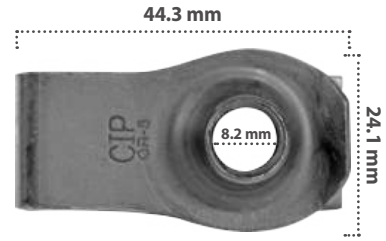

21775

10 pzas

Kit Grapa Doble Para Tornillo
Material: Hierro
Color: Negro

21776

10 pzas

21774

10 pzas

Kit Grapa Doble Para Tornillo
Material: Hierro
Color: Negro

Kit Grapa Doble Para Tornillo
Material: Hierro
Color: Negro

21748

10 pzas

21747

10 pzas

Kit Grapa Doble Para Tornillo
Material: Nylon
Color: Gris

Kit Grapa Doble Para Tornillo
Material: Nylon
Color: Negro

21768

Kit Grapas Retenedor
Material: Nylon

100 pzas

CÓDIGO	LARGO	TALLO	CABEZA	HOYO	PAQUETE
20028	22.7 mm	20.8 mm	17.6 mm	6.4 mm	10 PZS
20025	18 mm	15.8 mm	17.6 mm	6.4 mm	5 PZS
20023	20.2 mm	19 mm	41.4 mm	6.5 mm	5 PZS
20034	29.3 mm	27.1 mm	17.6 mm	6.4 mm	10 PZS
20493	22.2 mm	20.8 mm	17.8 mm	6.4 mm	5 PZS
20035	31.9 mm	30 mm	19 mm	7.2 mm	10 PZS
21050	23.7 mm	22 mm	19 mm	7.2 mm	10 PZS
20438	21.4 mm	20.3 mm	16 mm	9.2 mm	10 PZS
20168	23.6 mm	21.6 mm	25.4 mm	11 mm	5 PZS
20032	32 mm	28 mm	21.3 mm	11 mm	5 PZS
20283	23.2 mm	20.8 mm	25.4 mm	7.1 mm	5 PZS
20029	29.6 mm	27.7 mm	25.5 mm	6.4 mm	10 PZS
20039	25.7 mm	22.9 mm	19 mm	7.9 mm	10 PZS

Derechos reservados / Prohibida la copia parcial o total del presente catálogo por cualquier medio.