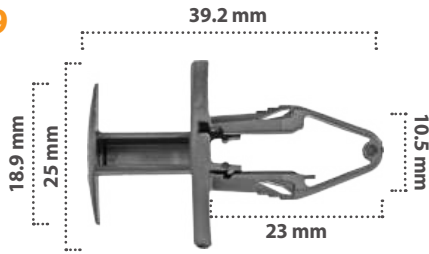

Grapa de Presión  
Material: Nylon  
Color: Negro

**21090**

15 pzas

Grapa de Presión  
Material: Nylon  
Color: Azul

21369

25 pzas

Grapa de Presión  
Material: Nylon  
Color: Negro

20840