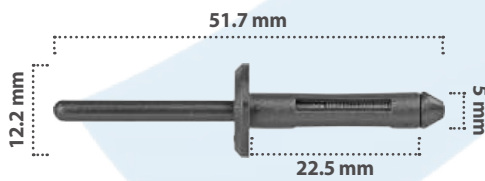

25 pzas

Remache de Nylon
Material: Nylon
Color: Negro

21533