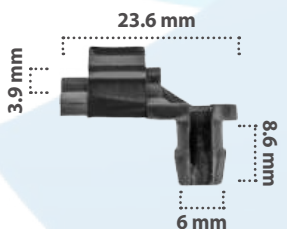

Seguro Para Varilla Puerta  
Material: Nylon  
Color: Negro

20547

25 pzas

Seguro Para Varilla Puerta  
Material: Nylon  
Color: Azul

20284

25 pzas

Seguro Para Varilla Puerta  
Material: Nylon  
Color: Negro