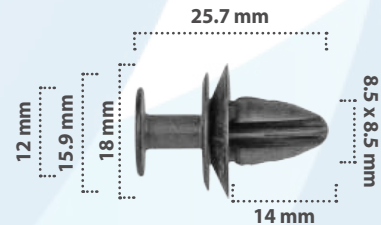

Grapa de Tapicería  
Material: Nylon  
Color: Blanco

20812

25 pzas

Grapa de Tapicería  
Material: Nylon  
Color: Blanco

20161

50 pzas

Grapa de Tapicería  
Material: Alambre  
Color: Negro

20824