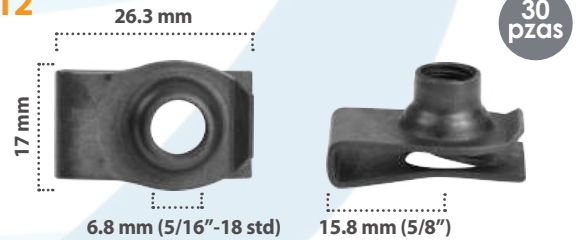

**20109**

Grapa doble para Tornillo  
Material: Zinc  
Color: Negro

**21872**

Grapa doble para Tornillo  
Material: Zinc  
Color: Plata

**20012**

Grapa doble para Tornillo  
Material: Zinc  
Color: Negro

**21714**