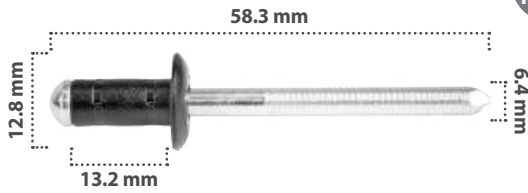

21721

25 pzas

Remache de Uso Rudo
Material: Aluminio
Color: Plata

21680