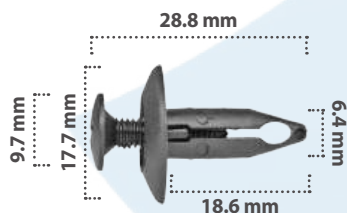

Grapa de Presión  
Material: Nylon  
Color: Negro

**20236**

15 pzas

Grapa de Presión  
Material: Nylon  
Color: Negro

**21205**

50 pzas

Grapa de Presión  
Material: Nylon  
Color: Negro

**21245**