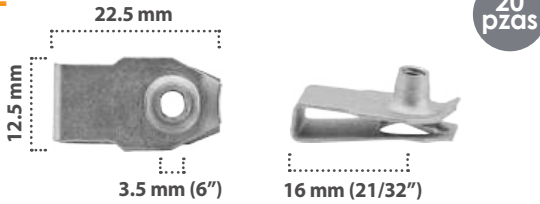

21912

Grapa doble para Tornillo
Material: Zinc
Color: Plata

20009

Grapa doble para Tornillo
Material: Zinc
Color: Negro

21628

Grapa doble para Tornillo
Material: Zinc
Color: Negro

20265

Grapa doble para Tornillo
Material: Fosfato
Color: Negro

20107

Grapa doble para Tornillo
Material: Zinc
Color: Negro

20109

Grapa doble para Tornillo
Material: Zinc
Color: Negro

21872

Grapa doble para Tornillo
Material: Zinc
Color: Plata

20012

Grapa doble para Tornillo
Material: Zinc
Color: Negro

21714

Grapa doble para Tornillo
Material: Nylon
Color: Negro

20010

Grapa doble para Tornillo
Material: Zinc
Color: Negro