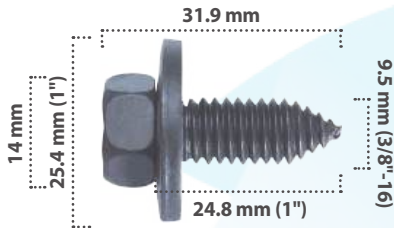

20 pzas

Tornillo para Grapa Doble
Material: Fosfato
Color: Negro

20244

20 pzas

Tornillo para Grapa Doble
Material: Fosfato
Color: Negro

21685