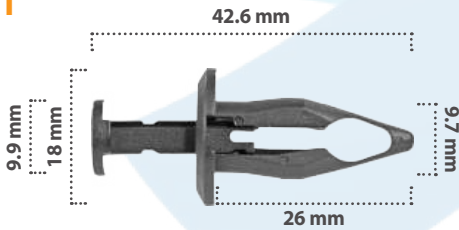

Grapa de Presión  
Material: Nylon  
Color: Negro

**21094**

15 pzas

Grapa de Presión  
Material: Nylon  
Color: Negro

**21091**

10 pzas

Grapa de Presión  
Material: Nylon  
Color: Negro

**20668**