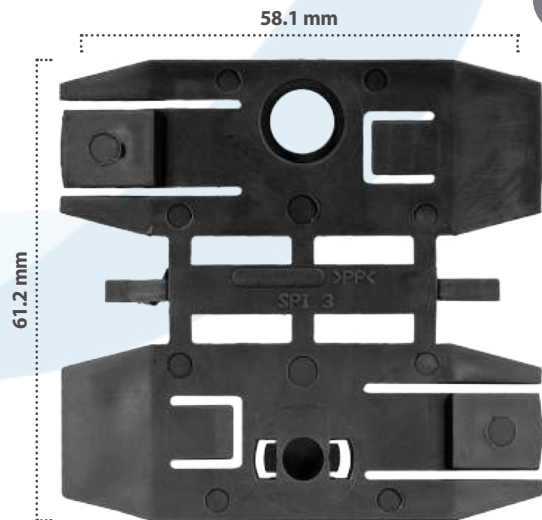

20071

20 pzas

Guía Cristal  
Material: Nylon  
Color: Negro

20437

15 pzas

Guía Cristal  
Material: Nylon  
Color: Negro

20063

25  
pzas