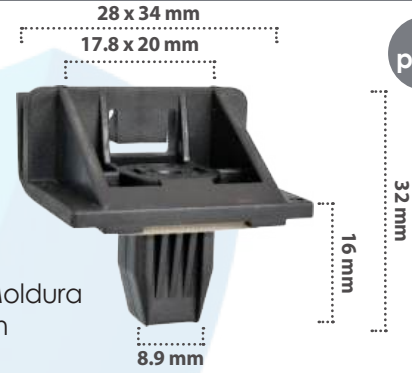

21653

20 pzas

Grapa para Moldura  
Material: Nylon  
Color: Negro

20901

10 pzas

Grapa para Moldura  
Material: Nylon  
Color: Blanco

20724

15 pzas