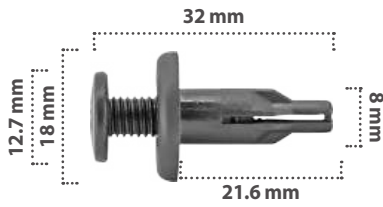

Grapa de Presión  
Material: Nylon  
Color: Negro

**20515**

15 pzas

Grapa de Presión  
Material: Nylon  
Color: Negro

20500

15 pzas

Grapa de Presión  
Material: Nylon  
Color: Negro

20213