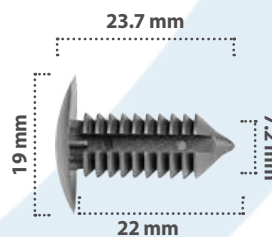

25 pzas

Retenedor  
Material: Nylon  
Color: Negro

**20168**

20 pzas

Retenedor  
Material: Nylon  
Color: Negro

**21050**

50 pzas

Retenedor  
Material: Nylon  
Color: Negro