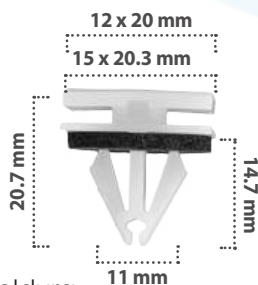

25 pzas

Grapa para Moldura
Material: Nylon
Color: Blanco

21463

25 pzas

Grapa para Moldura
Material: Nylon
Color: Rosa