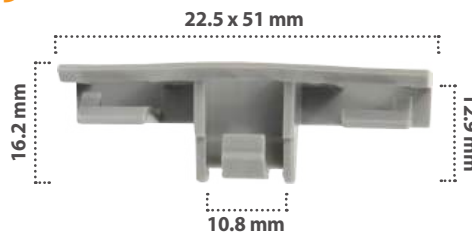

20 pzas

Grapa para Moldura
Material: Nylon
Color: Blanco

21309

15 pzas

Grapa para Moldura
Material: Nylon
Color: Gris

21357