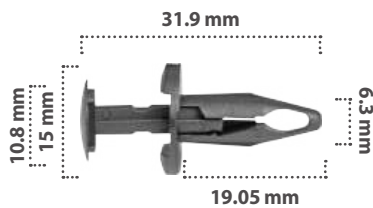

**21740**

15 pzas

Grapa de Presión  
Material: Nylon  
Color: Negro

**21305**

50 pzas

Grapa de Presión  
Material: Nylon  
Color: Negro

**20052**

15 pzas