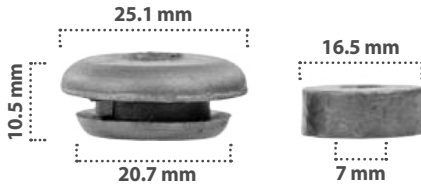

Tapones Para Interiores  
Material: Nylon  
Color: Negro

21603

10 pzas

Tapones Para Interiores  
Material: Nylon  
Color: Negro

**21158**

10 pzas

Tope Para Cofre  
Material: Nylon  
Color: Negro

**21805**