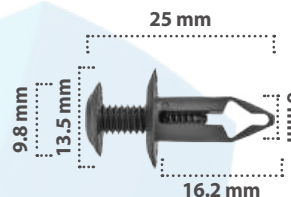

Grapa de Presión  
Material: Nylon  
Color: Negro

**21218**

25 pzas

Grapa de Presión  
Material: Nylon  
Color: Negro

**20498**

15 pzas

Grapa de Presión  
Material: Nylon  
Color: Negro

**20232**