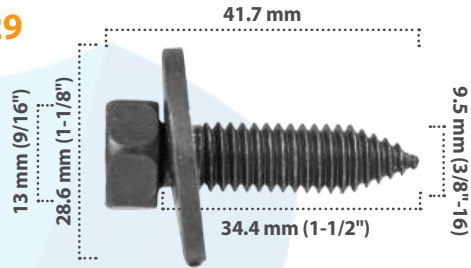

10 pzas

Tornillo para Grapa Doble
Material: Fosfato
Color: Plata

20129