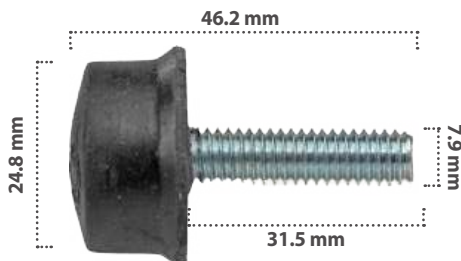

10 pzas

Tope Para Cofre
Material: Nylon
Color: Negro

21159

10 pzas

Tope Para Cofre
Material: Nylon
Color: Negro

20406