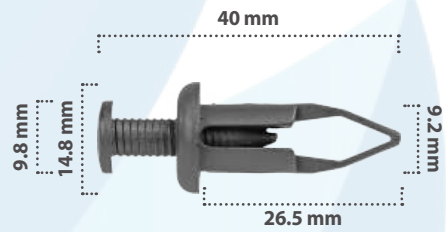

25 pzas

Grapa de Presión
Material: Nylon
Color: Negro

20627