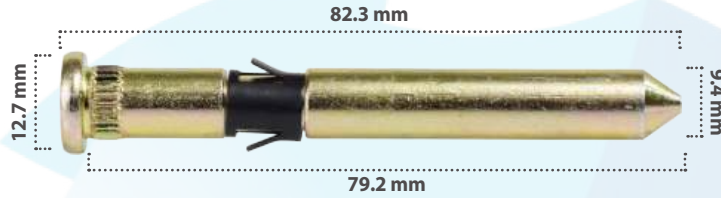

10 pzas

Perno
Material: Zinc
Color: Amarillo

20967