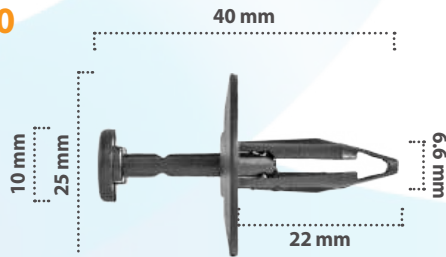

15 pzas

Grapa de Presión
Material: Nylon
Color: Negro

21221