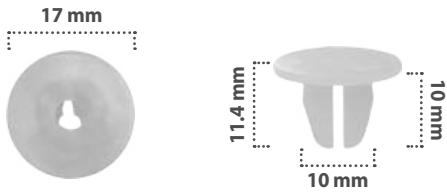

Derechos reservados / Prohibida la copia parcial o total del presente catálogo por cualquier medio.

20877

50 pzas

Muela para Pija
Material: Nylon
Color: Blanco

20019