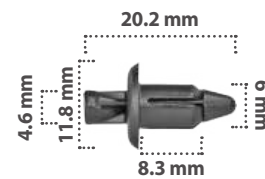

5 pzas

Grapa de Presión  
Material: Nylon  
Color: Negro

21813

15 pzas

Grapa de Presión  
Material: Nylon  
Color: Negro

20843

15 pzas

Grapa de Presión  
Material: Nylon  
Color: Negro