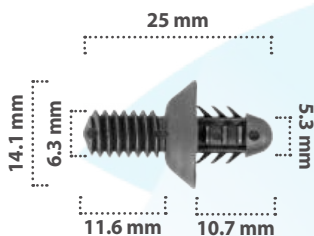

15 pzas

Retenedor
Material: Nylon
Color: Negro

20241