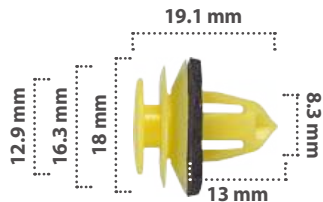

Grapa de Tapicería  
Material: Nylon  
Color: Negro

**21110**

15 pzas

Grapa de Tapicería  
Material: Nylon  
Color: Azul

21570

25 pzas

Grapa de Tapicería  
Material: Nylon  
Color: Amarillo

20808