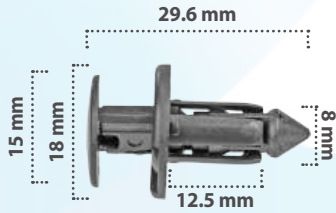

Grapa de Presión  
Material: Nylon  
Color: Negro

20851

15 pzas

Grapa de Presión  
Material: Nylon  
Color: Negro

21380

25 pzas

Grapa de Presión  
Material: Nylon  
Color: Negro

20177