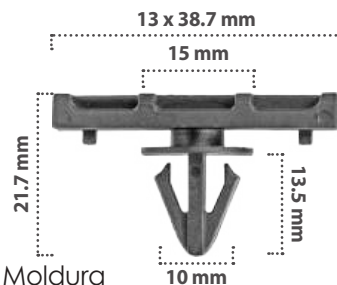

25 pzas

Grapa para Moldura
Material: Nylon
Color: Negro

21520