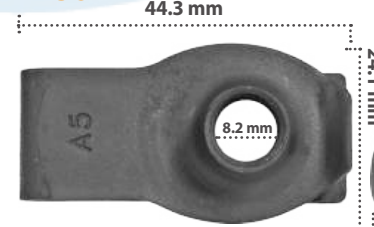

Grapa doble para Tornillo  
Material: Zinc  
Color: Negro

Usar con: 20129

**20015**

20 pzas

Grapa doble para Tornillo  
Material: Zinc  
Color: Negro

28.4 mm (1-1/8")

**21807**

20 pzas