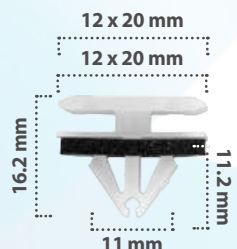

Grapa para Moldura  
Material: Nylon  
Color: Blanco

21385

15 pzas

Grapa para Moldura  
Material: Nylon  
Color: Blanco

21387

15 pzas

Grapa para Moldura  
Material: Nylon  
Color: Blanco

21316