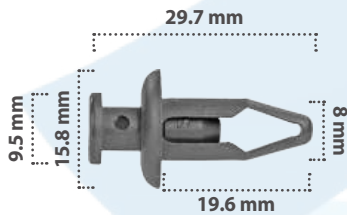

10 pzas

Grapa de Presión
Material: Nylon
Color: Negro

21364