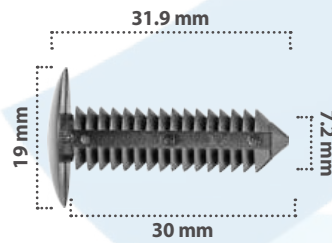

20 pzas

Retenedor
Material: Nylon
Color: Negro

20032