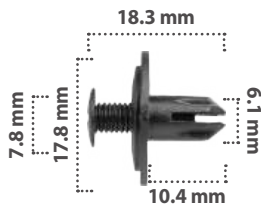

50 pzas

Grapa de Presión
Material: Nylon
Color: Negro

20565