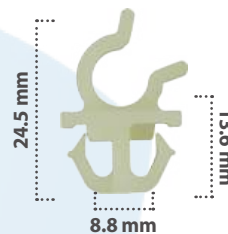

15 pzas

Seguro Para Varilla Cofre
Material: Nylon
Color: Blanco

20721