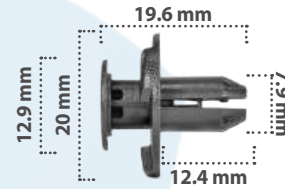

25 pzas

Grapa de Presión
Material: Nylon
Color: Negro

21722