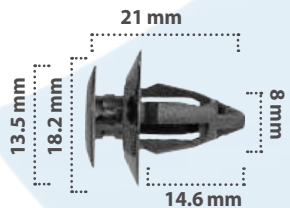

50 pzas

Grapa de Tapicería  
Material: Nylon  
Color: Blanco

20278

50 pzas

Grapa de Tapicería  
Material: Nylon  
Color: Blanco

21462

25 pzas

Grapa de Tapicería  
Material: Nylon  
Color: Negro