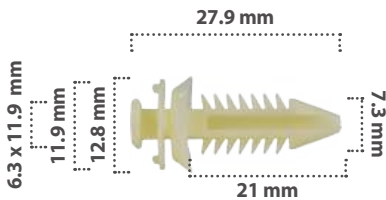

50 pzas

Grapa de Tapicería
Material: Nylon
Color: Blanco

20666