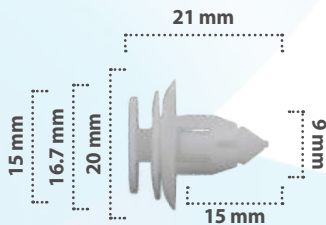

Grapa de Tapicería  
Material: Nylon  
Color: Negro

20825

25 pzas

Grapa de Tapicería  
Material: Nylon  
Color: Amarillo

21109

50 pzas

Grapa de Tapicería  
Material: Nylon  
Color: Blanco

20163