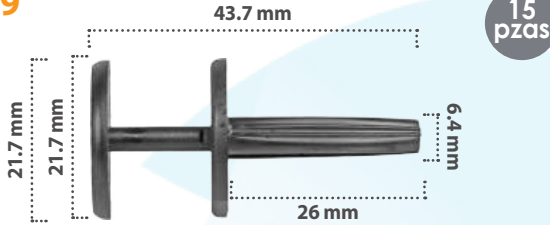

20449

15 pzas

Grapa de Presión  
Material: Nylon  
Color: Negro

20674

15 pzas

Grapa de Presión  
Material: Nylon  
Color: Negro

20839

15 pzas