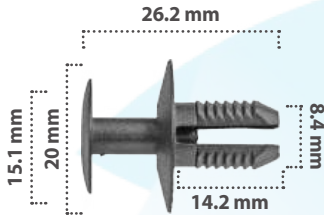

25 pzas

Grapa de Presión
Material: Nylon
Color: Negro

21303