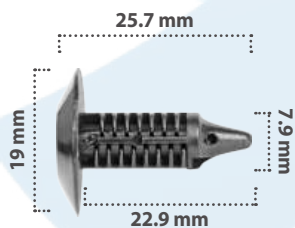

25 pzas

Retenedor
Material: Nylon
Color: Negro

21206