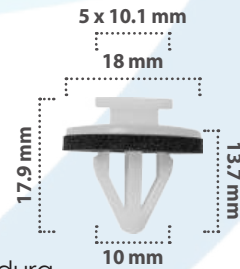

15 pzas

Grapa para Moldura  
Material: Nylon  
Color: Negro

**20897**

15 pzas

Grapa para Moldura  
Material: Nylon  
Color: Blanco

**21656**

20 pzas

Grapa para Moldura  
Material: Nylon  
Color: Blanco