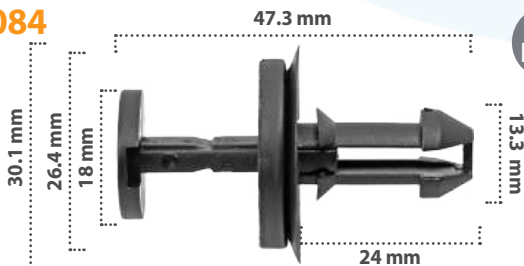

15 pzas

Retenedor
Material: Nylon
Color: Negro

20038