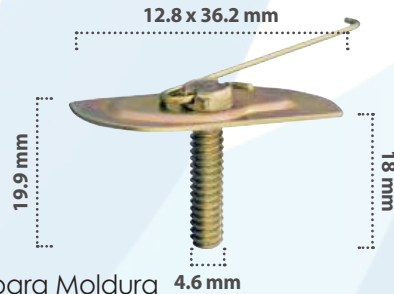

15 pzas

Grapa para Moldura
Material: Nylon
Color: Blanco

20615

25 pzas

Grapa para Moldura
Material: Zinc
Color: Dorado

21797