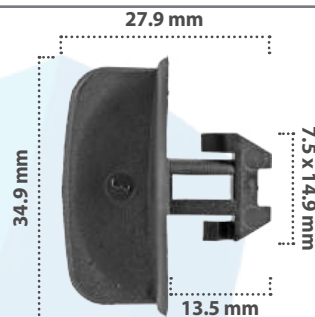

15 pzas

Retenedor  
Material: Nylon  
Color: Blanco

**21371**

25 pzas

Retenedor  
Material: Nylon  
Color: Azul

**21470**

15 pzas

Retenedor  
Material: Nylon  
Color: Negro