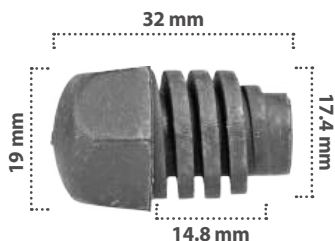

20434

10 pzas

Tope Para Cofre
Material: Nylon
Color: Negro

20919