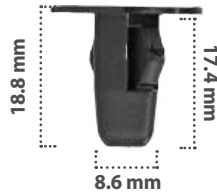

21530

15 pzas

Muela para Pija  
Material: Nylon  
Color: Negro

Derechos reservados / Prohibida la copia parcial o total del presente catálogo por cualquier medio.

**20492**

50 pzas

Muela para Pija  
Material: Nylon  
Color: Negro