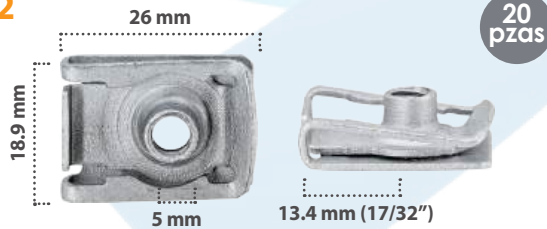

21912

Grapa doble para Tornillo
Material: Zinc
Color: Plata

20009

Grapa doble para Tornillo
Material: Zinc
Color: Negro

21628

Grapa doble para Tornillo
Material: Zinc
Color: Negro

20265

Grapa doble para Tornillo
Material: Fosfato
Color: Negro

20107

Grapa doble para Tornillo
Material: Zinc
Color: Negro

20109

Grapa doble para Tornillo
Material: Zinc
Color: Negro

21872

Grapa doble para Tornillo
Material: Zinc
Color: Plata

20012

Grapa doble para Tornillo
Material: Zinc
Color: Negro

21714

Grapa doble para Tornillo
Material: Nylon
Color: Negro

20010

Grapa doble para Tornillo
Material: Zinc
Color: Negro