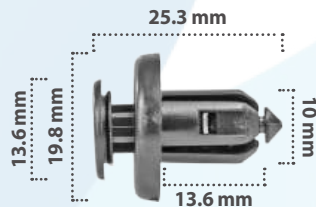

15 pzas

Grapa de Presión  
Material: Nylon  
Color: Negro

**21314**

25 pzas

Grapa de Presión  
Material: Nylon  
Color: Negro

**20850**

15 pzas

Grapa de Presión  
Material: Nylon  
Color: Negro