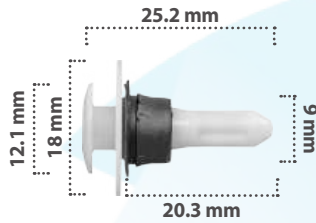

15 pzas

Grapa de Tapicería
Material: Nylon
Color: Blanco

20812