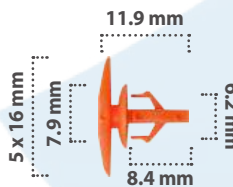

50 pzas

Grapa para Hule de Puerta
Material: Nylon
Color: Naranja

21298