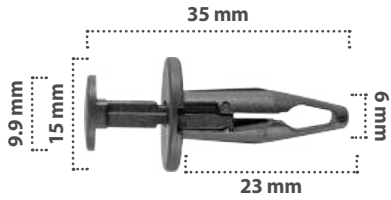

21810

15 pzas

Grapa de Presión
Material: Nylon
Color: Negro

20260