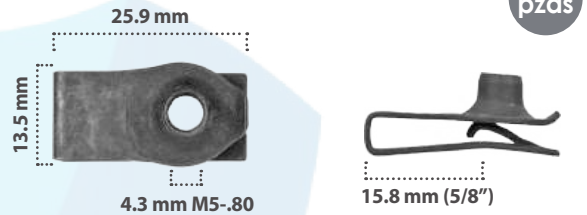

Grapa doble para Tornillo
Material: Fosfato
Color: Negro

20107