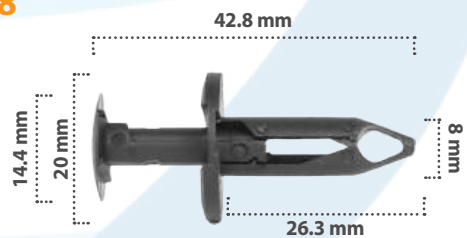

Grapa de Presión  
Material: Nylon  
Color: Negro

**21094**

15 pzas

Grapa de Presión  
Material: Nylon  
Color: Negro

**21091**

10 pzas

Grapa de Presión  
Material: Nylon  
Color: Negro

**20668**