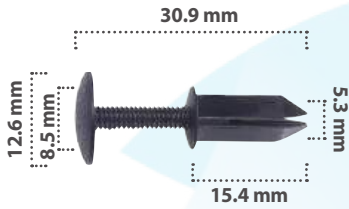

Grapa de Presión  
Material: Nylon  
Color: Negro

**21586**

25 pzas

Grapa de Presión  
Material: Nylon  
Color: Negro

**20112**

15 pzas

Grapa de Presión  
Material: Nylon  
Color: Negro

**21348**