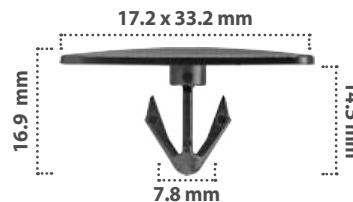

25 pzas

Grapa para Moldura
Material: Nylon
Color: Negro

21833