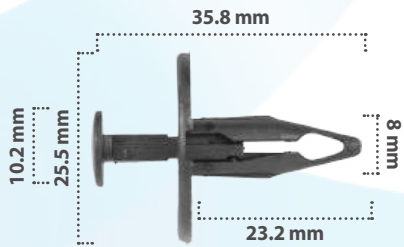

Grapa de Presión  
Material: Nylon  
Color: Negro

21217

25 pzas

Grapa de Presión  
Material: Nylon  
Color: Negro

20563

15 pzas

Grapa de Presión  
Material: Nylon  
Color: Negro

21247