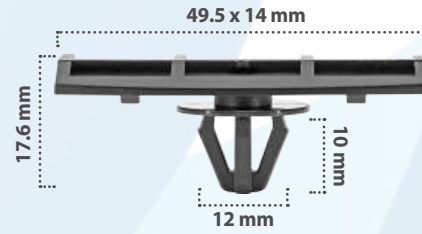

Grapa para Moldura  
Material: Nylon  
Color: Azul

**21846**

15 pzas

Grapa para Moldura  
Material: Nylon  
Color: Verde

**21295**

25 pzas

Grapa para Moldura  
Material: Nylon  
Color: Negro

**21837**