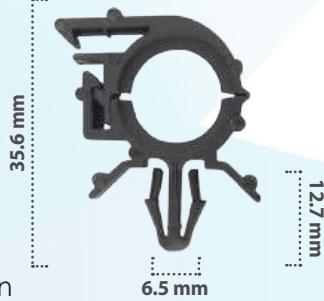

10 pzas

Guía Cables
Material: Nylon
Color: Negro

20053