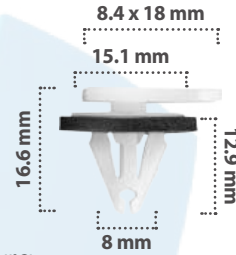

Grapa para Moldura  
Material: Nylon  
Color: Negro

20326

15 pzas

Grapa para Moldura  
Material: Nylon  
Color: Azul

21591

10 pzas

Grapa para Moldura  
Material: Nylon  
Color: Amarillo

21564