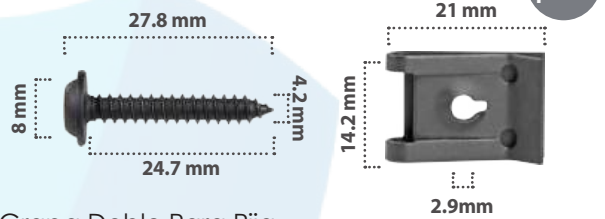

10 pzas

Kit Grapa Doble Para Pija
Material: Hierro
Color: Negro

21784