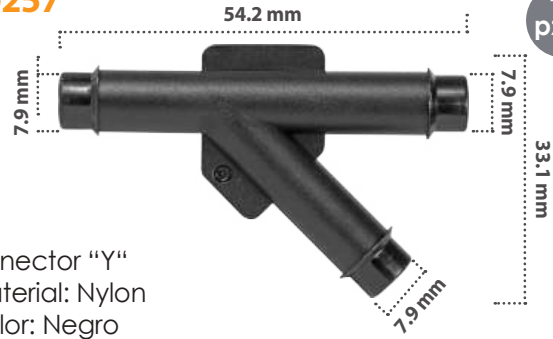

Conector "Y"  
Material: Nylon  
Color: Blanco

20256

15 pzas

Conector "Y"  
Material: Nylon  
Color: Blanco

20257

15 pzas

Conector "Y"  
Material: Nylon  
Color: Negro

20711