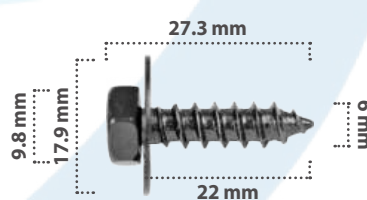

**21686**

25 pzas

Tornillo para Grapa Doble  
Material: Zinc  
Color: Dorado

**20131**

30 pzas

Tornillo para Grapa Doble  
Material: Fosfato  
Color: Negro

usar con 20009, 20010

**21728**