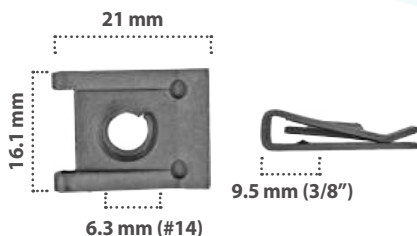

Grapa doble para Pija  
Material: Zinc  
Color: Verde

**20002**

50  
pzas

Grapa doble para Pija  
Material: Zinc  
Color: Negro

**20461**

50  
pzas

Grapa doble para Pija  
Material: Zinc  
Color: Negro

**20460**