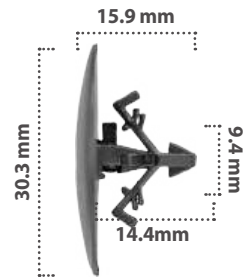

Retenedor  
Material: Nylon  
Color: Negro

21239

25 pzas

Retenedor  
Material: Nylon  
Color: Negro

21795

25 pzas

Retenedor  
Material: Nylon  
Color: Verde

21513