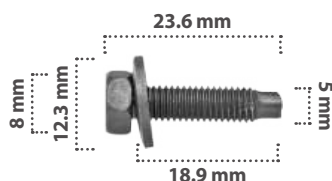

30 pzas

Tornillo para Grapa Doble
Material: Fosfato
Color: Negro

21620