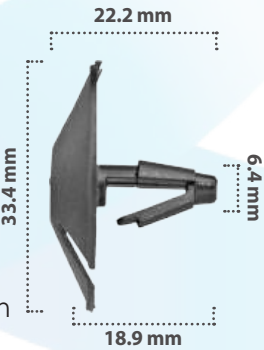

Retenedor
Material: Nylon
Color: Negro

20493

50 pzas