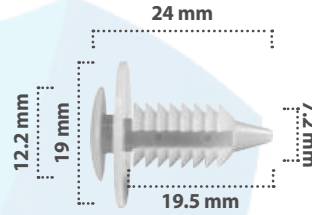

Grapa de Tapicería  
Material: Alambre  
Color: Negro

20764

25 pzas

Grapa de Tapicería  
Material: Nylon  
Color: Verde

20796

50 pzas

Grapa de Tapicería  
Material: Nylon  
Color: Blanco

20805