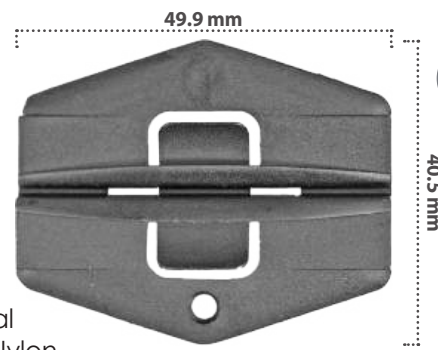

20 pzas

Guía Cristal
Material: Nylon
Color: Negro

20057