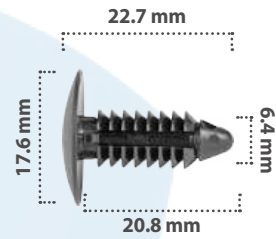

50 pzas

Retenedor
Material: Nylon
Color: Negro

20611