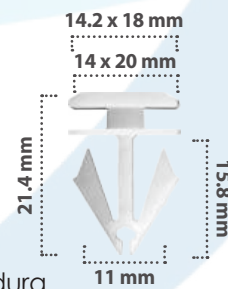

25 pzas

Grapa para Moldura  
Material: Zinc  
Color: Dorado

**20932**

25 pzas

Grapa para Moldura  
Material: Nylon  
Color: Blanco

**21347**

25 pzas

Grapa para Moldura  
Material: Nylon  
Color: Blanco