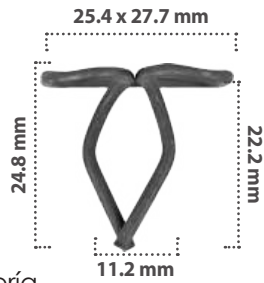

20697

50 pzas

Grapa de Tapicería
Material: Alambre
Color: Negro

20162