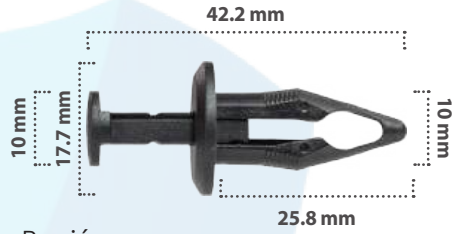

15 pzas

Grapa de Presión
Material: Nylon
Color: Negro

21092

10 pzas

Grapa de Presión
Material: Nylon
Color: Negro

20564