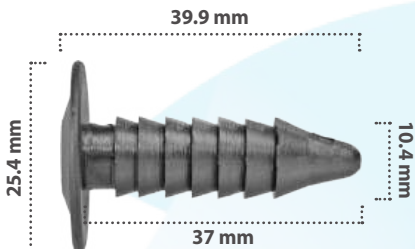

20475

25 pzas

Retenedor  
Material: Nylon  
Color: Negro

20594

50 pzas

Retenedor  
Material: Nylon  
Color: Negro

20037

25 pzas