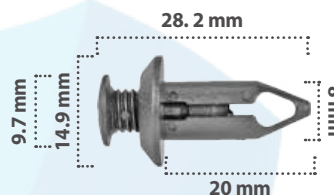

15 pzas

Grapa de Presión
Material: Nylon
Color: Negro

20669