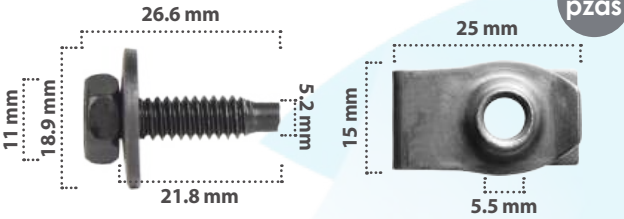

10 pzas

Kit Grapa Doble Para Tornillo
Material: Hierro
Color: Negro

21779