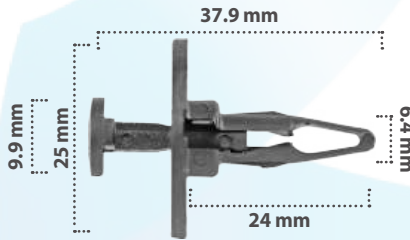

15 pzas

Grapa de Presión
Material: Nylon
Color: Negro

21365