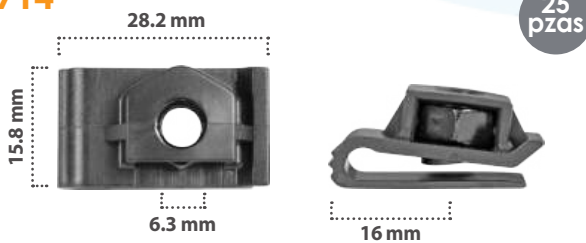

**20109**

Grapa doble para Tornillo  
Material: Zinc  
Color: Negro

**21872**

Grapa doble para Tornillo  
Material: Zinc  
Color: Plata

**20012**

Grapa doble para Tornillo  
Material: Zinc  
Color: Negro

**21714**