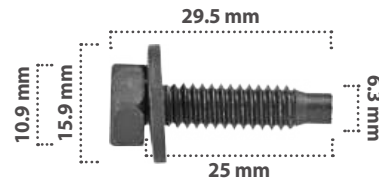

Derechos reservados / Prohibida la copia parcial o total del presente catálogo por cualquier medio.

21589

20 pzas

Tornillo para Grapa Doble
Material: Fosfato
Color: Negro

21666

20 pzas

Tornillo para Grapa Doble
Material: Fosfato
Color: Negro

20244

20 pzas

Tornillo para Grapa Doble
Material: Fosfato
Color: Negro

21685

25 pzas

Tornillo para Grapa Doble
Material: Zinc
Color: Dorado

21692

25 pzas

Tornillo para Grapa Doble
Material: Fosfato
Color: Negro

21691

250 pzas

Tornillo para Grapa Doble
Material: Zinc
Color: Dorado

20130

30 pzas

Tornillo para Grapa Doble
Material: Fosfato
Color: Negro

usar con 20012, 20013

20133

30 pzas

Tornillo para Grapa Doble
Material: Fosfato
Color: Negro

M8-1.25 usar con 20109, 20110

21647

5 pzas

Tornillo para Grapa Doble
Material: Fosfato
Color: Plata

21588

20 pzas

Tornillo para Grapa Doble
Material: Fosfato
Color: Negro

TORNILLO