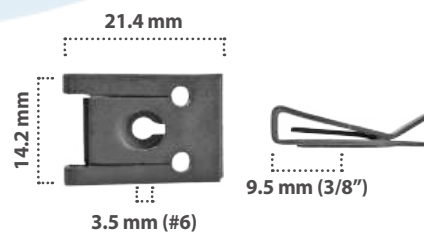

Grapa doble para Pija  
Material: Zinc  
Color: Verde

**20002**

50  
pzas

Grapa doble para Pija  
Material: Zinc  
Color: Negro

**20461**

50  
pzas

Grapa doble para Pija  
Material: Zinc  
Color: Negro

**20460**