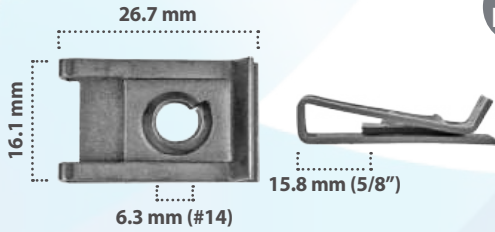

**20629**

50 pzas

Grapa doble para Pija  
Material: Zinc  
Color: Negro

**20005**

50 pzas

Grapa doble para Pija  
Material: Zinc  
Color: Negro

**20462**

50 pzas