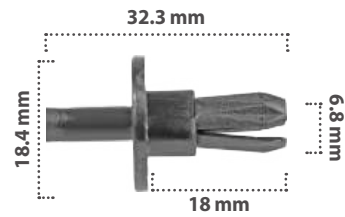

Grapa de Presión  
Material: Nylon  
Color: Negro

**20515**

15 pzas

Grapa de Presión  
Material: Nylon  
Color: Negro

20500

15 pzas

Grapa de Presión  
Material: Nylon  
Color: Negro

20213