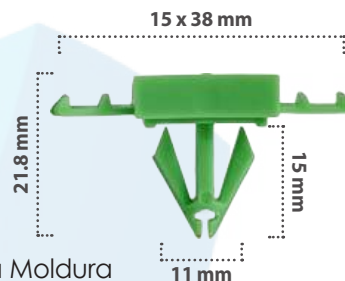

Grapa para Moldura  
Material: Nylon  
Color: Blanco

21313

25 pzas

Grapa para Moldura  
Material: Nylon  
Color: Negro

21520

25 pzas

Grapa para Moldura  
Material: Nylon  
Color: Blanco

20889