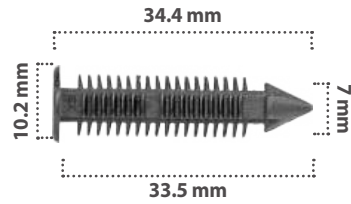

25 pzas

Retenedor
Material: Nylon
Color: Negro

21346