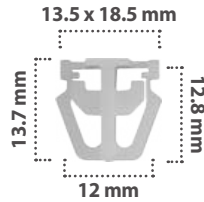

21339

25 pzas

Grapa para Moldura
Material: Nylon
Color: Blanco

20887