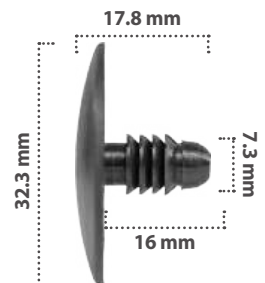

50 pzas

Retenedor
Material: Nylon
Color: Negro