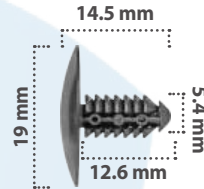

50 pzas

Retenedor
Material: Nylon
Color: Negro

21224