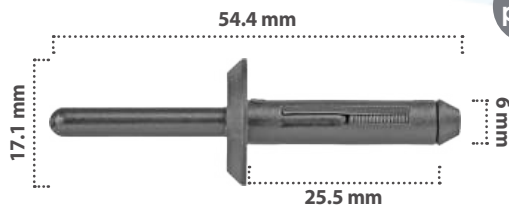

25 pzas

Remache de Nylon  
Material: Nylon  
Color: Negro

21533

25 pzas

Remache de Nylon  
Material: Nylon  
Color: Negro

21675

25 pzas

Remache de Nylon  
Material: Nylon  
Color: Negro