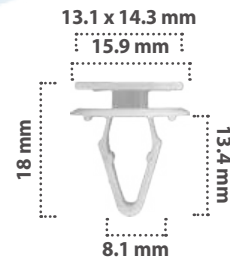

25 pzas

Grapa para Moldura
Material: Nylon
Color: Blanco