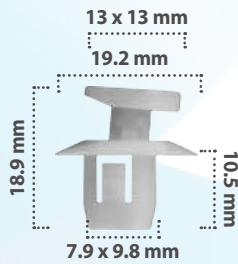

10 pzas

Grapa para Moldura
Material: Nylon
Color: Blanco

21181