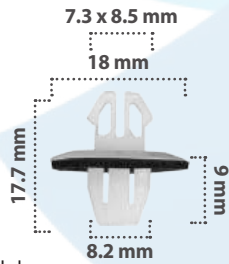

15 pzas

Grapa para Moldura
Material: Nylon
Color: Blanco

21656