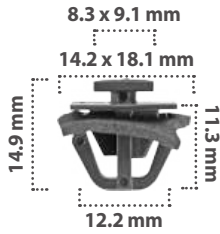

21338

25 pzas

Grapa para Moldura  
Material: Nylon  
Color: Negro

21537

25 pzas

Grapa para Moldura  
Material: Nylon  
Color: Blanco

20893

15 pzas