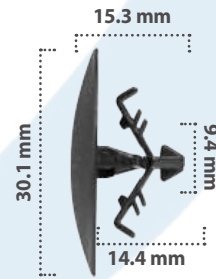

50 pzas

Retenedor  
Material: Nylon  
Color: Negro

20778

20 pzas

Retenedor  
Material: Nylon  
Color: Negro

20776

20 pzas

Retenedor  
Material: Nylon  
Color: Negro