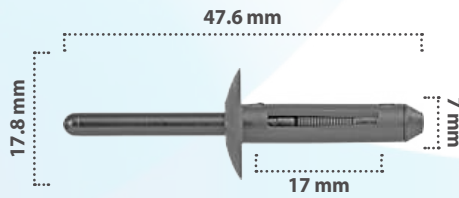

25 pzas

Remache de Nylon
Material: Nylon
Color: Negro

21617