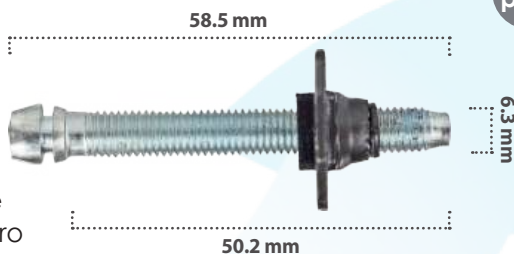

**20072**

20 pzas

Ajuste de Faro  
Color: Blanco/Plata  
Material: Nylon/Zinc

**20065**

20 pzas

Ajuste de Faro  
Color: Azul/Plata  
Material: Nylon/Zinc

**20531**

10 pzas