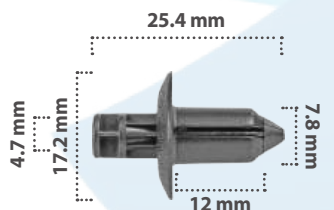

15 pzas

Grapa de Presión
Material: Nylon
Color: Negro

21800