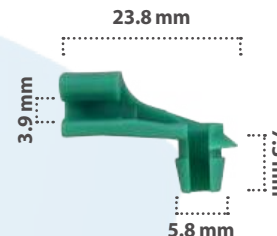

25 pzas

Seguro Para Varilla Puerta
Material: Nylon
Color: Verde

20546