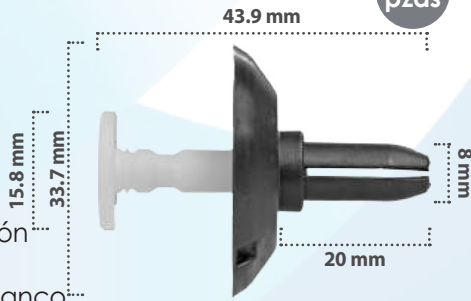

Grapa de Presión  
Material: Nylon  
Color: Negro

20230

15 pzas

Grapa de Presión  
Material: Nylon  
Color: Negro y blanco

20261

15 pzas

Grapa de Presión  
Material: Nylon  
Color: Negro/Blanco

20227