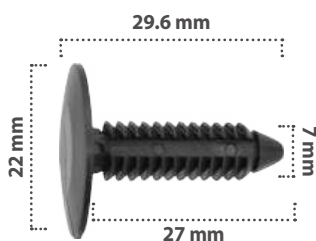

Retenedor  
Material: Nylon  
Color: Negro

**20029**

25 pzas

Retenedor  
Material: Nylon  
Color: Negro

**21207**

50 pzas

Retenedor  
Material: Nylon  
Color: Negro

**21098**