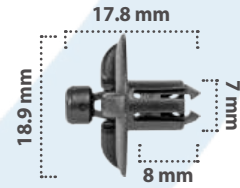

25 pzas

Grapa de Presión
Material: Nylon
Color: Negro

21200