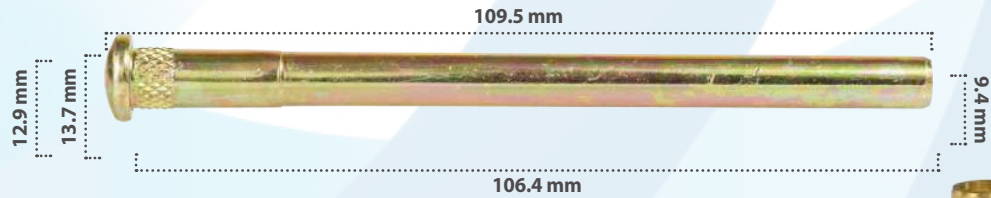

10 pzas

Perno
Material: Zinc
Color: Amarillo

20963