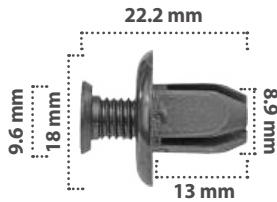

Grapa de Presión  
Material: Nylon  
Color: Negro

21334

25 pzas

Grapa de Presión  
Material: Nylon  
Color: Negro

21300

25 pzas

Grapa de Presión  
Material: Nylon  
Color: Negro

21571