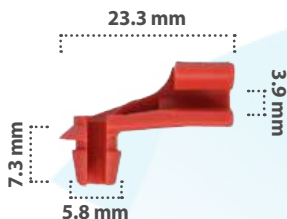

25 pzas

Seguro Para Varilla Puerta
Material: Nylon
Color: Rojo

20341