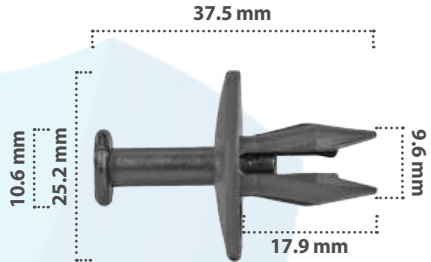

Grapa de Presión  
Material: Nylon  
Color: Negro

**20838**

15 pzas

Grapa de Presión  
Material: Nylon  
Color: Negro

**20259**

15 pzas

Grapa de Presión  
Material: Nylon  
Color: Negro

**20049**