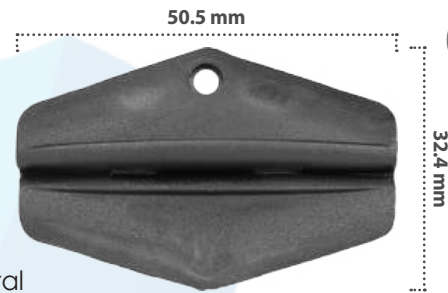

Guía Cristal  
Material: Nylon  
Color: Negro

20436

20 pzas

Guía Cristal  
Material: Nylon  
Color: Negro

20057

25 pzas

Guía Cristal  
Material: Nylon  
Color: Negro

20056