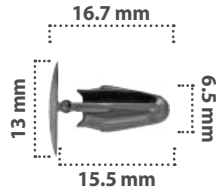

Retenedor  
Material: Nylon  
Color: Negro

20495

50 pzas

Retenedor  
Material: Nylon  
Color: Negro

DERECHOS RESERVADOS / PROHIBIDA LA COPIA PARCIAL O TOTAL DEL PRESENTE CATÁLOGO POR CUALQUIER MEDIO.

21222