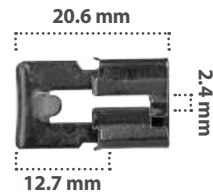

50 pzas

Seguro Para Varilla Puerta
Material: Zinc
Color: Negro

20728