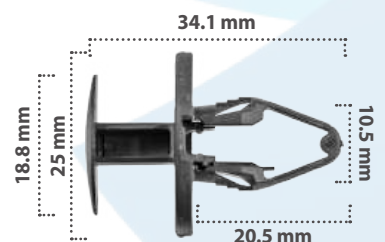

Grapa de Presión  
Material: Nylon  
Color: Negro

**21790**

25 pzas

Grapa de Presión  
Material: Nylon  
Color: Blanco

**20836**

15 pzas

Grapa de Presión  
Material: Nylon  
Color: Negro

**20499**