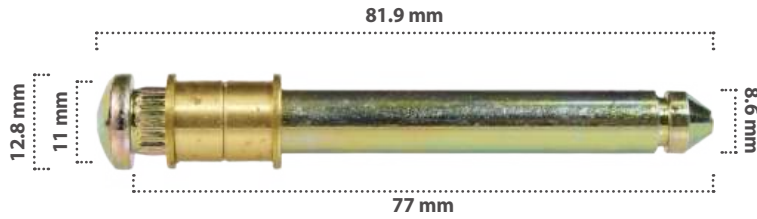

21422

Perno  
Material: Zinc  
Color: Amarillo

Derechos reservados / Prohibida la copia parcial o total del presente catálogo por cualquier medio.

**21447**

10 pzas

Perno  
Material: Zinc  
Color: Amarillo