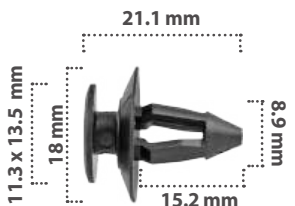

15 pzas

Grapa de Tapicería
Material: Nylon
Color: Negro

21604