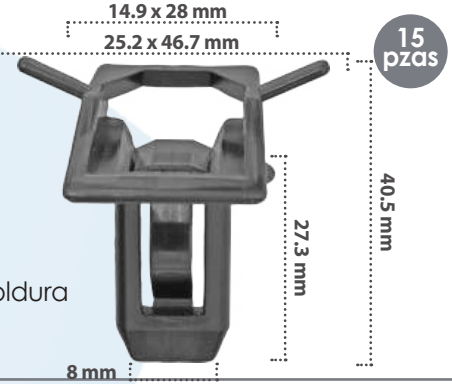

20696

15 pzas

Grapa para Moldura  
Material: Nylon  
Color: Gris

21687

5 pzas

Grapa para Moldura  
Material: Nylon  
Color: Negro

21234

15 pzas