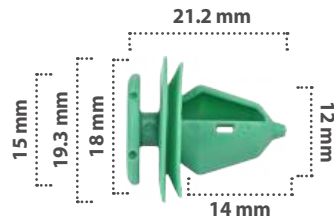

Grapa de Tapicería  
Material: Nylon  
Color: Blanco

21260

25 pzas

Grapa de Tapicería  
Material: Nylon  
Color: Tinto

21745

15 pzas

Grapa de Tapicería  
Material: Nylon  
Color: Verde

20237