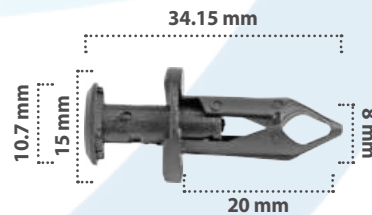

Grapa de Presión  
Material: Nylon  
Color: Negro

**21790**

25 pzas

Grapa de Presión  
Material: Nylon  
Color: Blanco

**20836**

15 pzas

Grapa de Presión  
Material: Nylon  
Color: Negro

**20499**