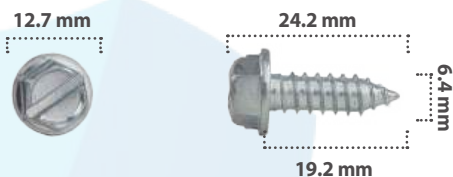

50 pzas

Tornillo Porta Placa #14
Material: Zinc
Color: Galvanizado

21667