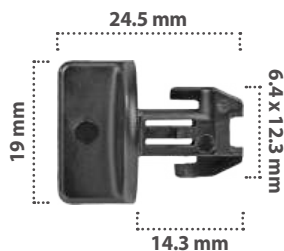

25 pzas

Retenedor
Material: Nylon
Color: Negro

20446