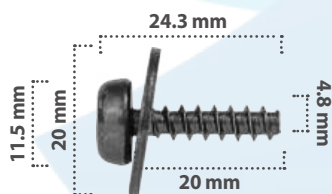

15 pzas

Tornillo Torx Truss Con Rondana
Material: Fosfato
Color: Negro

21873