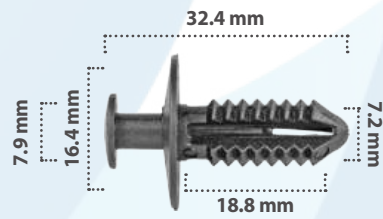

15 pzas

Grapa de Presión
Material: Nylon
Color: Negro

21353