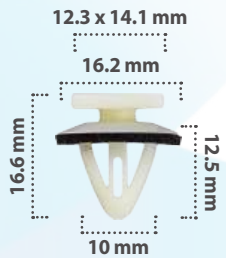

25 pzas

Grapa para Moldura
Material: Nylon
Color: Blanco

20899