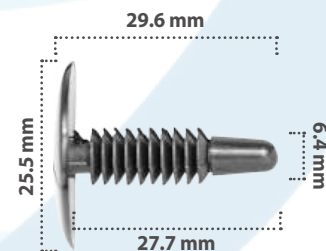

25 pzas

Retenedor
Material: Nylon
Color: Negro

21207