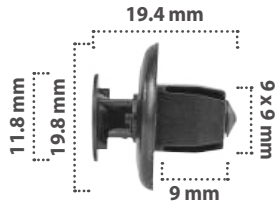

20848

15 pzas

Grapa de Presión
Material: Nylon
Color: Negro

20845