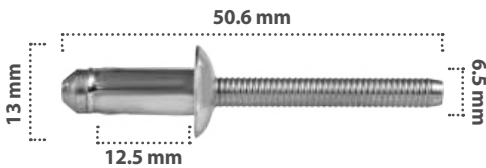

10 pzas

Remache de Uso Rudo
Material: Zinc
Color: Acero

21511