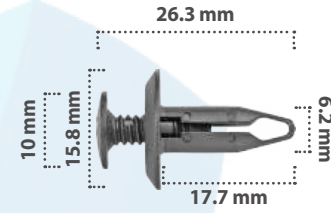

15 pzas

Grapa de Presión  
Material: Nylon  
Color: Negro

21532

25 pzas

Grapa de Presión  
Material: Nylon  
Color: Negro

21303

25 pzas

Grapa de Presión  
Material: Nylon  
Color: Negro