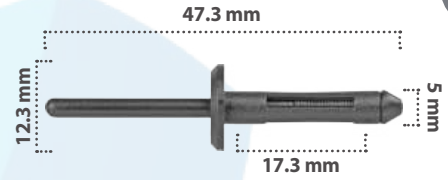

25 pzas

Remache de Nylon
Material: Nylon
Color: Negro

21679