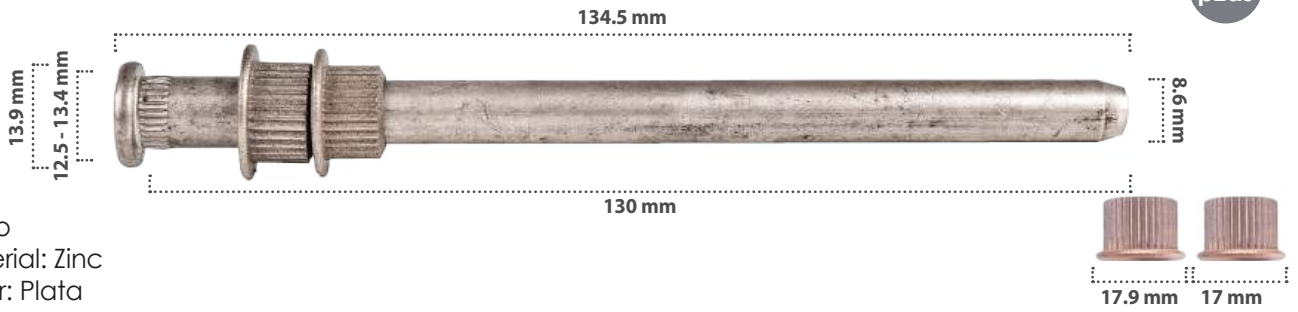

20124

Perno
Material: Zinc
Color: Plata

21443