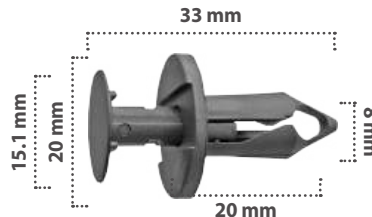

15 pzas

Grapa de Presión  
Material: Nylon  
Color: Blanco

**20115**

15 pzas

Grapa de Presión  
Material: Nylon  
Color: Negro

**20092**

15 pzas

Grapa de Presión  
Material: Nylon  
Color: Negro