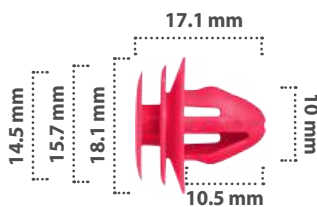

25 pzas

Grapa de Tapicería
Material: Nylon
Color: Rosa

21529