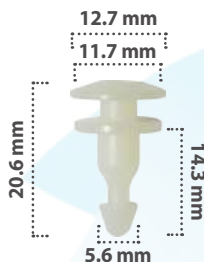

20 pzas

Grapa para Moldura
Material: Nylon
Color: Blanco

20505