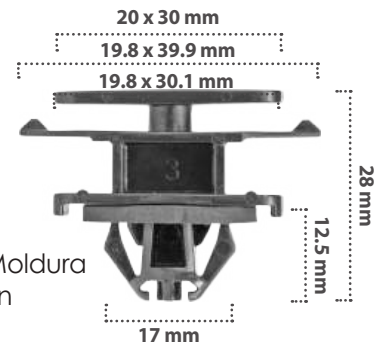

15 pzas

Grapa para Moldura
Material: Nylon
Color: Negro