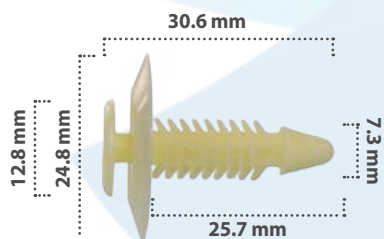

50 pzas

Grapa de Tapicería
Material: Nylon
Color: Blanco

20830