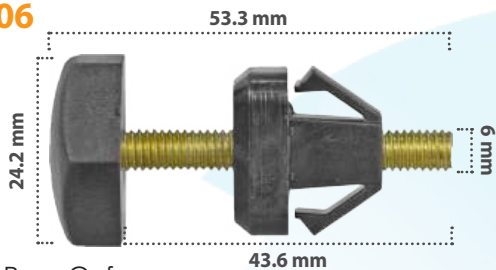

**21160**

10 pzas

Tope Para Cofre  
Material: Nylon  
Color: Negro

**21159**

10 pzas

Tope Para Cofre  
Material: Nylon  
Color: Negro

**20406**

5 pzas