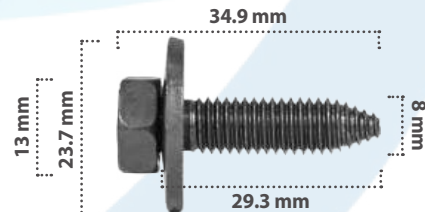

20130

30 pzas

Tornillo para Grapa Doble  
Material: Fosfato  
Color: Negro

usar con 20012, 20013

20133

30 pzas

Tornillo para Grapa Doble  
Material: Fosfato  
Color: Negro

M8-1.25 usar con 20109, 20110