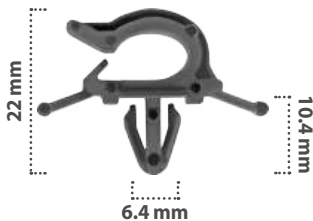

Guía Cables
Material: Nylon
Color: Negro

20579

50 pzas