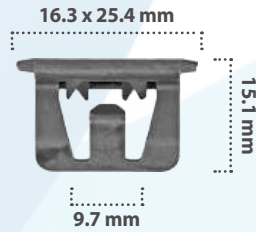

Seguro Para Parrilla  
Material: Nylon  
Color: Blanco

21504

25 pzas

Seguro Para Parrilla  
Material: Nylon  
Color: Negro

21383

25 pzas

Seguro Para Parrilla  
Material: Zinc  
Color: Plata

20883