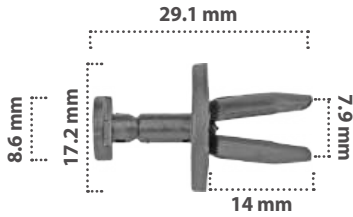

21672

20 pzas

Grapa de Presión
Material: Nylon
Color: Negro

20311