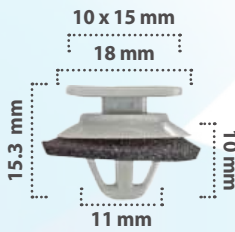

15 pzas

Grapa para Moldura
Material: Nylon
Color: Gris

21352