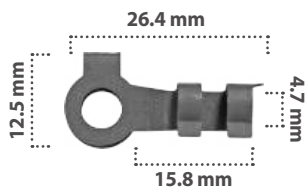

20688

25 pzas

Seguro Para Varilla Puerta
Material: Zinc
Color: Negro

20689