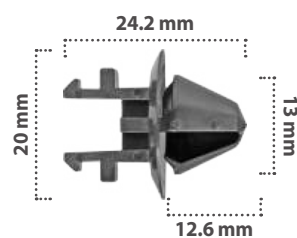

50 pzas

Retenedor
Material: Nylon
Color: Negro