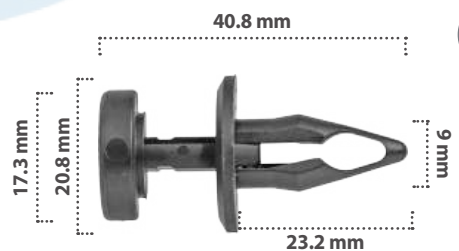

Grapa de Presión  
Material: Nylon  
Color: Negro

20212

15 pzas

Grapa de Presión  
Material: Nylon  
Color: Negro

20211

15 pzas

Grapa de Presión  
Material: Nylon  
Color: Negro

20841