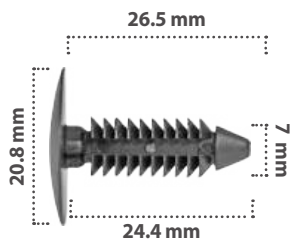

Retenedor  
Material: Nylon  
Color: Negro

21288

50 pzas

Retenedor  
Material: Nylon  
Color: Negro

**21329**

25 pzas

Retenedor  
Material: Nylon  
Color: Negro

**21518**