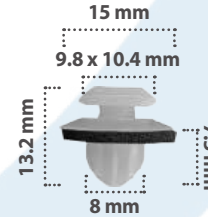

20 pzas

Grapa para Moldura
Material: Nylon
Color: Blanco

21806