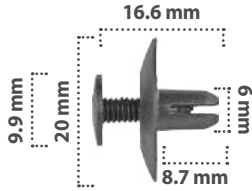

21121

10 pzas

Grapa de Presión
Material: Nylon
Color: Negro

21155