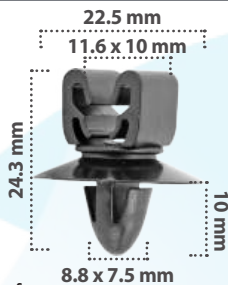

SEGUROS PARA PUERTA

20307

10 pzas

Seguro Para Varilla Cofre  
Material: Nylon  
Color: Blanco

20692

15 pzas

Seguro Para Varilla Cofre  
Material: Nylon  
Color: Blanco

21856