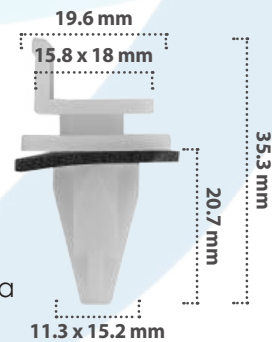

15 pzas

Grapa para Moldura
Material: Nylon
Color: Blanco

21535