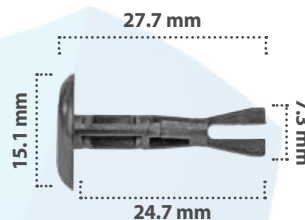

25 pzas

Retenedor
Material: Nylon
Color: Negro

21396