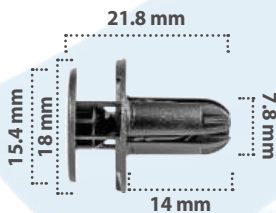

15 pzas

Grapa de Presión
Material: Nylon
Color: Negro

20301