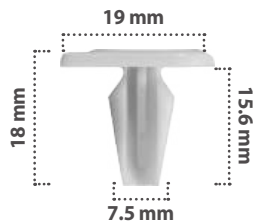

25 pzas

Grapa para Moldura
Material: Nylon
Color: Blanco

21471