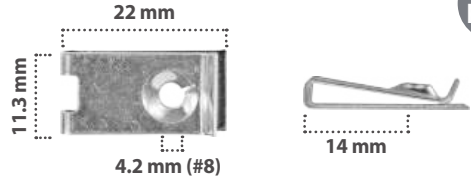

50  
pzas

Grapa doble para Pija  
Material: Zinc  
Color: Negro

**20004**

50 pzas

Grapa doble para Pija  
Material: Zinc  
Color: Negro

**20587**

25 pzas

Grapa doble para Pija  
Material: Zinc  
Color: Cromo