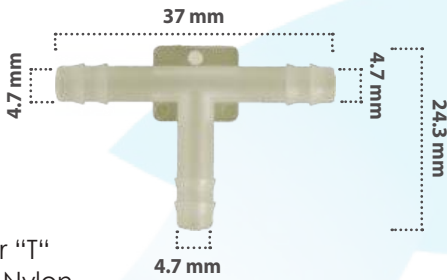

15 pzas

Conector "T"
Material: Nylon
Color: Blanco

20709