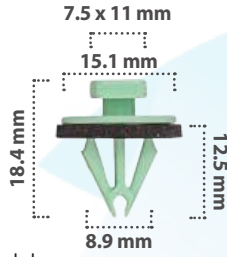

Grapa para Moldura  
Material: Nylon  
Color: Blanco

21398

15 pzas

Grapa para Moldura  
Material: Nylon  
Color: Azul

20886

25 pzas

Grapa para Moldura  
Material: Nylon  
Color: Verde

20600