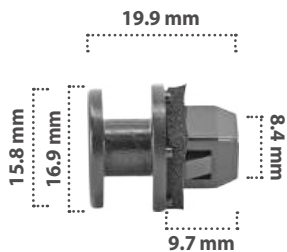

15 pzas

Retenedor  
Material: Nylon  
Color: Negro

**20036**

25 pzas

Retenedor  
Material: Nylon  
Color: Negro

**21836**

20 pzas

Retenedor  
Material: Nylon  
Color: Negro