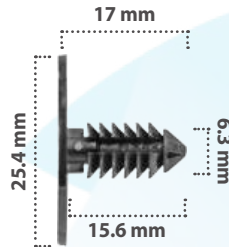

50 pzas

Retenedor  
Material: Nylon  
Color: Negro

21102

25 pzas

Retenedor  
Material: Nylon  
Color: Negro

20763

25 pzas

Retenedor  
Material: Nylon  
Color: Negro