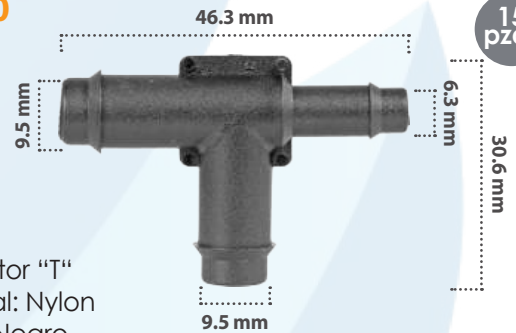

15 pzas

Conector "T"
Material: Nylon
Color: Negro

20255