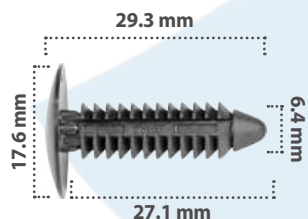

**21284**

15 pzas

Retenedor  
Material: Nylon  
Color: Negro

**20033**

25 pzas

Retenedor  
Material: Nylon  
Color: Negro

**20034**

25 pzas