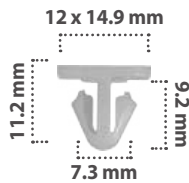

15 pzas

Grapa para Moldura
Material: Nylon
Color: Blanco

21627