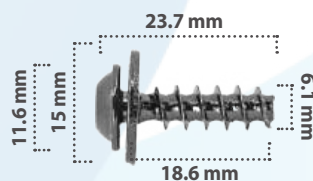

25 pzas

Tornillo Torx Truss Con Rondana
Material: Zinc
Color: Negro

21755