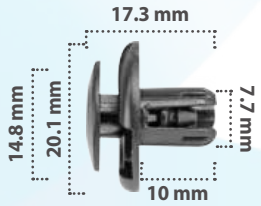

15 pzas

Grapa de Presión
Material: Nylon
Color: Negro

21394