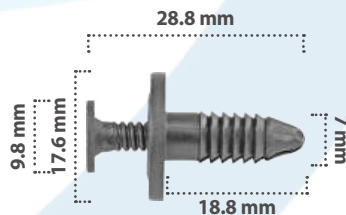

Grapa de Presión  
Material: Nylon  
Color: Negro

**20236**

15 pzas

Grapa de Presión  
Material: Nylon  
Color: Negro

**21205**

50 pzas

Grapa de Presión  
Material: Nylon  
Color: Negro

**21245**