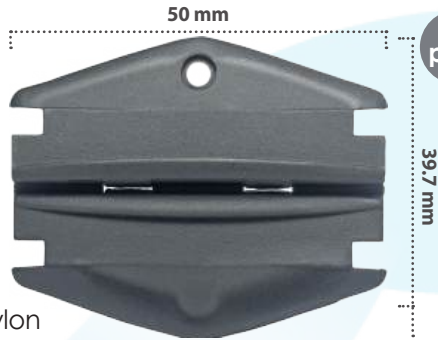

Guía Cristal  
Material: Nylon  
Color: Negro

20436

20 pzas

Guía Cristal  
Material: Nylon  
Color: Negro

20057

25 pzas

Guía Cristal  
Material: Nylon  
Color: Negro

20056