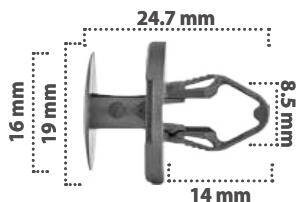

20620

15 pzas

Grapa de Presión  
Material: Nylon  
Color: Negro

20844

15 pzas

Grapa de Presión  
Material: Nylon  
Color: Negro

**20497**

15 pzas