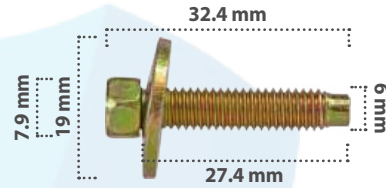

Derechos reservados / Prohibida la copia parcial o total del presente catálogo por cualquier medio.

21589

20 pzas

Tornillo para Grapa Doble
Material: Fosfato
Color: Negro

21666

20 pzas

Tornillo para Grapa Doble
Material: Fosfato
Color: Negro

20244

20 pzas

Tornillo para Grapa Doble
Material: Fosfato
Color: Negro

21685

25 pzas

Tornillo para Grapa Doble
Material: Zinc
Color: Dorado

21692

25 pzas

Tornillo para Grapa Doble
Material: Fosfato
Color: Negro

21691

250 pzas

Tornillo para Grapa Doble
Material: Zinc
Color: Dorado

20130

30 pzas

Tornillo para Grapa Doble
Material: Fosfato
Color: Negro

usar con 20012, 20013

20133

30 pzas

Tornillo para Grapa Doble
Material: Fosfato
Color: Negro

M8-1.25 usar con 20109, 20110

21647

5 pzas

Tornillo para Grapa Doble
Material: Fosfato
Color: Plata

21588

20 pzas

Tornillo para Grapa Doble
Material: Fosfato
Color: Negro

TORNILLO