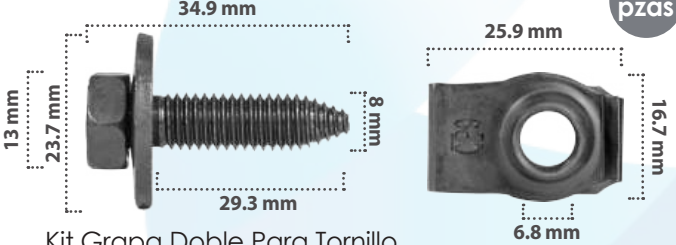

**21769**

10 pzas

Kit Grapa Doble Para Tornillo  
Material: Hierro  
Color: Negro

**21779**

10 pzas

Kit Grapa Doble Para Tornillo  
Material: Hierro  
Color: Negro

**21781**

10 pzas