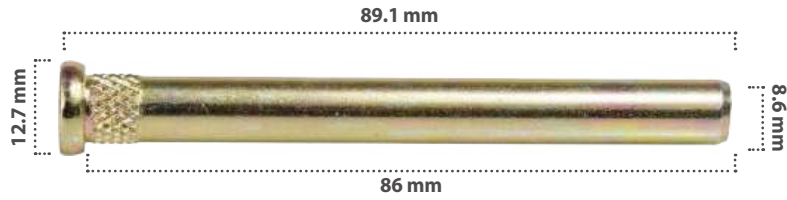

Perno  
Material: Zinc  
Color: Amarillo

**20127**

10 pzas

Perno  
Material: Zinc  
Color: Plata

Derechos reservados / Prohibida la copia parcial o total del presente catálogo por cualquier medio.

PERNOS

21421