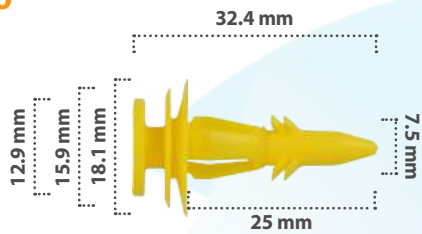

Grapa de Tapicería  
Material: Nylon  
Color: Blanco

20806

25 pzas

Grapa de Tapicería  
Material: Nylon  
Color: Blanco

20276

50 pzas

Grapa de Tapicería  
Material: Nylon  
Color: Amarillo

20628