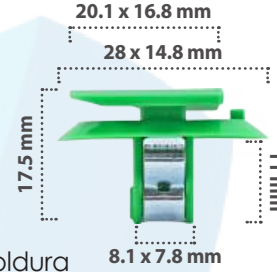

15 pzas

Grapa para Moldura
Material: Nylon
Color: Verde

21295