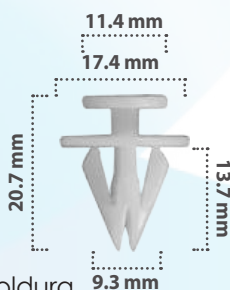

21634

20 pzas

Grapa para Moldura  
Material: Nylon  
Color: Blanco

20505

15 pzas

Grapa para Moldura  
Material: Nylon  
Color: Rojo

21052

25 pzas