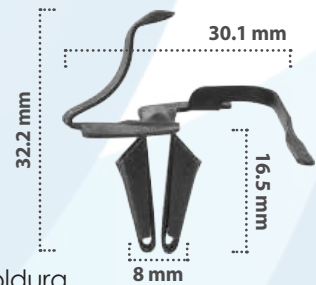

Grapa para Moldura  
Material: Nylon  
Color: Negro

20885

25 pzas

Grapa para Moldura  
Material: Nylon  
Color: Blanco

20933

25 pzas

Grapa para Moldura  
Material: Zinc  
Color: Negro

20703