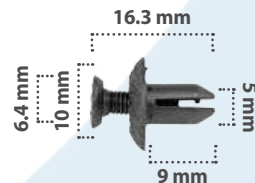

15 pzas

Grapa de Presión  
Material: Nylon  
Color: Negro

**21330**

25 pzas

Grapa de Presión  
Material: Nylon  
Color: Negro

**21661**

25 pzas

Grapa de Presión  
Material: Nylon  
Color: Negro