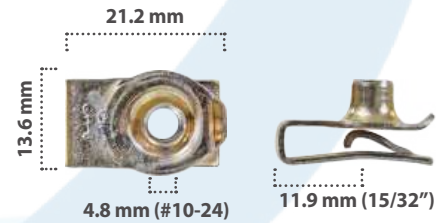

Grapa doble para Pija  
Material: Zinc  
Color: Negro

**20003**

50 pzas

Grapa doble para Pija  
Material: Zinc  
Color: Negro

**21372**

15 pzas

Grapa doble para Pija  
Material: Nylon  
Color: Blanco

**20158**