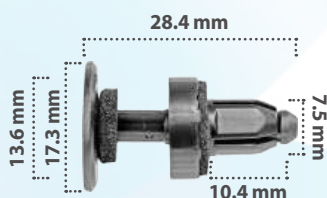

**20070**

15 pzas

Grapa de Presión  
Material: Nylon  
Color: Negro

**20501**

15 pzas

Grapa de Presión  
Material: Nylon  
Color: Negro

**20669**

15 pzas