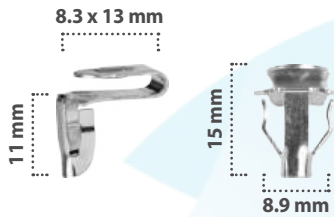

Grapa de Tapicería  
Material: Nylon  
Color: Blanco

21569

25 pzas

Grapa de Tapicería  
Material: Nylon  
Color: Amarillo

20527

50 pzas

Grapa de Tapicería  
Material: Zinc  
Color: Cromo

20317