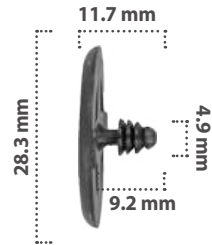

20 pzas

Retenedor
Material: Nylon
Color: Negro

21827