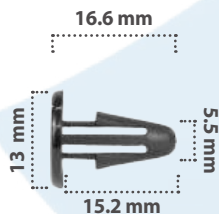

50 pzas

Retenedor
Material: Nylon
Color: Negro

21089