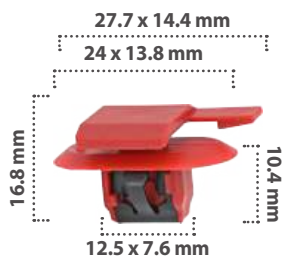

21852

25 pzas

Grapa para Moldura
Material: Nylon
Color: Rojo

21287