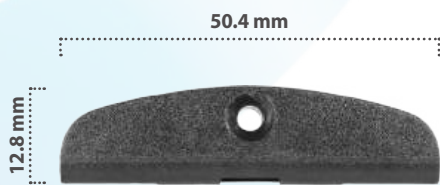

20060

20 pzas

Guía Cristal
Material: Nylon
Color: Negro

20436

20 pzas

Guía Cristal
Material: Nylon
Color: Negro

20057

25 pzas

Guía Cristal
Material: Nylon
Color: Negro

20056

20 pzas

Guía Cristal
Material: Nylon
Color: Negro

20735

020 pzas

Guía Cristal
Material: Nylon
Color: Negro

20058

20 pzas

Guía Cristal
Material: Nylon
Color: Negro

20071

20 pzas

Guía Cristal
Material: Nylon
Color: Negro

20437

15 pzas

Guía Cristal
Material: Nylon
Color: Negro