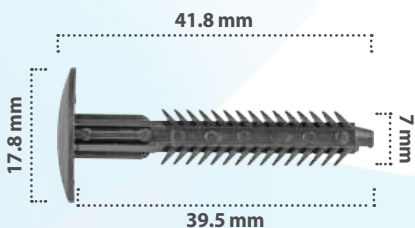

Retenedor  
Material: Nylon  
Color: Negro

21231

50 pzas

Retenedor  
Material: Nylon  
Color: Gris

21525

25 pzas

Retenedor  
Material: Nylon  
Color: Negro

21528