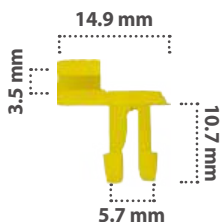

50 pzas

Seguro Para Varilla Puerta
Material: Nylon
Color: Amarillo

20769