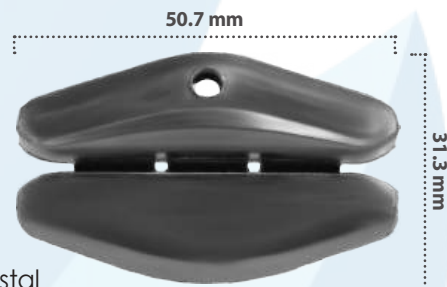

20 pzas

Guía Cristal  
Material: Nylon  
Color: Negro

20735

020 pzas

Guía Cristal  
Material: Nylon  
Color: Negro

20058

20 pzas

Guía Cristal  
Material: Nylon  
Color: Negro