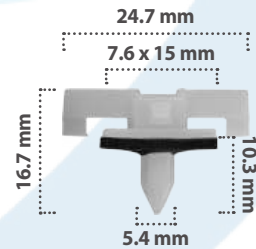

25 pzas

Grapa para Moldura
Material: Nylon
Color: Blanco

21718