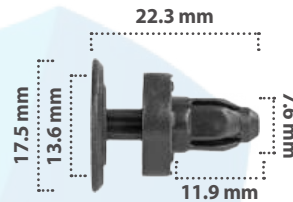

15 pzas

Grapa de Presión
Material: Nylon
Color: Negro

20566