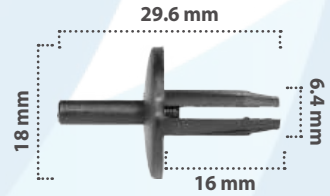

Grapa de Presión  
Material: Nylon  
Color: Negro

20851

15 pzas

Grapa de Presión  
Material: Nylon  
Color: Negro

21380

25 pzas

Grapa de Presión  
Material: Nylon  
Color: Negro

20177