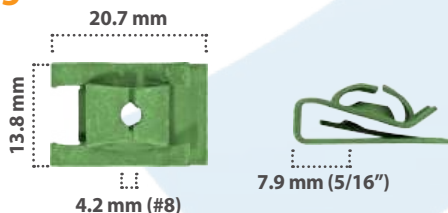

**20589**

50  
pzas

Grapa doble para Pija  
Material: Zinc  
Color: Brillante

**20588**

50  
pzas

Grapa doble para Pija  
Material: zinc  
Color: Plata

**21125**

15  
pzas