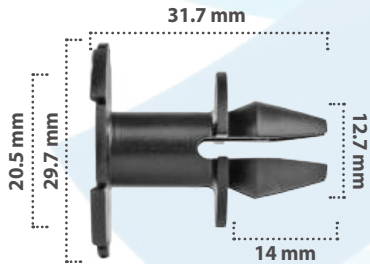

15 pzas

Grapa de Presión
Material: Nylon
Color: Negro

21305