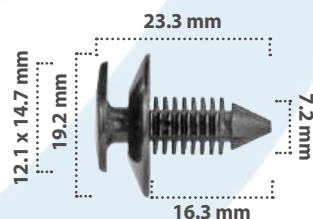

10 pzas

Grapa de Tapicería  
Material: Nylon  
Color: Azul

21658

25 pzas

Grapa de Tapicería  
Material: Nylon  
Color: Blanco

20135

50 pzas

Grapa de Tapicería  
Material: Nylon  
Color: Negro