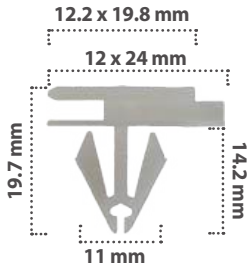

Grapa para Moldura  
Material: Nylon  
Color: Blanco

20478

25 pzas

Grapa para Moldura  
Material: Zinc  
Color: Plata

**20695**

15 pzas

Grapa para Moldura  
Material: Nylon  
Color: Blanco

**21340**