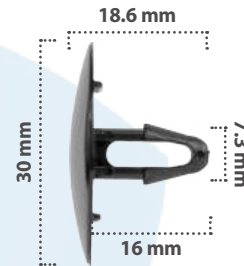

25 pzas

Retenedor
Material: Nylon
Color: Negro

21248