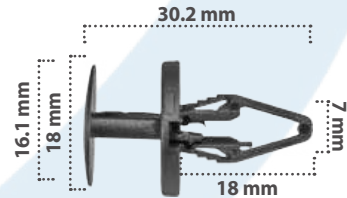

50 pzas

Grapa de Presión  
Material: Nylon  
Color: Negro

21114

10 pzas

Grapa de Presión  
Material: Nylon  
Color: Negro

21364

25 pzas

Grapa de Presión  
Material: Nylon  
Color: Negro