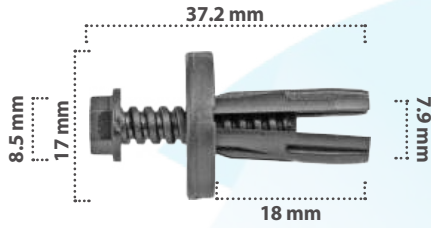

Grapa de Presión  
Material: Nylon  
Color: Negro

**20838**

15 pzas

Grapa de Presión  
Material: Nylon  
Color: Negro

**20259**

15 pzas

Grapa de Presión  
Material: Nylon  
Color: Negro

**20049**