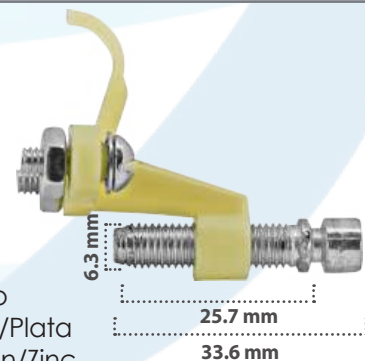

**20073**

20 pzas

Ajuste de Faro  
Color: Gris/Plata  
Material: Nylon/Zinc

**20222**

20 pzas

Ajuste de Faro  
Color: Blanco/Dorado  
Material: Nylon/Zinc

**20682**

10 pzas