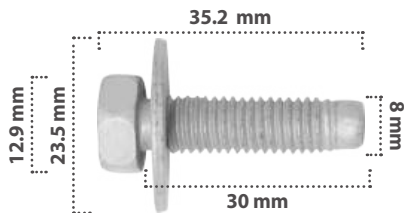

30 pzas

Tornillo para Grapa Doble
Material: Fosfato
Color: Negro

M8-1.25 usar con 20109, 20110

21647