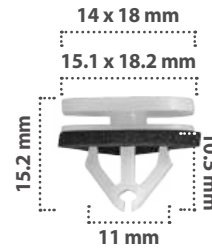

25 pzas

Grapa para Moldura
Material: Nylon
Color: Blanco

21392