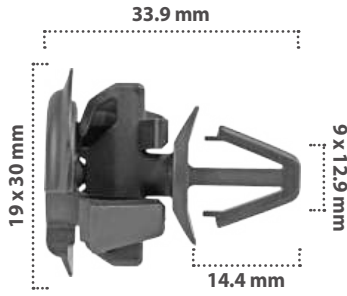

20780

15 pzas

Retenedor
Material: Nylon
Color: Negro

20781