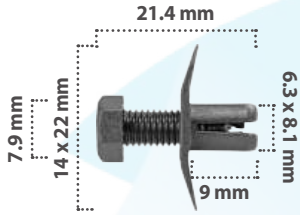

**GRAPAS DE PRESIÓN**

20209

15 pzas

Grapa de Presión  
Material: Nylon  
Color: Negro

21717

25 pzas

Grapa de Presión  
Material: Nylon  
Color: Negro

20672