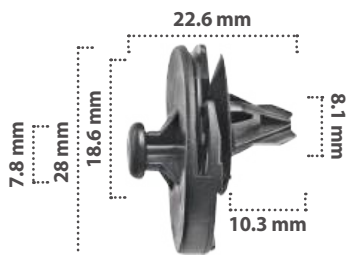

20826

25 pzas

Grapa de Tapicería
Material: Nylon
Color: Negro

20811