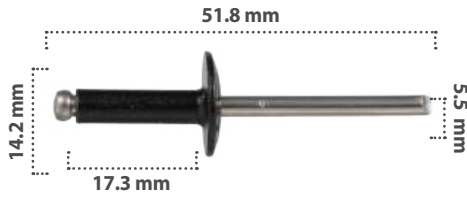

21684

25 pzas

Remache de Aluminio
Material: Aluminio
Color: Plata

21864

25 pzas

Remache de Aluminio
Material: Aluminio
Color: Plata

20510

25 pzas

Remache de Aluminio
Material: Aluminio
Color: Plata

21870

25 pzas

Remache de Aluminio
Material: Aluminio
Color: Plata

20537

25 pzas

Remache de Aluminio
Material: Aluminio
Color: Plata

21512

10 pzas

Remache de Uso Rudo
Material: Zinc
Color: Acero

21510

10 pzas

Remache de Uso Rudo
Material: Zinc
Color: Acero

21509

10 pzas

Remache de Uso Rudo
Material: Zinc
Color: Acero

21511

10 pzas

Remache de Uso Rudo
Material: Zinc
Color: Plata

Derechos reservados / Prohibida la copia parcial o total del presente catálogo por cualquier medio.