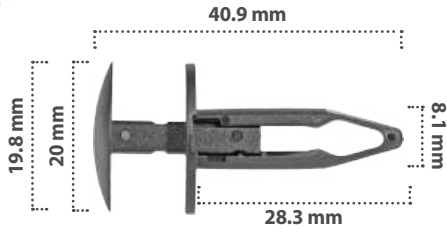

21246

25 pzas

Grapa de Presión
Material: Nylon
Color: Negro

21368