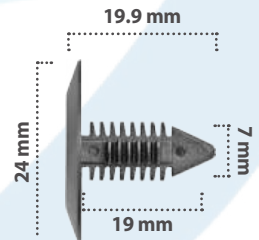

25 pzas

Retenedor
Material: Nylon
Color: Negro

21836