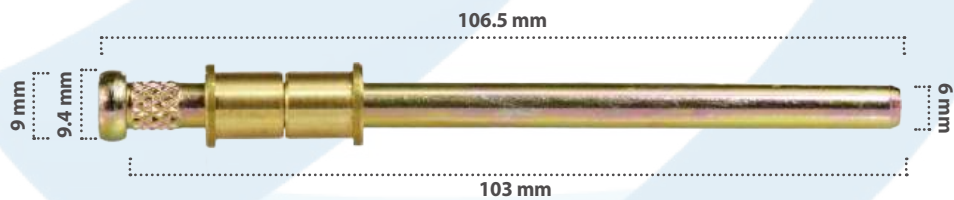

21448

10 pzas

Grapa de Presión  
Material: Nylon  
Color: Amarillo

21430

10 pzas

Perno  
Material: Zinc  
Color: Amarillo

20125

10 pzas