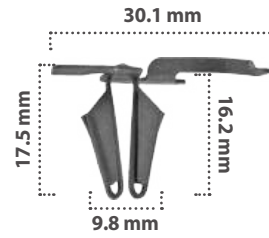

25 pzas

Grapa para Moldura
Material: Zinc
Color: Negro

21829