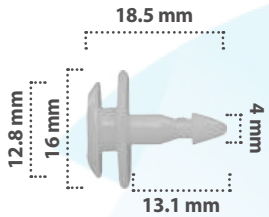

10 pzas

Retenedor  
Material: Nylon  
Color: Café

21097

25 pzas

Retenedor  
Material: Nylon  
Color: Negro

20487

15 pzas

Retenedor  
Material: Nylon  
Color: Blanco