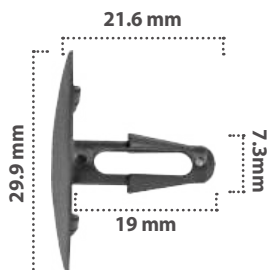

20 pzas

Retenedor
Material: Nylon
Color: Negro

20743