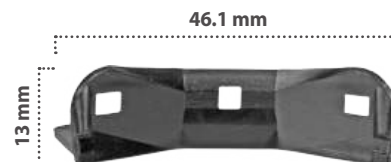

**21179**

50 pzas

Grapa para Parabrisas  
Material: Zinc  
Color: Plata

**21186**

50 pzas

Grapa para Parabrisas  
Material: Zinc  
Color: Negro

**20330**

50 pzas