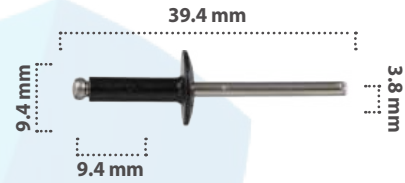

50 pzas

Remache de Aluminio
Material: Aluminio
Color: Plata

21681

25 pzas

Remache de Aluminio
Material: Aluminio
Color: Plata

21623