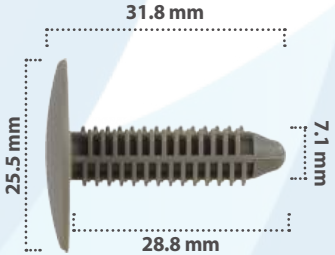

25 pzas

Retenedor
Material: Nylon
Color: Gris

20035