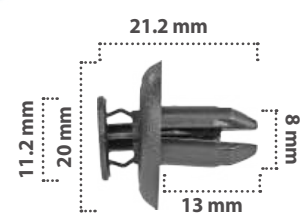

15 pzas

Grapa de Presión  
Material: Nylon  
Color: Gris

**21262**

25 pzas

Grapa de Presión  
Material: Nylon  
Color: Negro

**21561**

25 pzas

Grapa de Presión  
Material: Nylon  
Color: Negro