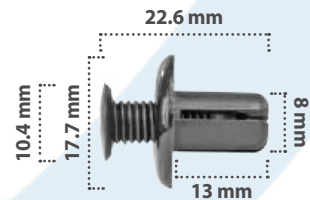

Grapa de Presión  
Material: Nylon  
Color: Negro

21373

25 pzas

Grapa de Presión  
Material: Nylon  
Color: Negro

21382

20 pzas

Grapa de Presión  
Material: Nylon  
Color: Negro

21219