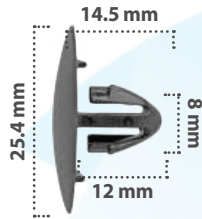

21601

20 pzas

Retenedor  
Material: Nylon  
Color: Negro

21261

25 pzas

Retenedor  
Material: Nylon  
Color: Negro

21282

25 pzas