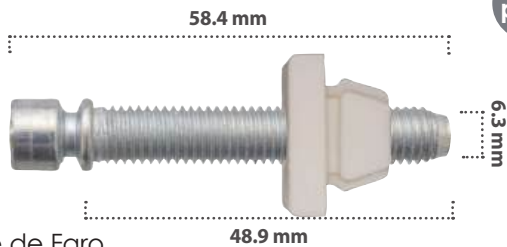

20072

20 pzas

Ajuste de Faro
Color: Blanco/Plata
Material: Nylon/Zinc

20065