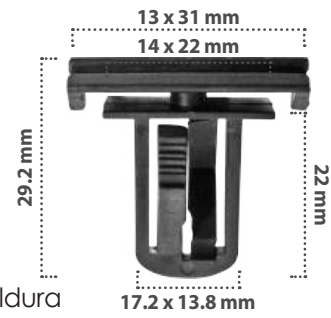

20 pzas

Grapa para Moldura
Material: Nylon
Color: Negro

20901