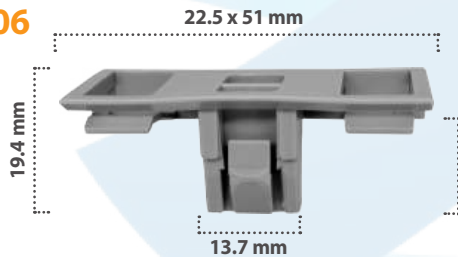

10 pzas

Grapa para Moldura
Material: Nylon
Color: Blanco

21181

50 pzas

Grapa para Moldura
Material: Nylon
Color: Blanco

21306

15 pzas

Grapa para Moldura
Material: Nylon
Color: Gris

20758