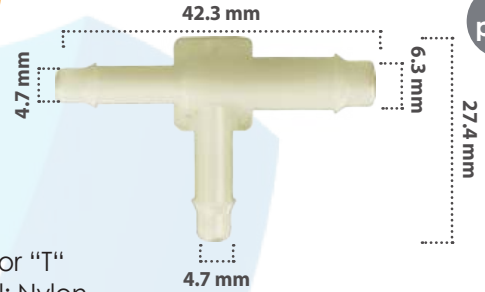

Conector "T"  
Material: Nylon  
Color: Negro

20252

15 pzas

Conector "T"  
Material: Nylon  
Color: Blanco

20709

15 pzas

Conector "T"  
Material: Nylon  
Color: Blanco

20708