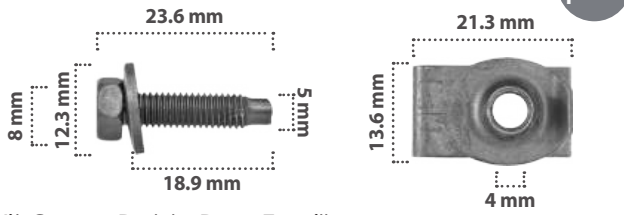

Derechos reservados / Prohibida la copia parcial o total del presente catálogo por cualquier medio.

21777

10 pzas

Kit Grapa Doble Para Tornillo
Material: Hierro
Color: Negro

21770