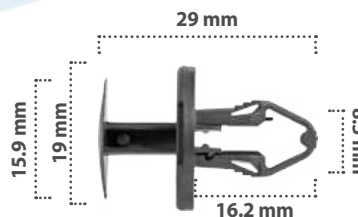

25 pzas

Grapa de Presión  
Material: Nylon  
Color: Negro

**21370**

25 pzas

Grapa de Presión  
Material: Nylon  
Color: Negro

**21366**

25 pzas

Grapa de Presión  
Material: Nylon  
Color: Negro