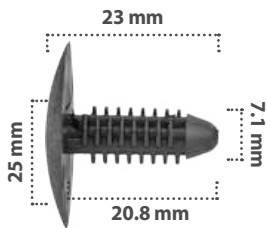

20031

25 pzas

Retenedor
Material: Nylon
Color: Negro

20573