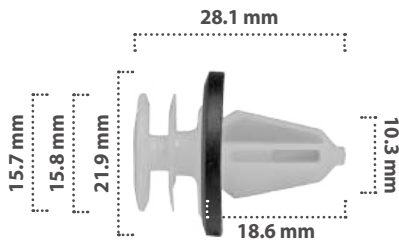

**20087**

50 pzas

Grapa de Tapicería  
Material: Nylon  
Color: Blanco

**20666**

15 pzas

Grapa de Tapicería  
Material: Nylon  
Color: Blanco

**GRAPAS DE TAPICERÍA**

20807