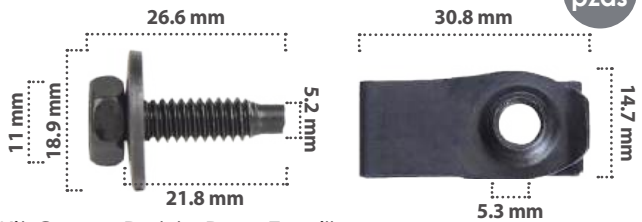

Derechos reservados / Prohibida la copia parcial o total del presente catálogo por cualquier medio.

**21777**

10 pzas

Kit Grapa Doble Para Tornillo  
Material: Hierro  
Color: Negro

**21770**

10 pzas

Kit Grapa Doble Para Tornillo  
Material: Hierro  
Color: Negro