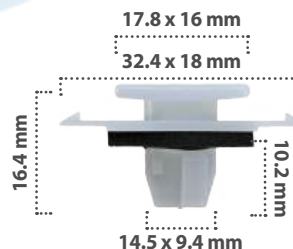

00 pzas

Grapa para Moldura
Material: Nylon
Color: Negro

21804