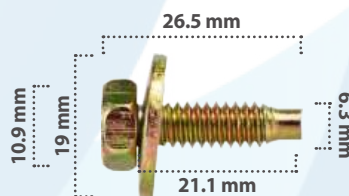

25 pzas

Tornillo para Grapa Doble
Material: Zinc
Color: Dorado

20131