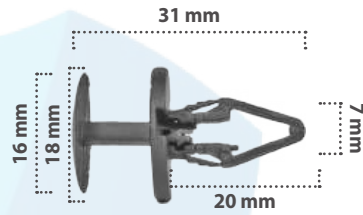

Grapa de Presión  
Material: Nylon  
Color: Negro

**21586**

25 pzas

Grapa de Presión  
Material: Nylon  
Color: Negro

**20112**

15 pzas

Grapa de Presión  
Material: Nylon  
Color: Negro

**21348**