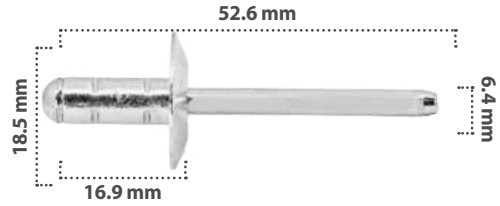

25 pzas

Remache de Aluminio
Material: Aluminio
Color: Plata

21864

25 pzas

Remache de Aluminio
Material: Aluminio
Color: Plata

20510