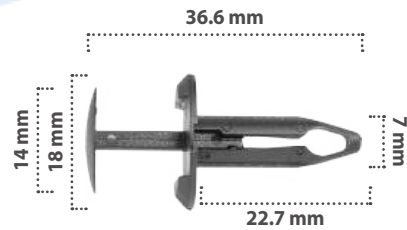

25 pzas

Grapa de Presión
Material: Nylon
Color: Negro