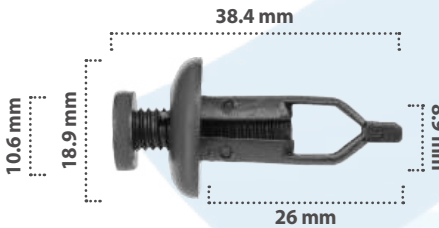

15 pzas

Grapa de Presión
Material: Nylon
Color: Negro

21243