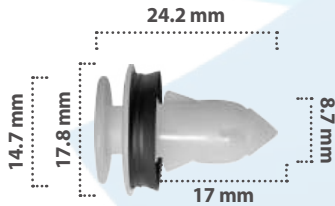

50 pzas

Grapa de Tapicería
Material: Nylon
Color: Blanco

21632

10 pzas

Grapa de Tapicería
Material: Nylon
Color: Blanco

20040