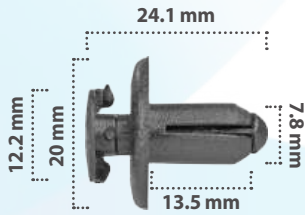

Grapa de Presión  
Material: Nylon  
Color: Negro

20675

15 pzas

Grapa de Presión  
Material: Nylon  
Color: Negro

21096

10 pzas

Grapa de Presión  
Material: Nylon  
Color: Negro

21840