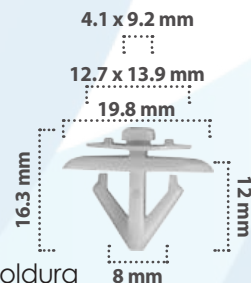

Grapa para Moldura  
Material: Nylon  
Color: Blanco

21385

15 pzas

Grapa para Moldura  
Material: Nylon  
Color: Blanco

21387

15 pzas

Grapa para Moldura  
Material: Nylon  
Color: Blanco

21316