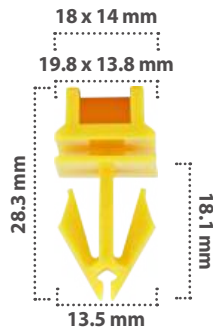

10 pzas

Grapa para Moldura  
Material: Nylon  
Color: Blanco

21351

15 pzas

Grapa para Moldura  
Material: Nylon  
Color: Negro

21835

15 pzas

Grapa para Moldura  
Material: Nylon  
Color: Amarillo