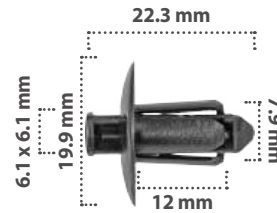

15 pzas

Grapa de Presión
Material: Nylon
Color: Negro

20231