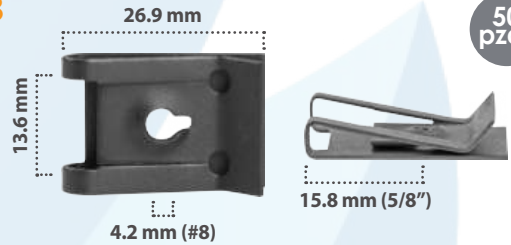

50 pzas

Grapa doble para Pija
Material: Zinc
Color: Negro

21372