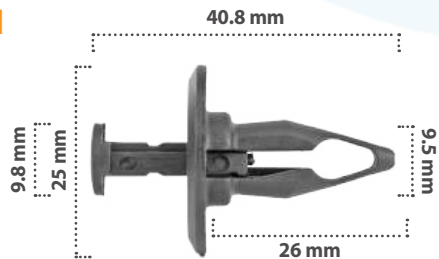

Grapa de Presión  
Material: Nylon  
Color: Negro

20212

15 pzas

Grapa de Presión  
Material: Nylon  
Color: Negro

20211

15 pzas

Grapa de Presión  
Material: Nylon  
Color: Negro

20841