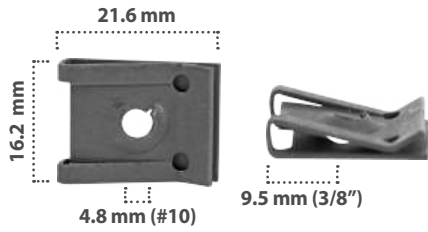

20004

50 pzas

Grapa doble para Pija
Material: Zinc
Color: Negro

20587