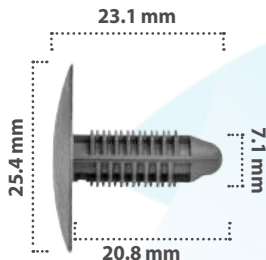

**20031**

25 pzas

Retenedor  
Material: Nylon  
Color: Negro

**20573**

50 pzas

Retenedor  
Material: Nylon  
Color: Azul

**20369**

25 pzas