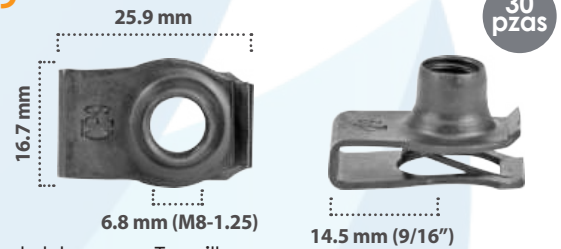

Grapa doble para Tornillo
Material: Zinc
Color: Negro

21872