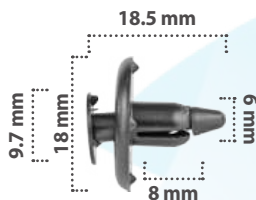

10 pzas

Grapa de Presión
Material: Nylon
Color: Negro

21304