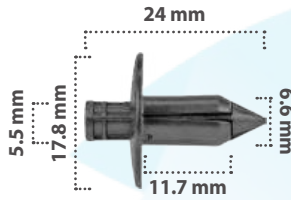

20093

15 pzas

Grapa de Presión  
Material: Nylon  
Color: Negro

20582

15 pzas

Grapa de Presión  
Material: Nylon  
Color: Negro

20233

15 pzas