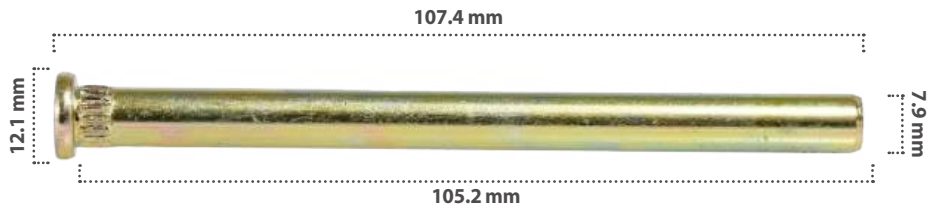

21566

10
pzaz

Perno
Material: Zinc
Color: Amarillo

20964

10
pzaz

Perno
Material: Zinc
Color: Amarillo

20968

10
pzaz

Perno
Material: Zinc
Color: Amarillo

20962

10
pzaz

Perno
Material: Zinc
Color: Amarillo

21442

10
pzaz

Perno
Material: Zinc
Color: Amarillo

Derechos reservados / Prohibida la copia parcial o total del presente catálogo por cualquier medio.

PERNOS