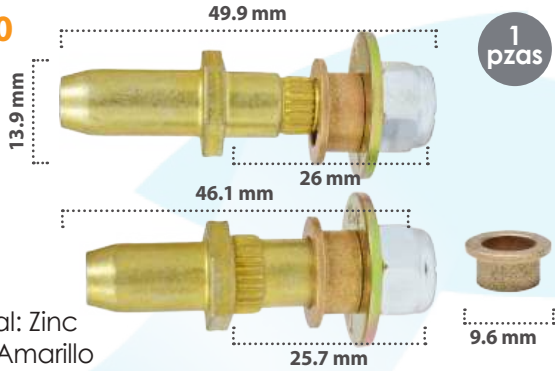

Perno  
Material: Zinc  
Color: Amarillo

20300

Perno  
Material: Zinc  
Color: Amarillo

21500

Perno  
Material: Zinc  
Color: Amarillo

20966

Perno  
Material: Zinc  
Color: Amarillo

20960