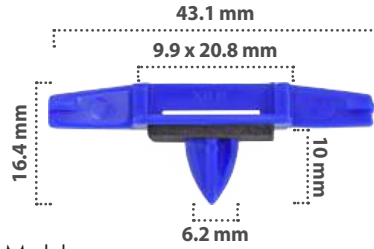

15 pzas

Grapa para Moldura
Material: Nylon
Color: Azul

21591