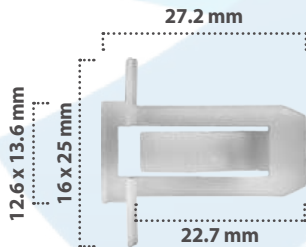

25 pzas

Grapa para Moldura
Material: Nylon
Color: Blanco

21565