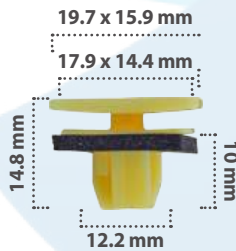

15 pzas

Grapa para Moldura
Material: Nylon
Color: Amarillo

20896