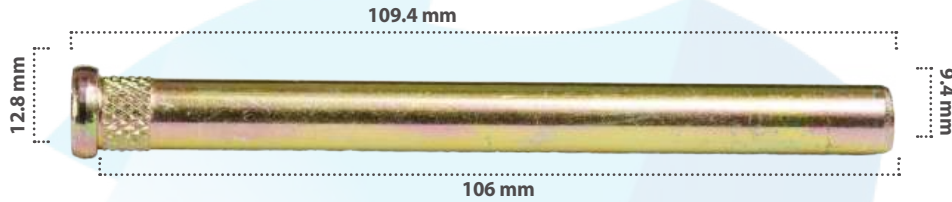

Derechos reservados / Prohibida la copia parcial o total del presente catálogo por cualquier medio.

PERNOS

21449

10 pzas

Perno  
Material: Zinc  
Color: Amarillo

21452

10 pzas

Perno  
Material: Zinc  
Color: Amarillo