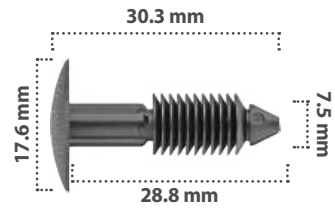

15 pzas

Retenedor  
Material: Nylon  
Color: Negro

21236

50 pzas

Retenedor  
Material: Nylon  
Color: Negro

20783

25 pzas

Retenedor  
Material: Nylon  
Color: Negro