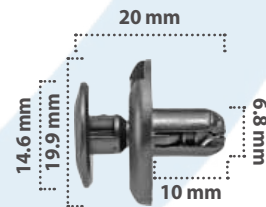

Grapa de Presión  
Material: Nylon  
Color: Negro

21115

5 pzas

Grapa de Presión  
Material: Nylon  
Color: Negro

20047

15 pzas

Grapa de Presión  
Material: Nylon  
Color: Negro

21117