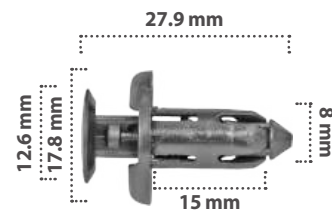

Grapa de Presión  
Material: Nylon  
Color: Negro

21828

25 pzas

Grapa de Presión  
Material: Nylon  
Color: Negro

21399

25 pzas

Grapa de Presión  
Material: Nylon  
Color: Negro

21271