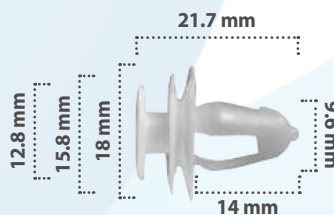

50 pzas

Grapa de Tapicería
Material: Nylon
Color: Blanco

21258

50 pzas

Grapa de Tapicería
Material: Nylon
Color: Blanco

20275