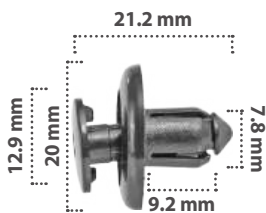

25 pzas

Grapa de Presión
Material: Nylon
Color: Negro

21561