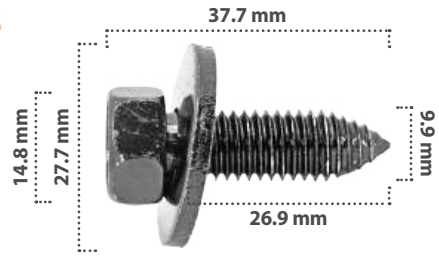

30 pzas

Tornillo para Grapa Doble
Material: Fosfato
Color: Negro

21863