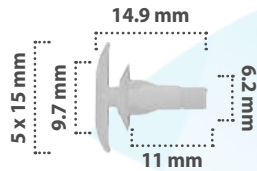

21280

50 pzas

Grapa para Hule de Puerta  
Material: Nylon  
Color: Blanco

21187

50 pzas

Grapa para Hule de Puerta  
Material: Nylon  
Color: Negro

21285

25 pzas