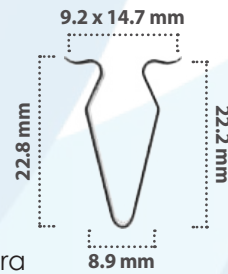

Grapa para Moldura  
Material: Zinc  
Color: Plata

21183

50 pzas

Grapa para Moldura  
Material: Nylon  
Color: Blanco

21291

25 pzas

Grapa para Moldura  
Material: Nylon  
Color: Blanco

21519