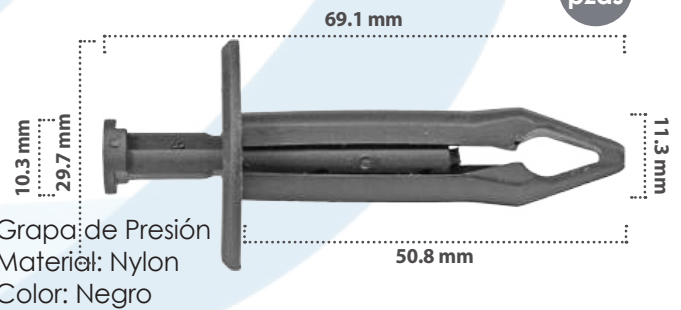

15 pzas

Grapa de Presión  
Material: Nylon  
Color: Negro

20837

15 pzas

Grapa de Presión  
Material: Nylon  
Color: Negro

21095

5 pzas

Grapa de Presión  
Material: Nylon  
Color: Negro