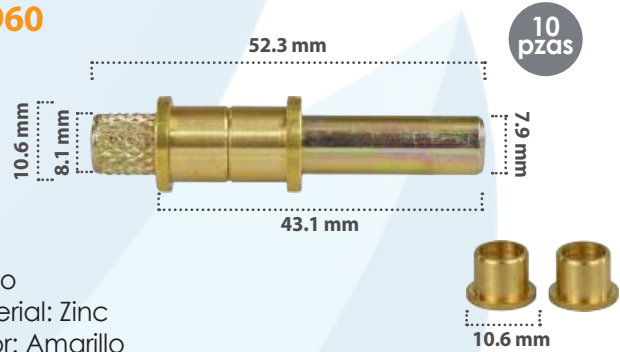

Perno  
Material: Zinc  
Color: Amarillo

20300

Perno  
Material: Zinc  
Color: Amarillo

21500

Perno  
Material: Zinc  
Color: Amarillo

20966

Perno  
Material: Zinc  
Color: Amarillo

20960