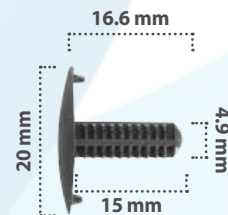

50 pzas

Retenedor  
Material: Nylon  
Color: Negro

21719

25 pzas

Retenedor  
Material: Nylon  
Color: Negro

20024

25 pzas

Retenedor  
Material: Nylon  
Color: Negro