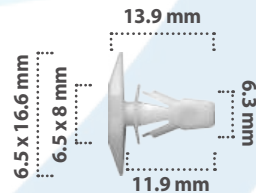

Grapa para Hule de Puerta  
Material: Nylon  
Color: Negro

21281

25 pzas

Grapa para Hule de Puerta  
Material: Nylon  
Color: Azul

20792

50 pzas

Grapa para Hule de Puerta  
Material: Nylon  
Color: Negro

20085