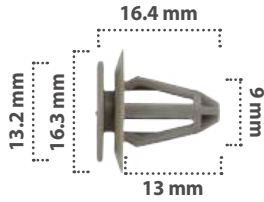

21333

15 pzas

Grapa de Tapicería
Material: Nylon
Color: Gris

21616