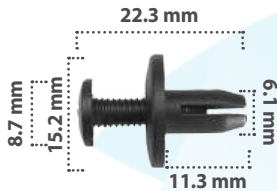

25 pzas

Grapa de Presión  
Material: Nylon  
Color: Negro

20210

15 pzas

Grapa de Presión  
Material: Nylon  
Color: Negro

20231

15 pzas

Grapa de Presión  
Material: Nylon  
Color: Negro