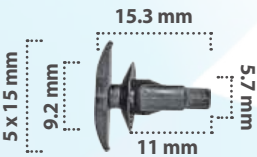

Grapa para Hule de Puerta  
Material: Nylon  
Color: Blanco

20270

50 pzas

Grapa para Hule de Puerta  
Material: Nylon  
Color: Negro

21324

25 pzas

Grapa para Hule de Puerta  
Material: Nylon  
Color: Negro

20791