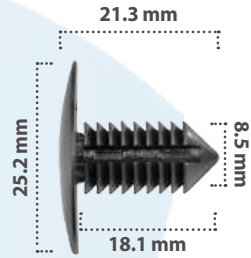

Retenedor  
Material: Nylon  
Color: Negro

20616

50 pzas

Retenedor  
Material: Nylon  
Color: Negro

21375

25 pzas

Retenedor  
Material: Nylon  
Color: Negro

20438