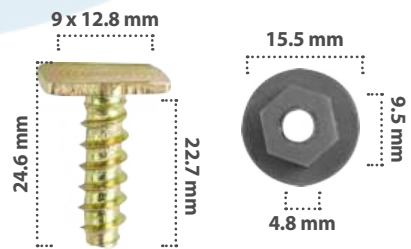

25 pzas

Grapa para Moldura
Material: Nylon/Zinc
Color: Gris/Dorado

GRAPAS PARA MOLDURA