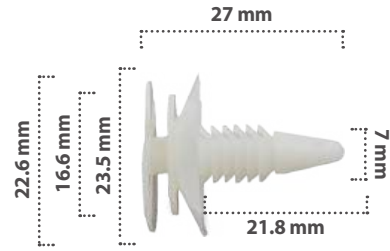

50 pzas

Grapa de Tapicería
Material: Nylon
Color: Blanco

20447