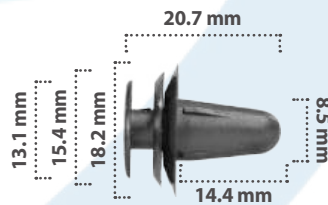

50 pzas

Grapa de Tapicería
Material: Nylon
Color: Negro

20166