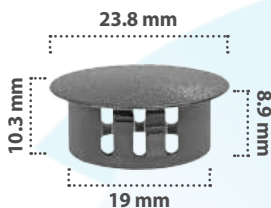

Tapones Para Interiores  
Material: Nylon  
Color: Negro

21503

50 pzas

Tapones Para Interiores  
Material: Nylon  
Color: Negro

20601

50 pzas

Tapones Para Interiores  
Material: Nylon  
Color: Negro

21048