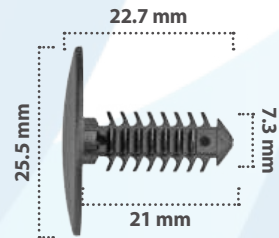

50 pzas

Retenedor
Material: Nylon
Color: Negro

20282