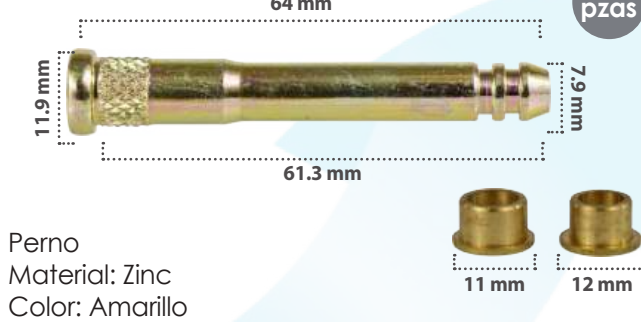

21499

Perno
Material: Zinc
Color: Amarillo