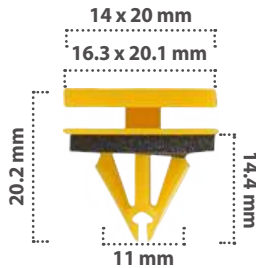

Grapa para Moldura  
Material: Nylon  
Color: Blanco/ Negro

**20364**

25 pzas

Grapa para Moldura  
Material: Nylon  
Color: Blanco

**21335**

15 pzas

Grapa para Moldura  
Material: Nylon  
Color: Amarillo

**21844**