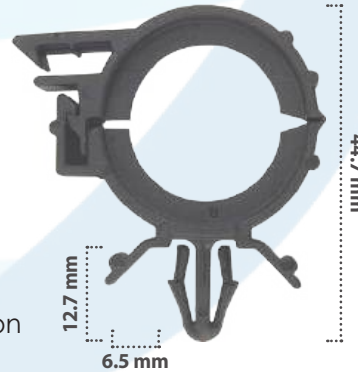

10 pzas

Guía Cables  
Material: Nylon  
Color: Negro

**20679**

25 pzas

Guía Cables  
Material: Nylon  
Color: Gris

**20055**

6 pzas

Guía Cables  
Material: Nylon  
Color: Negro