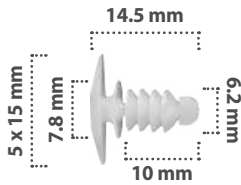

21280

50 pzas

Grapa para Hule de Puerta
Material: Nylon
Color: Blanco

21187