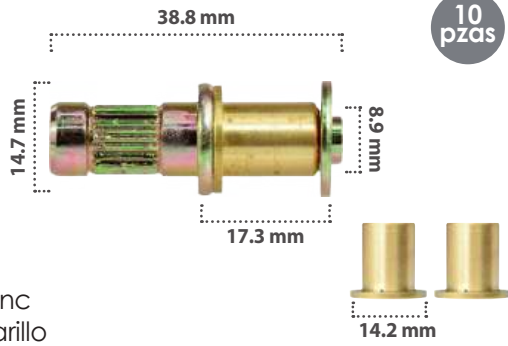

21431

Perno
Material: Zinc
Color: Amarillo

20928