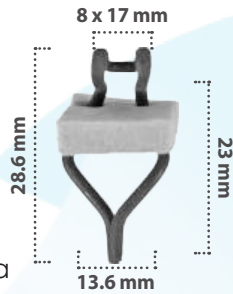

25 pzas

Grapa de Tapicería  
Material: Nylon  
Color: Blanco

20181

50 pzas

Grapa de Tapicería  
Material: Alambre  
Color: Negro

20274

50 pzas

Grapa de Tapicería  
Material: Alambre  
Color: Negro