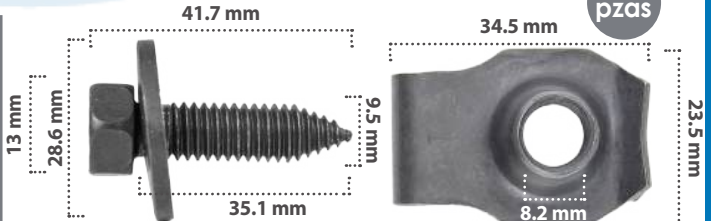

**21782**

10 pzas

Kit Grapa Doble Para Tornillo  
Material: Hierro  
Color: Negro

**21780**

10 pzas

Kit Grapa Doble Para Tornillo  
Material: Hierro  
Color: Negro

**21773**

10 pzas