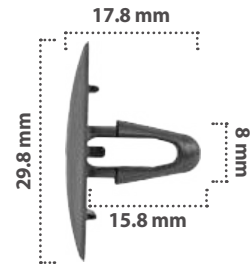

21223

50 pzas

Retenedor  
Material: Nylon  
Color: Negro

21250

15 pzas

Retenedor  
Material: Nylon  
Color: Negro

20025

25 pzas