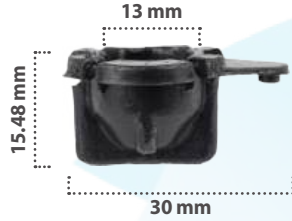

20248

25 pzas

Buje para Wiper  
Color: Hueso  
Material: Nylon

21526

10 pzas

Cuenca para Limpiabrisas  
Material: Nylon  
Color: Negro

21524

10 pzas