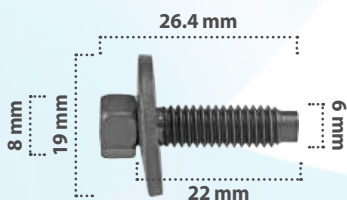

50 pzas

Tornillo para Grapa Doble
Material: Fosfato
Color: Negro

#14 usar con 20461

21668

20 pzas

Tornillo para Grapa Doble
Material: Fosfato
Color: Negro

21686