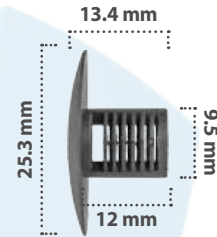

25 pzas

Retenedor
Material: Nylon
Color: Negro

20663