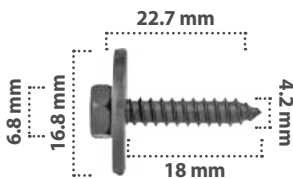

Tornillo para Grapa Doble #8
Material: Fosfato
Color: Negro

20590

50 pzas