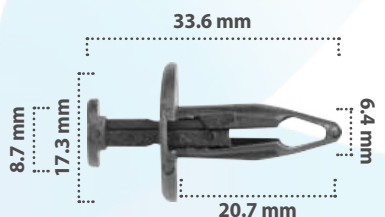

**20214**

15 pzas

Grapa de Presión  
Material: Nylon  
Color: Negro

**20670**

15 pzas

Grapa de Presión  
Material: Nylon  
Color: Negro

**20048**

15 pzas