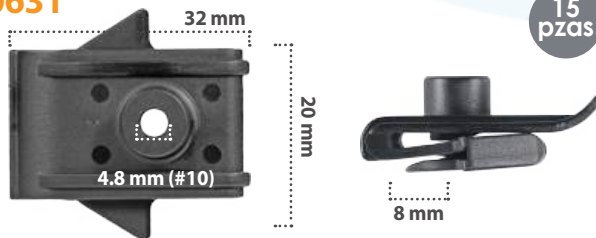

30 pzas

Grapa doble para Pija
Material: Zinc
Color: Brillante

20631

15 pzas

Grapa doble para Tornillo
Material: Nylon
Color: Negro

20331