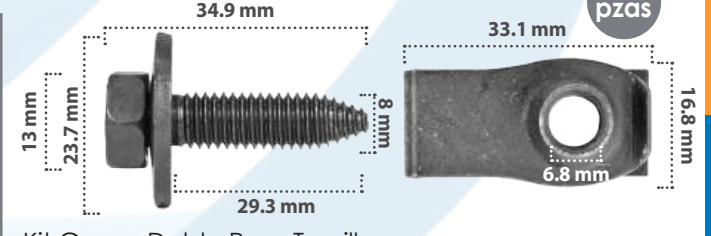

**21782**

10 pzas

Kit Grapa Doble Para Tornillo  
Material: Hierro  
Color: Negro

**21780**

10 pzas

Kit Grapa Doble Para Tornillo  
Material: Hierro  
Color: Negro

**21773**

10 pzas