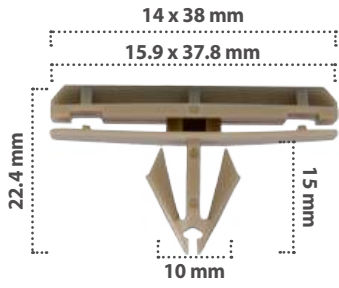

Derechos reservados / Prohibida la copia parcial o total del presente catálogo por cualquier medio.

21133

10 pzas

Grapa para Moldura
Material: Nylon
Color: Gris

21312