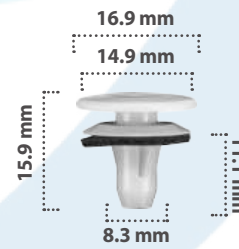

25 pzas

Grapa para Moldura
Material: Nylon
Color: Blanco

21397