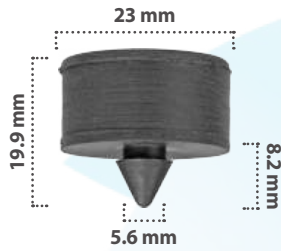

10 pzas

Tope Para Cofre
Material: Nylon
Color: Negro

21648