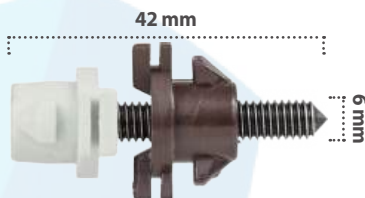

10 pzas

Ajuste de Faro
Color: Gris/Café/Negro
Material: Nylon/Zinc

20483