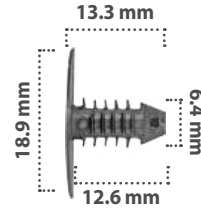

50 pzas

Retenedor
Material: Nylon
Color: Negro

21378