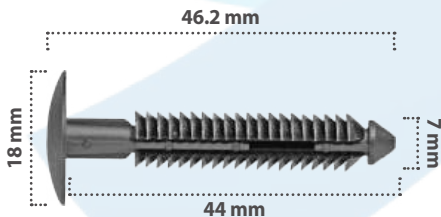

25 pzas

Retenedor
Material: Nylon
Color: Negro

21536