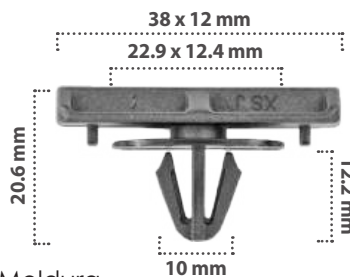

15 pzas

Grapa para Moldura  
Material: Nylon  
Color: Blanco

21363

25 pzas

Grapa para Moldura  
Material: Nylon  
Color: Azul

20612

15 pzas

Grapa para Moldura  
Material: Nylon  
Color: Negro