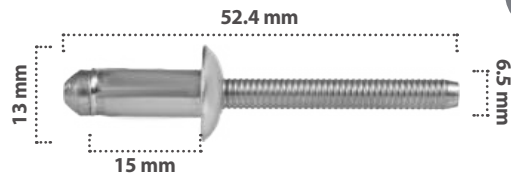

10 pzas

Remache de Uso Rudo
Material: Zinc
Color: Plata

Derechos reservados / Prohibida la copia parcial o total del presente catálogo por cualquier medio.