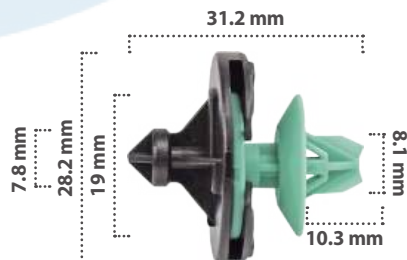

25 pzas

Grapa de Tapicería
Material: Nylon
Color: Verde/Negro