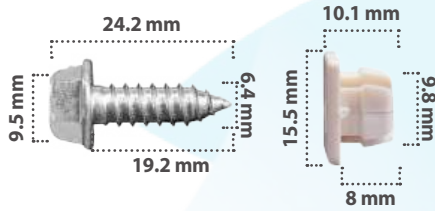

HERRAMIENTA

20906

50 pzas

Espatula  
Material: Nylon  
Color: Blanco

20929

100 pzas

Navaja  
Material: Alumino  
Color: Plata

20142