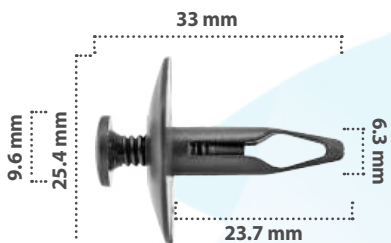

15 pzas

Grapa de Presión
Material: Nylon
Color: Negro

20214

15 pzas

Grapa de Presión
Material: Nylon
Color: Negro

20670