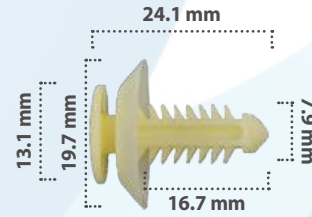

50 pzas

Grapa de Tapicería  
Material: Nylon  
Color: Blanco

20273

50 pzas

Grapa de Tapicería  
Material: Nylon  
Color: Amarillo

20761

50 pzas

Grapa de Tapicería  
Material: Nylon  
Color: Blanco