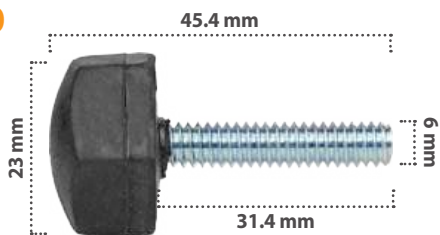

21160

10 pzas

Tope Para Cofre
Material: Nylon
Color: Negro

21159

10 pzas

Tope Para Cofre
Material: Nylon
Color: Negro

20406

5 pzas

Tope Para Cofre
Material: Nylon
Color: Negro

20448

25 pzas

Tope Para Puerta
Material: Caucho
Color: Negro

21612

10 pzas

Tope Para Puerta
Material: Caucho
Color: Negro

21595

10 pzas

Tope Para Puerta
Material: Caucho
Color: Negro

21169

25 pzas

Tope Para Puerta
Material: Caucho
Color: Negro

21592

10 pzas

Tope Para Puerta
Material: Caucho
Color: Negro

21162

10 pzas

Tope Para Puerta
Material: Caucho
Color: Negro