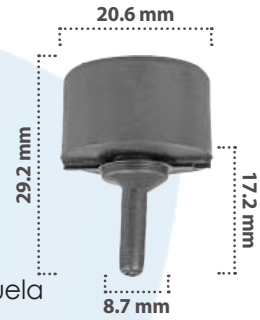

15 pzas

Tope Tipo Tachuela
Material: Nylon
Color: Negro

20925