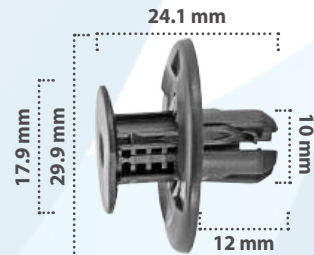

Grapa de Presión  
Material: Nylon  
Color: Negro

20675

15 pzas

Grapa de Presión  
Material: Nylon  
Color: Negro

21096

10 pzas

Grapa de Presión  
Material: Nylon  
Color: Negro

21840