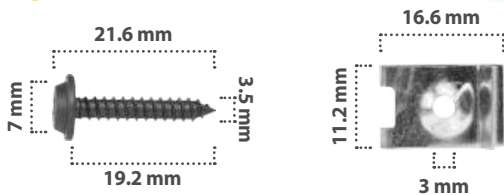

10 pzas

Kit Grapa Doble Para Pija
Material: Hierro
Color: Negro

21778