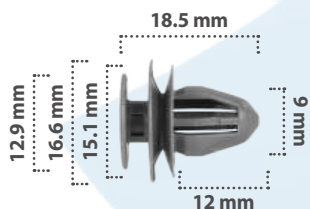

25 pzas

Grapa de Tapicería
Material: Nylon
Color: Gris

21256

50 pzas

Grapa de Tapicería
Material: Nylon
Color: Gris

20803