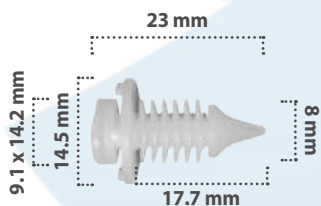

25 pzas

Grapa de Tapicería
Material: Nylon
Color: Blanco

20135