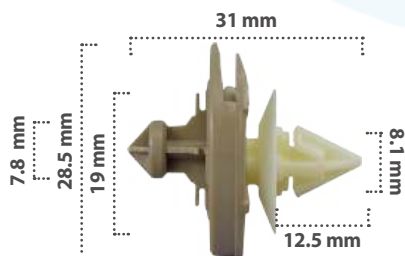

25 pzas

Grapa de Tapicería
Material: Nylon
Color: Beige/Blanco

20832