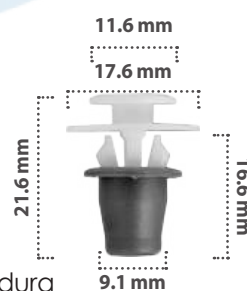

15 pzas

Grapa para Moldura
Material: Nylon
Color: Blanco