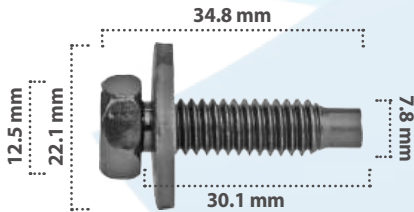

250 pzas

Tornillo para Grapa Doble
Material: Zinc
Color: Dorado

20130