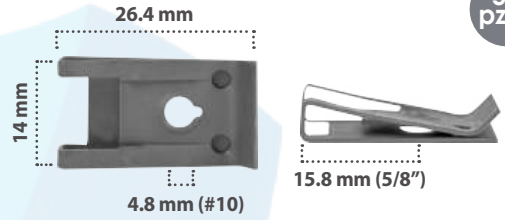

50 pzas

Grapa doble para Pija
Material: Zinc
Color: Negro

20462