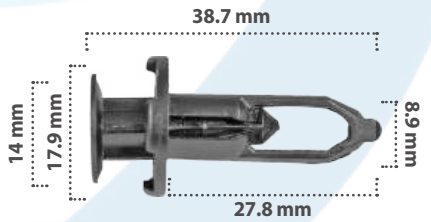

25 pzas

Grapa de Presión
Material: Nylon
Color: Negro

20468