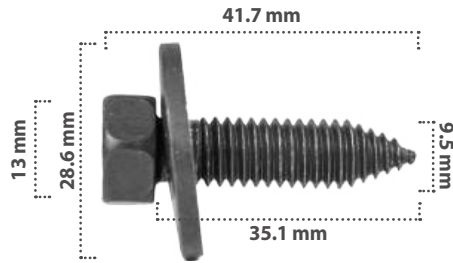

21775

10 pzas

Kit Grapa Doble Para Tornillo
Material: Hierro
Color: Negro

21776

10 pzas

21774

10 pzas

Kit Grapa Doble Para Tornillo
Material: Hierro
Color: Negro

Kit Grapa Doble Para Tornillo
Material: Hierro
Color: Negro

21748

10 pzas

21747

10 pzas

Kit Grapa Doble Para Tornillo
Material: Nylon
Color: Gris

Kit Grapa Doble Para Tornillo
Material: Nylon
Color: Negro

21768

Kit Grapas Retenedor
Material: Nylon

100 pzas

CÓDIGO	LARGO	TALLO	CABEZA	HOYO	PAQUETE
20028	22.7 mm	20.8 mm	17.6 mm	6.4 mm	10 PZS
20025	18 mm	15.8 mm	17.6 mm	6.4 mm	5 PZS
20023	20.2 mm	19 mm	41.4 mm	6.5 mm	5 PZS
20034	29.3 mm	27.1 mm	17.6 mm	6.4 mm	10 PZS
20493	22.2 mm	20.8 mm	17.8 mm	6.4 mm	5 PZS
20035	31.9 mm	30 mm	19 mm	7.2 mm	10 PZS
21050	23.7 mm	22 mm	19 mm	7.2 mm	10 PZS
20438	21.4 mm	20.3 mm	16 mm	9.2 mm	10 PZS
20168	23.6 mm	21.6 mm	25.4 mm	11 mm	5 PZS
20032	32 mm	28 mm	21.3 mm	11 mm	5 PZS
20283	23.2 mm	20.8 mm	25.4 mm	7.1 mm	5 PZS
20029	29.6 mm	27.7 mm	25.5 mm	6.4 mm	10 PZS
20039	25.7 mm	22.9 mm	19 mm	7.9 mm	10 PZS

Derechos reservados / Prohibida la copia parcial o total del presente catálogo por cualquier medio.