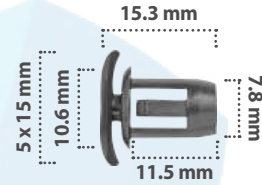

50 pzas

Grapa para Hule de Puerta
Material: Nylon
Color: Negro

21324