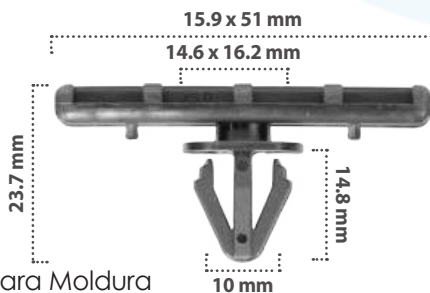

25 pzas

Grapa para Moldura
Material: Nylon
Color: Negro

21172