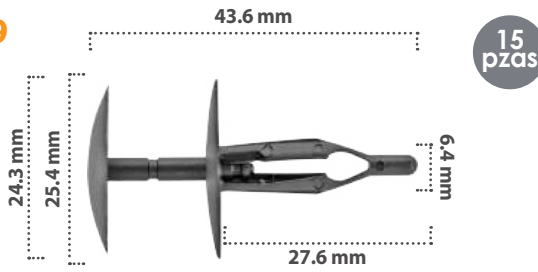

20449

15 pzas

Grapa de Presión
Material: Nylon
Color: Negro

20674