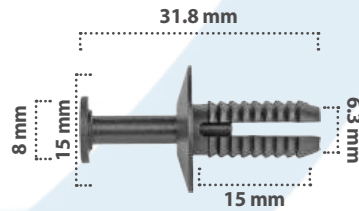

50 pzas

Grapa de Presión
Material: Nylon
Color: Negro

20052