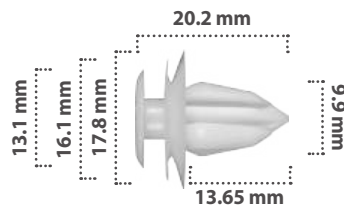

50 pzas

Grapa de Tapicería
Material: Nylon
Color: Blanco

20221