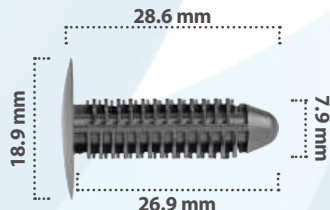

25 pzas

Retenedor
Material: Nylon
Color: Negro

20034