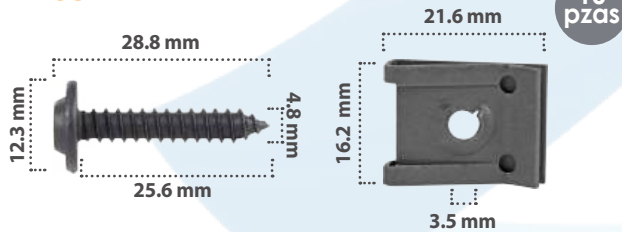

10 pzas

Kit Grapa Doble Para Pija
Material: Hierro
Color: Negro

21786