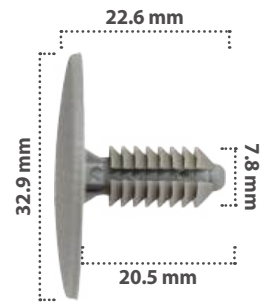

20 pzas

Retenedor  
Material: Nylon  
Color: Negro

20784

25 pzas

Retenedor  
Material: Nylon  
Color: Negro

21220

25 pzas

Retenedor  
Material: Nylon  
Color: Gris