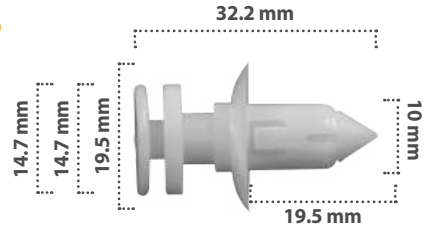

50 pzas

Grapa de Tapicería
Material: Nylon
Color: Blanco

20806