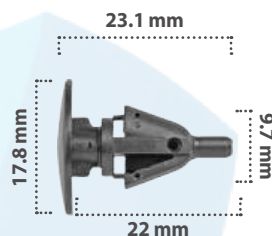

15 pzas

Retenedor
Material: Nylon
Color: Negro

20283