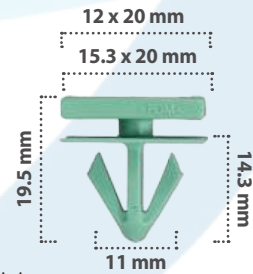

15 pzas

Grapa para Moldura
Material: Nylon
Color: Verde

21574