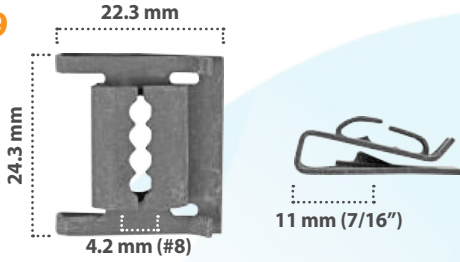

50 pzas

Grapa doble para Pija
Material: Zinc
Color: Negro

20005