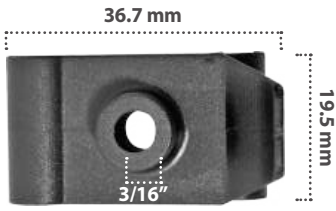

Derechos reservados / Prohibida la copia parcial o total del presente catálogo por cualquier medio.

21662

5 pzas

Grapa doble para Tornillo
Material: Nylon
Color: Negro

21337