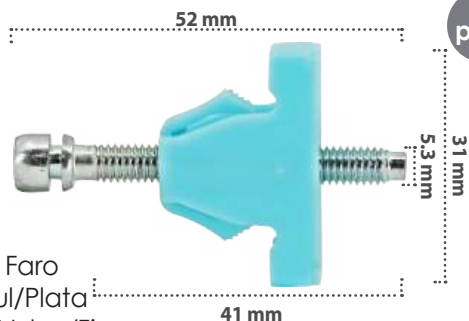

20 pzas

Ajuste de Faro
Color: Azul/Plata
Material: Nylon/Zinc

20531