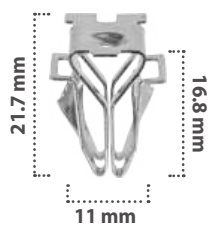

25 pzas

Muela para Pija  
Material: Nylon  
Color: Blanco

**20879**

25 pzas

Muela para Pija  
Material: Nylon  
Color: Negro

**21577**

15 pzas

Muela para Pija  
Material: Zinc  
Color: Plata