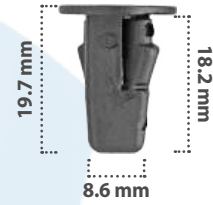

**20000**

25 pzas

Muela para Pija  
Material: Nylon  
Color: Blanco

**20863**

20 pzas

Muela para Pija  
Material: Nylon  
Color: Amarillo

**21286**

25 pzas