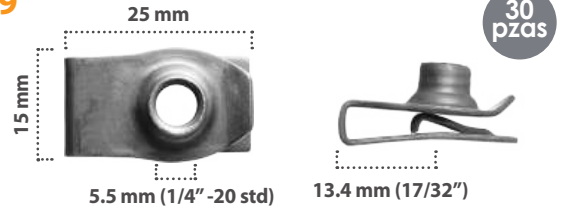

Grapa doble para Tornillo  
Material: Zinc  
Color: Negro

GRAPAS DOBLE PARA TORNILLO

**21912**

Grapa doble para Tornillo  
Material: Zinc  
Color: Plata

**20009**

Grapa doble para Tornillo  
Material: Zinc  
Color: Negro