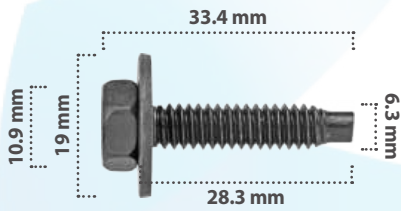

25 pzas

Tornillo para Grapa Doble
Material: Zinc
Color: Dorado

21692