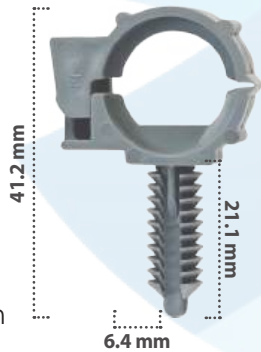

25 pzas

Guía Cables
Material: Nylon
Color: Gris

20055