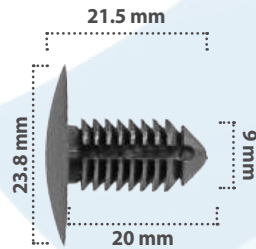

25 pzas

Retenedor  
Material: Nylon  
Color: Negro

21237

50 pzas

Retenedor  
Material: Nylon  
Color: Negro

21576

15 pzas

Retenedor  
Material: Nylon  
Color: Negro