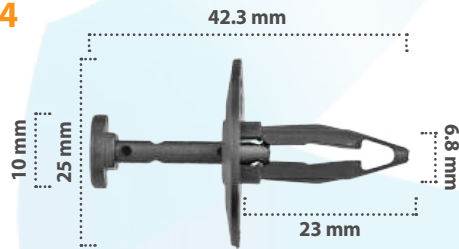

**20465**

15 pzas

Grapa de Presión  
Material: Nylon  
Color: Negro

**21092**

10 pzas

Grapa de Presión  
Material: Nylon  
Color: Negro

**20564**

15 pzas