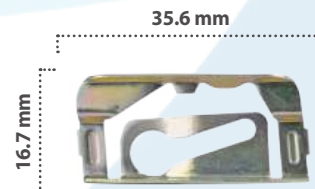

50 pzas

Grapa para Parabrisas
Material: Zinc
Color: Negro

21179