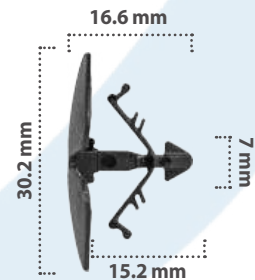

15 pzas

Retenedor
Material: Nylon
Color: Negro

21168