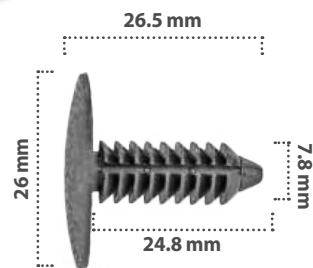

50 pzas

Retenedor
Material: Nylon
Color: Negro