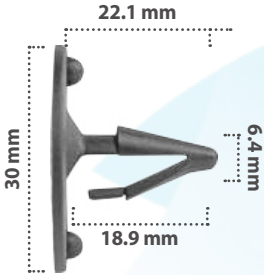

Retenedor
Material: Nylon
Color: Negro

20030

20 pzas