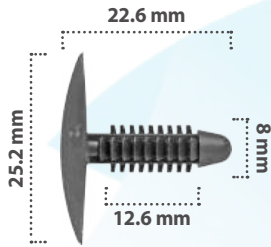

25 pzas

Retenedor
Material: Nylon
Color: Negro

20028