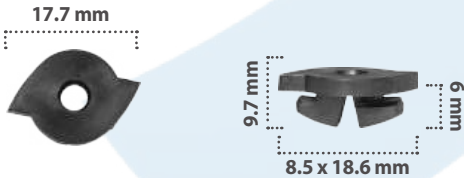

50 pzas

Muela para Pija  
Material: Nylon  
Color: Blanco

21738

10 pzas

Muela para Pija  
Material: Nylon  
Color: Plata

20280

20 pzas

Muela para Pija  
Material: Nylon  
Color: Negro