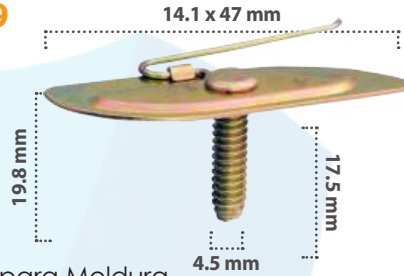

25 pzas

Grapa para Moldura  
Material: Nylon  
Color: Negro

**20693**

15 pzas

Grapa para Moldura  
Material: Nylon  
Color: Gris

**20699**

25 pzas

Grapa para Moldura  
Material: Zinc  
Color: Dorado