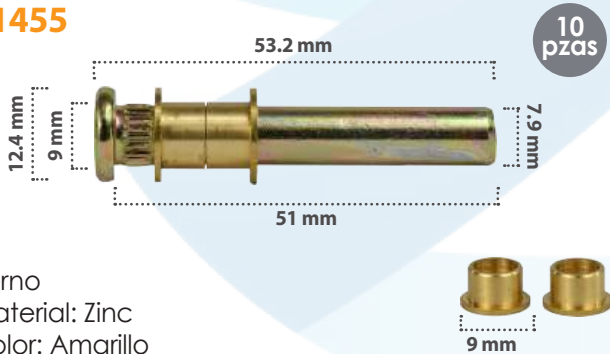

Perno
Material: Zinc
Color: Amarillo

20958