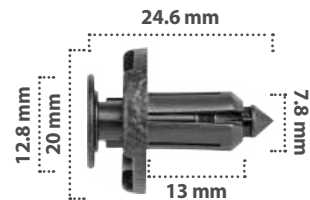

15 pzas

Grapa de Presión
Material: Nylon
Color: Negro