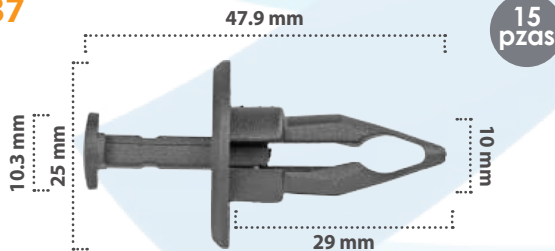

15 pzas

Grapa de Presión
Material: Nylon
Color: Negro

21095