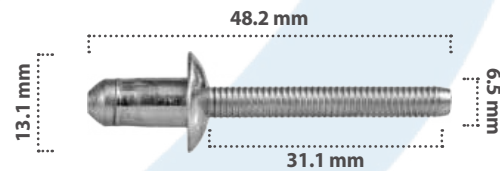

10 pzas

Remache de Uso Rudo
Material: Zinc
Color: Acero

21509