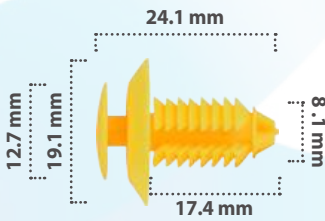

50 pzas

Grapa de Tapicería
Material: Nylon
Color: Blanco

20273

50 pzas

Grapa de Tapicería
Material: Nylon
Color: Amarillo

20761