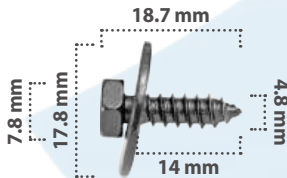

50 pzas

CÓDIGO	TAMAÑO	CABEZA	LARGO
21173	1/4"-28	7.5 mm	33.6 mm
20342	1/4"-28	7.5 mm	58.9 mm

21729

25 pzas

Tornillo para Grapa Doble  
 Material: Zinc  
 Color: Negro

20539

50 pzas

Tornillo para Grapa Doble #8  
 Material: Fosfato  
 Color: Negro