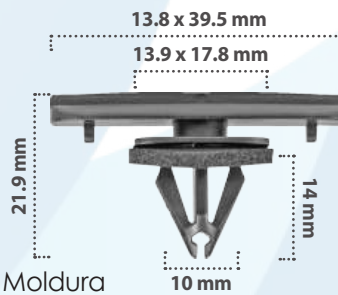

15 pzas

Grapa para Moldura  
Material: Nylon  
Color: Verde

21582

10 pzas

Grapa para Moldura  
Material: Nylon  
Color: Amarillo

21132

5 pzas

Grapa para Moldura  
Material: Nylon  
Color: Negro