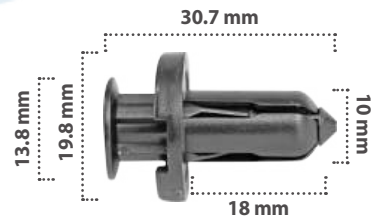

15 pzas

Grapa de Presión
Material: Nylon
Color: Negro

20113