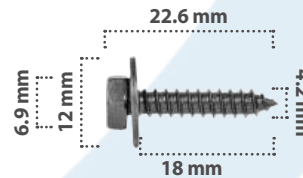

50 pzas

CÓDIGO	TAMAÑO	CABEZA	LARGO
21173	1/4"-28	7.5 mm	33.6 mm
20342	1/4"-28	7.5 mm	58.9 mm

21729

25 pzas

Tornillo para Grapa Doble  
 Material: Zinc  
 Color: Negro

20539

50 pzas

Tornillo para Grapa Doble #8  
 Material: Fosfato  
 Color: Negro