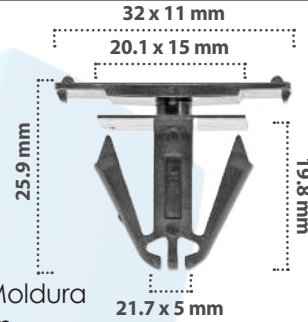

20 pzas

Grapa para Moldura
Material: Nylon
Color: Negro

20725