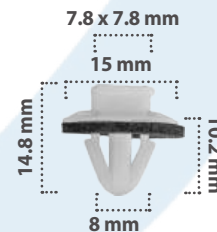

25 pzas

Grapa para Moldura  
Material: Nylon  
Color: Rosa

20895

15 pzas

Grapa para Moldura  
Material: Nylon  
Color: Amarillo

20896

25 pzas

Grapa para Moldura  
Material: Nylon  
Color: Blanco