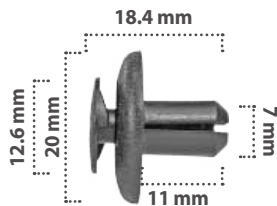

Grapa de Presión  
Material: Nylon  
Color: Negro

20565

15 pzas

Grapa de Presión  
Material: Nylon  
Color: Negro

**21226**

25 pzas

Grapa de Presión  
Material: Nylon  
Color: Negro

**20314**