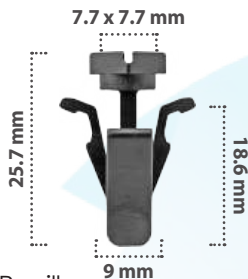

SEGUROS PARA PARRILLA

20217

50 pzas

Seguro Para Parrilla  
Material: Nylon  
Color: Blanco

20220

25 pzas

Seguro Para Parrilla  
Material: Nylon  
Color: Blanco

20613