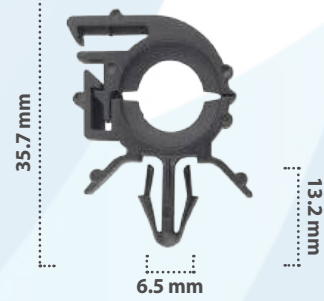

10 pzas

Guía Cables
Material: Nylon
Color: Negro

20679