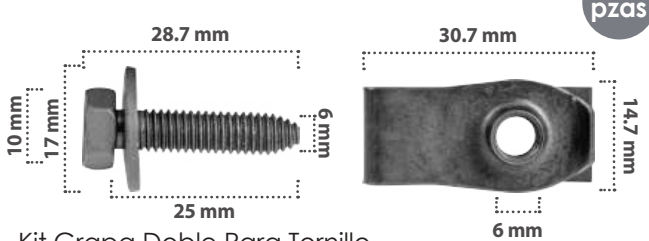

10 pzas

Kit Grapa Doble Para Tornillo
Material: Hierro
Color: Negro

21773