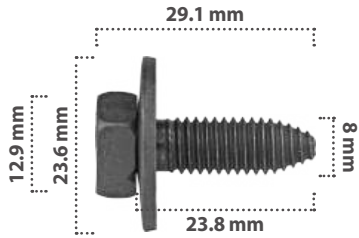

Derechos reservados / Prohibida la copia parcial o total del presente catálogo por cualquier medio.

21589

20 pzas

Tornillo para Grapa Doble
Material: Fosfato
Color: Negro

21666