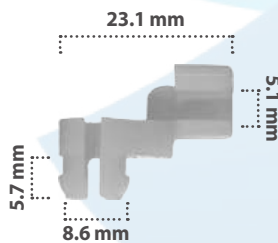

25 pzas

Seguro Para Varilla Puerta
Material: Nylon
Color: Blanco

20543