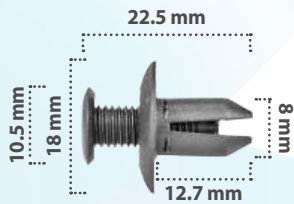

15 pzas

Grapa de Presión
Material: Nylon
Color: Negro

21720