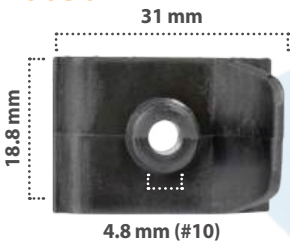

15 pzas

Grapa doble para Tornillo  
Material: Zinc  
Color: Plata

**21911**

20 pzas

Grapa doble para Tornillo  
Material: Zinc  
Color: Plata

**20630**

15 pzas

Grapa doble para Tornillo  
Material: Nylon  
Color: Negro