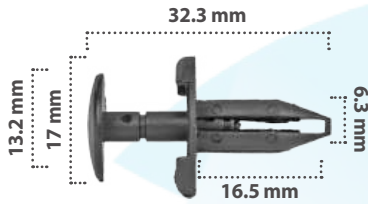

15 pzas

Grapa de Presión
Material: Nylon
Color: Negro

20759

15 pzas

Grapa de Presión
Material: Nylon
Color: Negro

21651