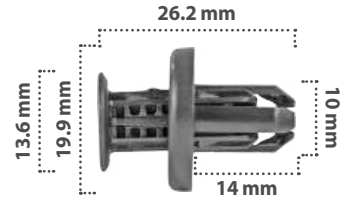

Grapa de Presión  
Material: Nylon  
Color: Negro

**20466**

15 pzas

Grapa de Presión  
Material: Nylon  
Color: Negro

21294

15 pzas

Grapa de Presión  
Material: Nylon  
Color: Negro

21508