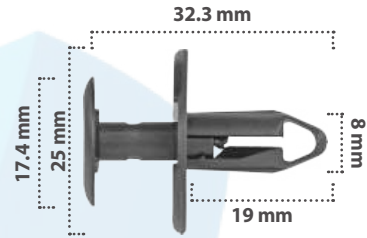

15 pzas

Grapa de Presión  
Material: Nylon  
Color: Negro

20759

15 pzas

Grapa de Presión  
Material: Nylon  
Color: Negro

21651

20 pzas

Grapa de Presión  
Material: Nylon  
Color: Negro