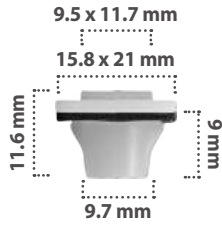

20324

15 pzas

Grapa para Moldura  
Material: Nylon  
Color: Blanco

21627

10 pzas

Grapa para Moldura  
Material: Nylon  
Color: Gris

21563

25 pzas