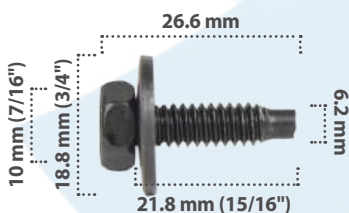

30 pzas

Tornillo para Grapa Doble
Material: Fosfato
Color: Negro

usar con 20009, 20010

21728