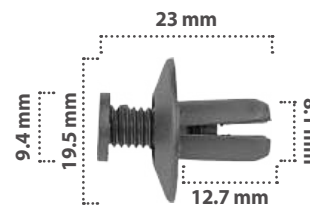

20 pzas

Grapa de Presión
Material: Nylon
Color: Negro

Derechos reservados / Prohibida la copia parcial o total del presente catálogo por cualquier medio.