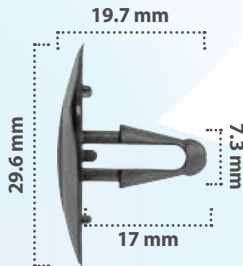

25 pzas

Retenedor
Material: Nylon
Color: Negro

20657