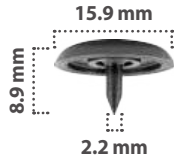

21841

50 pzas

Botón Para Cinturon
Color: Negro
Material: Nylon

20106

Material: Nylon
Color: Negro

21723

Material: Nylon
Color: Negro

20757

Material: Nylon
Color: Negro

Material: Nylon Color: Negro

CÓDIGO	LARGO	ANCHO	RESISTENCIA
20508	103.8 mm	2.5 mm	18 LBS
20509	188.1 mm	4.5 mm	50 LBS
20439	286.1 mm	4.3 mm	50 LBS
20180	384.1 mm	4.3 mm	50 LBS
20619	384.1 mm	7.6 mm	120 LBS