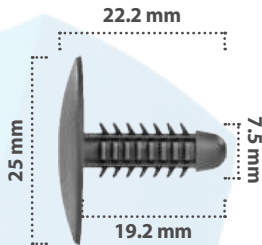

20 pzas

Retenedor  
Material: Nylon  
Color: Negro

21279

50 pzas

Retenedor  
Material: Nylon  
Color: Negro

20030

20 pzas

Retenedor  
Material: Nylon  
Color: Negro