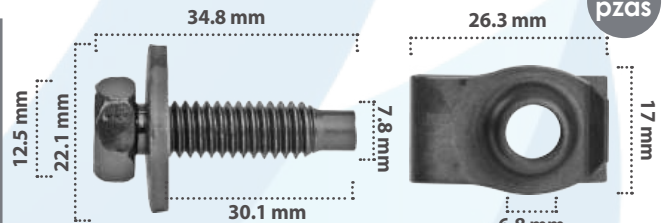

10 pzas

Kit Grapa Doble Para Tornillo
Material: Hierro
Color: Negro

21772