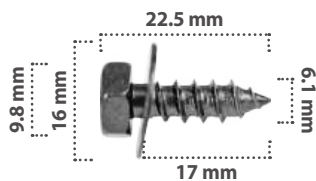

21727

25 pzas

Tornillo para Grapa Doble
Material: Zinc
Color: Negro

20773