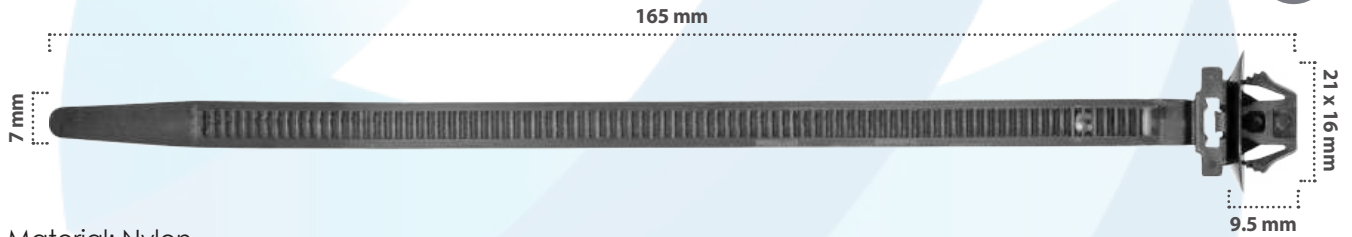

BASES

BROCHES

21841

50 pzas

Botón Para Cinturon  
Color: Negro  
Material: Nylon

20106

Material: Nylon  
Color: Negro

21723