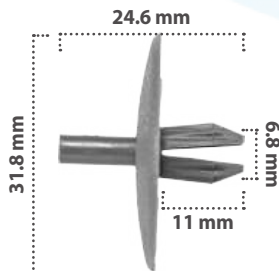

15 pzas

Grapa de Presión
Material: Nylon
Color: Negro

20844