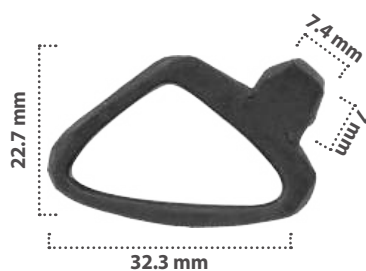

10 pzas

Tope Para Cofre
Material: Nylon
Color: Negro

20927