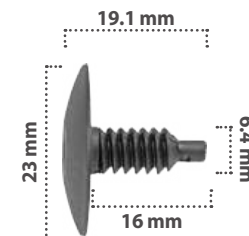

25 pzas

Retenedor
Material: Nylon
Color: Negro