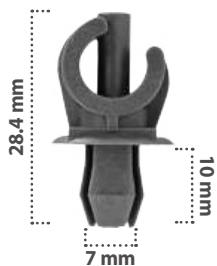

21140

10 pzas

Seguro Para Varilla Cofre
Material: Nylon
Color: Negro

21792