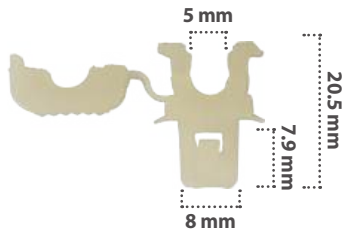

21123

5 pzas

Seguro Para Varilla Puerta
Material: Nylon
Color: Blanco

20596