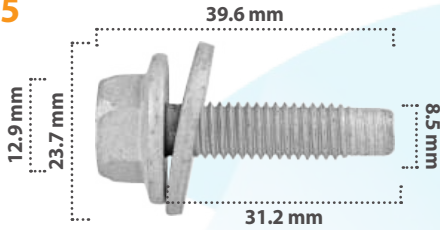

20 pzas

Tornillo para Grapa Doble #8.8
Material: Zinc
Color: Negro

21645