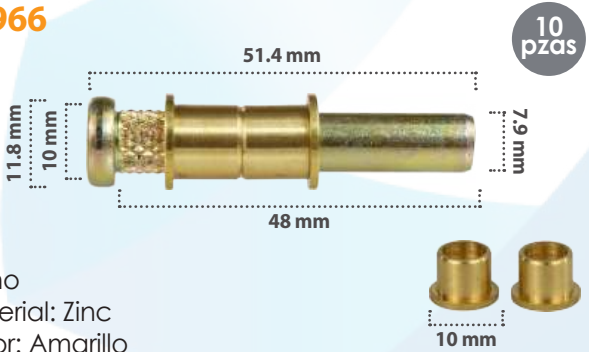

Perno  
Material: Zinc  
Color: Amarillo

20300

Perno  
Material: Zinc  
Color: Amarillo

21500

Perno  
Material: Zinc  
Color: Amarillo

20966

Perno  
Material: Zinc  
Color: Amarillo

20960