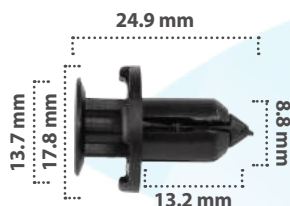

Grapa de Presión  
Material: Nylon  
Color: Negro

**21218**

25 pzas

Grapa de Presión  
Material: Nylon  
Color: Negro

**20498**

15 pzas

Grapa de Presión  
Material: Nylon  
Color: Negro

**20232**