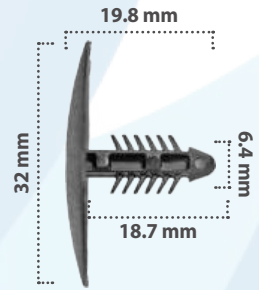

Retenedor  
Material: Nylon  
Color: Negro

**21241**

25 pzas

Retenedor  
Material: Nylon  
Color: Negro

**20657**

20 pzas

Retenedor  
Material: Nylon  
Color: Negro

**21849**