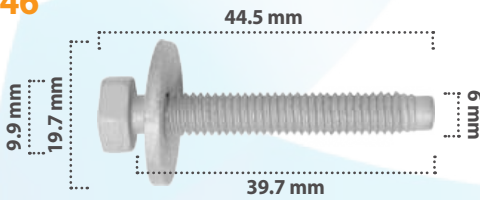

20 pzas

Tornillo para Grapa Doble
Material: Fosfato
Color: Negro

21646