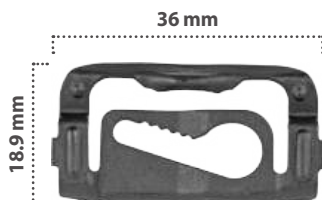

50 pzas

Grapa para Parabrisas
Material: Zinc
Color: Plata

21186