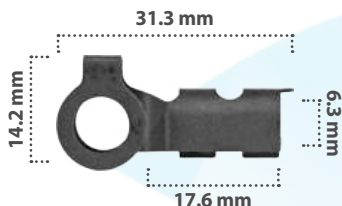

25 pzas

Seguro Para Varilla Puerta
Material: Zinc
Color: Negro

20691