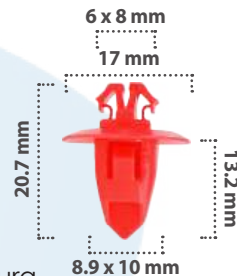

15 pzas

Grapa para Moldura
Material: Nylon
Color: Rojo

21052