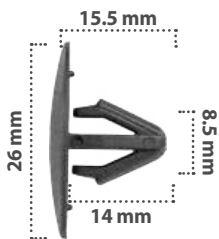

20 pzas

Retenedor
Material: Nylon
Color: Negro

20779