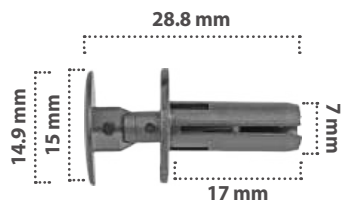

25 pzas

Grapa de Presión
Material: Nylon
Color: Negro

21366