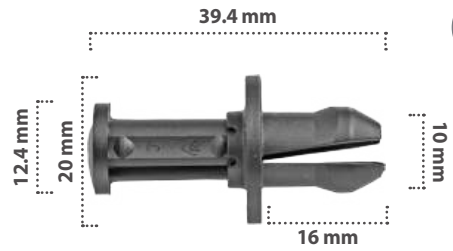

Grapa de Presión  
Material: Nylon  
Color: Negro

**21090**

15 pzas

Grapa de Presión  
Material: Nylon  
Color: Azul

21369

25 pzas

Grapa de Presión  
Material: Nylon  
Color: Negro

20840