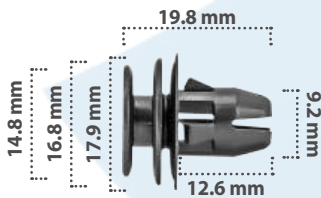

Retenedor  
Material: Nylon  
Color: Negro

**21241**

25 pzas

Retenedor  
Material: Nylon  
Color: Negro

**20657**

20 pzas

Retenedor  
Material: Nylon  
Color: Negro

**21849**