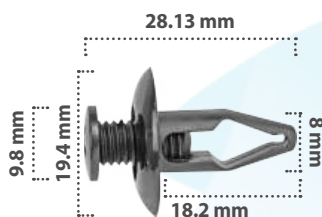

15 pzas

Grapa de Presión
Material: Nylon
Color: Negro

20501