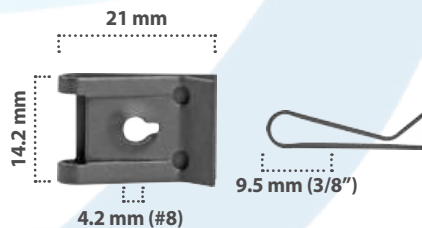

50
pzas

Grapa doble para Pija
Material: Zinc
Color: Negro

20461