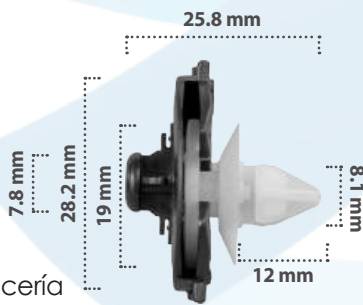

25 pzas

Grapa de Tapicería
Material: Nylon
Color: Blanco/Negro

20804