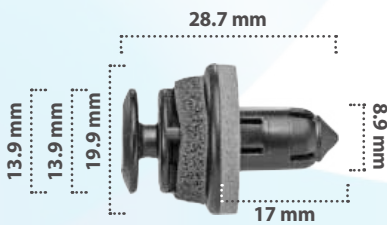

50 pzas

Grapa de Tapicería
Material: Nylon
Color: Negro

20315