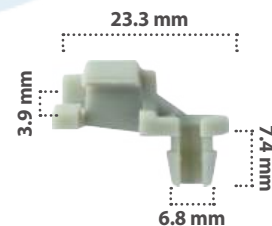

Seguro Para Varilla Puerta  
Material: Nylon  
Color: Amarillo

20100

25 pzas

Seguro Para Varilla Puerta  
Material: Nylon  
Color: Rojo

20101

25 pzas

Seguro Para Varilla Puerta  
Material: Nylon  
Color: Verde