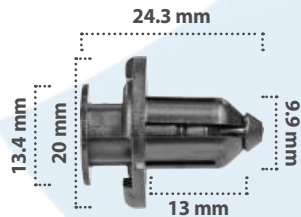

25 pzas

Grapa de Presión
Material: Nylon
Color: Negro

21832