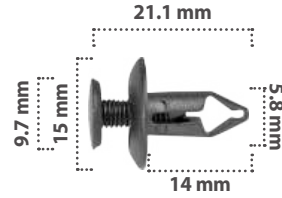

**GRAPAS DE PRESIÓN**

20209

15 pzas

Grapa de Presión  
Material: Nylon  
Color: Negro

21717

25 pzas

Grapa de Presión  
Material: Nylon  
Color: Negro

20672