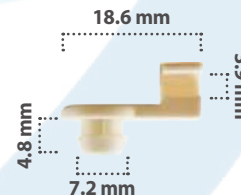

25 pzas

Seguro Para Varilla Puerta  
Material: Nylon  
Color: Blanco

20907

25 pzas

Seguro Para Varilla Puerta  
Material: Nylon  
Color: Blanco

21850

25 pzas

Seguro Para Varilla Puerta  
Material: Nylon  
Color: Blanco