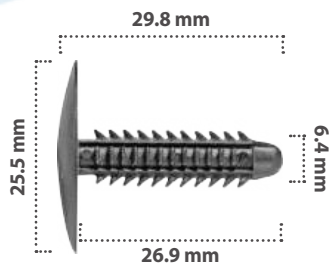

Retenedor  
Material: Nylon  
Color: Negro

**20029**

25 pzas

Retenedor  
Material: Nylon  
Color: Negro

**21207**

50 pzas

Retenedor  
Material: Nylon  
Color: Negro

**21098**