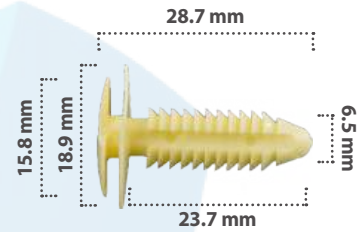

50 pzas

Grapa de Tapicería
Material: Nylon
Color: Blanco

20618