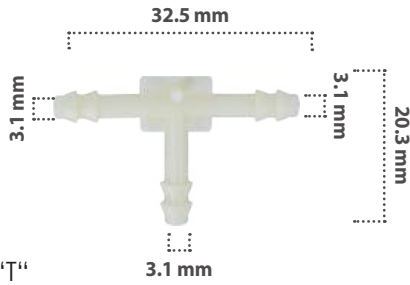

20706

15 pzas

Conector "T"
Material: Nylon
Color: Blanco

20707