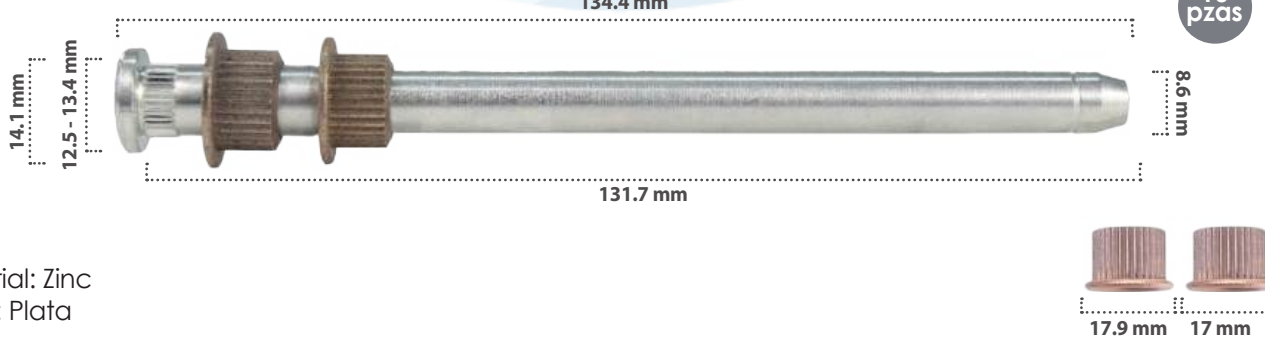

Perno
Material: Zinc
Color: Plata

Derechos reservados / Prohibida la copia parcial o total del presente catálogo por cualquier medio.

PERNOS