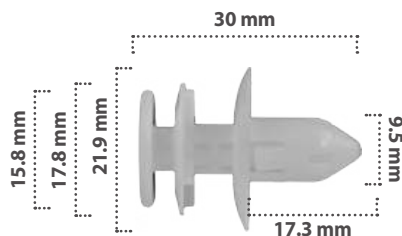

15 pzas

Grapa de Tapicería
Material: Nylon
Color: Blanco

20365