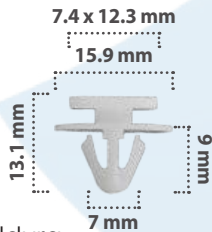

25 pzas

Grapa para Moldura
Material: Nylon
Color: Blanco

21633