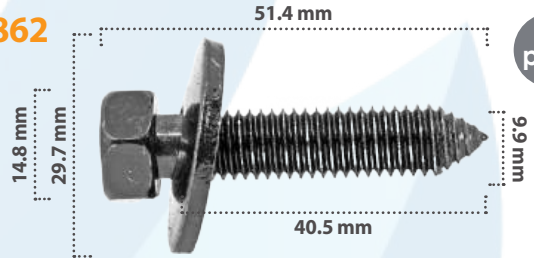

10 pzas

Tornillo para Grapa Doble
Material: Fosfato
Color: Plata

21862