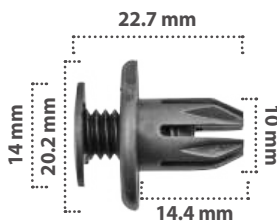

Grapa de Presión  
Material: Nylon  
Color: Negro

21373

25 pzas

Grapa de Presión  
Material: Nylon  
Color: Negro

21382

20 pzas

Grapa de Presión  
Material: Nylon  
Color: Negro

21219