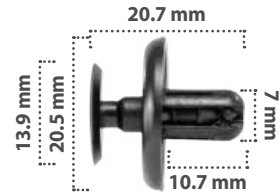

Derechos reservados / Prohibida la copia parcial o total del presente catálogo por cualquier medio.

**20842**

15 pzas

Grapa de Presión  
Material: Nylon  
Color: Negro

**21118**

5 pzas

Grapa de Presión  
Material: Nylon  
Color: Negro