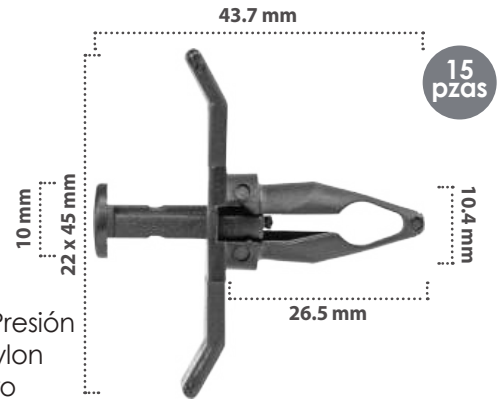

15 pzas

Grapa de Presión
Material: Nylon
Color: Negro

20839