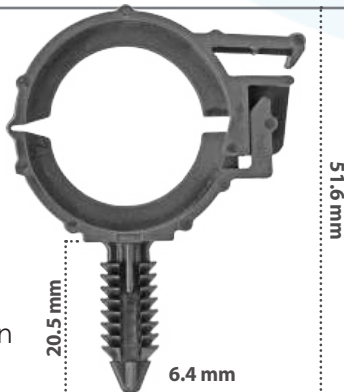

25 pzas

Guía Cables
Material: Nylon
Color: Negro

21893