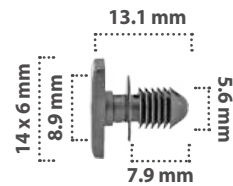

50 pzas

Retenedor  
Material: Nylon  
Color: Negro

20787

25 pzas

Retenedor  
Material: Nylon  
Color: Negro

21858

20 pzas

Retenedor  
Material: Nylon  
Color: Negro