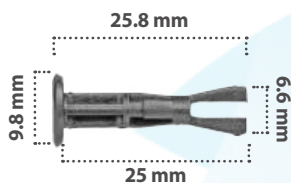

20782

25 pzas

Retenedor
Material: Nylon
Color: Negro

21336

25 pzas

Retenedor
Material: Nylon
Color: Negro

21396

15 pzas

Retenedor
Material: Nylon
Color: Negro

20491

25 pzas

Rodillo Para Engrane
Material: Nylon
Color: Blanco

21575

1 pzas

Rollo adhesivo
Material: Neopreno
Color: Negro

Largo: 15m

20534

50 pzas

Seguro de Barril
Material: Zinc
Color: Negro

20243

50 pzas

Seguro de Barril
Material: Nylon
Color: Negro

20535

50 pzas

Seguro de Barril
Material: Zinc
Color: Negro

20170

50 pzas

Seguro de Barril
Material: Zinc
Color: Negro

RETENEDORES

ROLLOS

SEGURO DE BARRIL