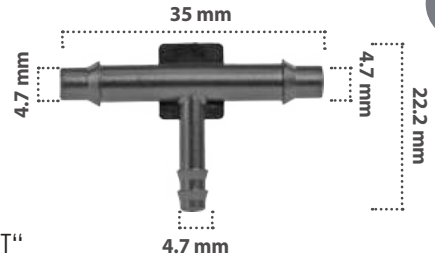

Derechos reservados / Prohibida la copia parcial o total del presente catálogo por cualquier medio.

CINCHOS

CONECTORES

20706

15 pzas

Conector "T"  
Material: Nylon  
Color: Blanco

20707

15 pzas