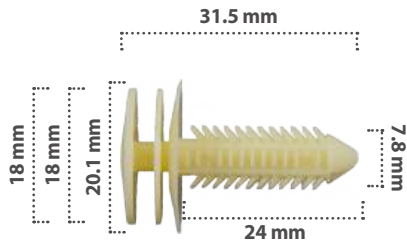

**20834**

25 pzas

Grapa de Tapicería  
Material: Nylon  
Color: Beige/Blanco

**20832**

25 pzas

Grapa de Tapicería  
Material: Nylon  
Color: Verde/Negro

20801

50 pzas