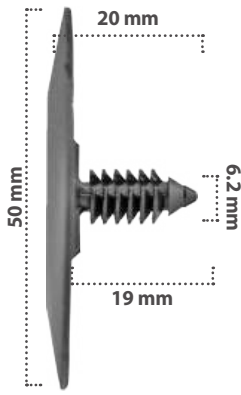

20026

20 pzas

Retenedor
Material: Nylon
Color: Negro

20023