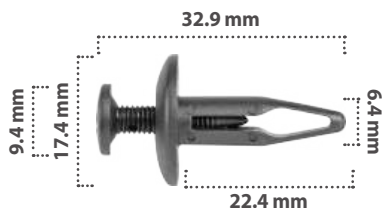

20115

15 pzas

Grapa de Presión
Material: Nylon
Color: Negro

20092