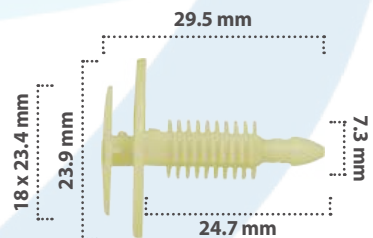

Grapa de Tapicería  
Material: Nylon  
Color: Blanco

20160

50 pzas

Grapa de Tapicería  
Material: Nylon  
Color: Blanco

20238

50 pzas

Grapa de Tapicería  
Material: Nylon  
Color: Blanco

20800