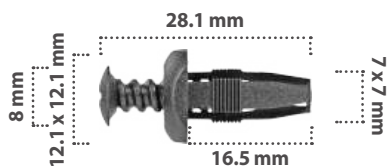

20234

15 pzas

Grapa de Presión
Material: Nylon
Color: Negro

20852