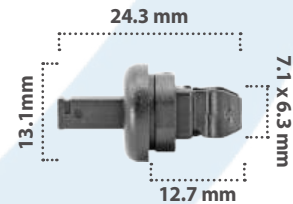

20 pzas

Grapa de Presión  
Material: Nylon  
Color: Negro

21409

25 pzas

Grapa de Presión  
Material: Nylon  
Color: Negro

21832

20 pzas

Grapa de Presión  
Material: Nylon  
Color: Negro