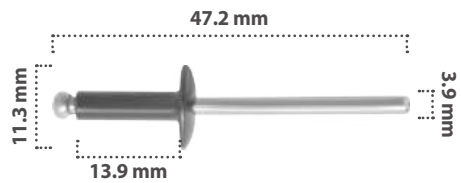

25 pzas

Remache de Aluminio
Material: Aluminio
Color: Plata

21619