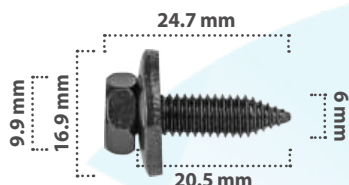

20 pzas

Tornillo para Grapa Doble
Material: Fosfato
Color: Negro

20540