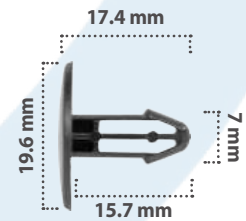

Retenedor  
Material: Nylon  
Color: Negro

20789

25 pzas

Retenedor  
Material: Nylon  
Color: Negro

21349

15 pzas

Retenedor  
Material: Nylon  
Color: Negro

21379