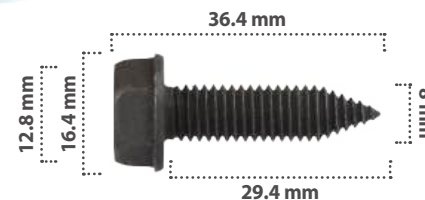

5 pzas

Tornillo para Grapa Doble
Material: Fosfato
Color: Plata

21588