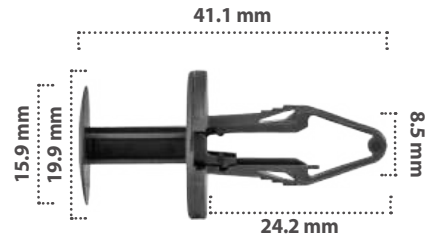

15 pzas

Grapa de Presión  
Material: Nylon  
Color: Negro

**21246**

25 pzas

Grapa de Presión  
Material: Nylon  
Color: Negro

**21368**

25 pzas

Grapa de Presión  
Material: Nylon  
Color: Negro