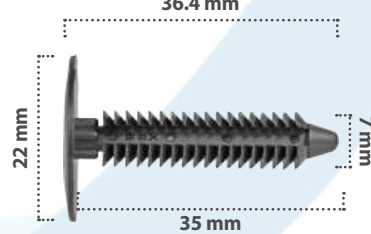

25 pzas

Retenedor  
Material: Nylon  
Color: Negro

20659

25 pzas

Retenedor  
Material: Nylon  
Color: Negro

21315

25 pzas

Retenedor  
Material: Nylon  
Color: Negro