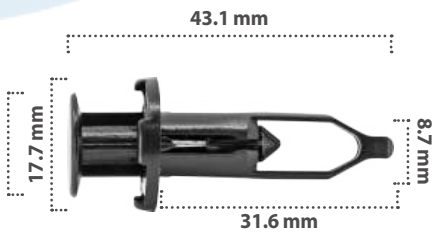

15 pzas

Grapa de Presión  
Material: Nylon  
Color: Negro

**21657**

25 pzas

Grapa de Presión  
Material: Nylon  
Color: Negro

**20847**

15 pzas

Grapa de Presión  
Material: Nylon  
Color: Negro