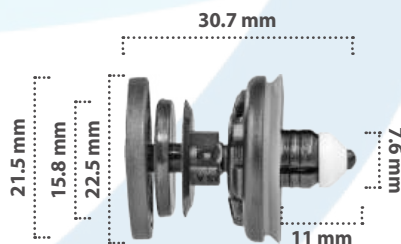

50 pzas

Grapa de Tapicería  
Material: Nylon  
Color: Blanco

**20570**

50 pzas

Grapa de Tapicería  
Material: Nylon  
Color: Blanco

**20830**

25 pzas

Grapa de Tapicería  
Material: Nylon  
Color: Negro