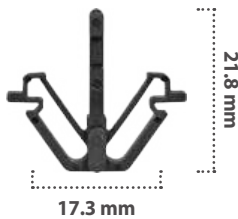

25 pzas

Seguro Para Parrilla
Material: Nylon
Color: Negro

20102