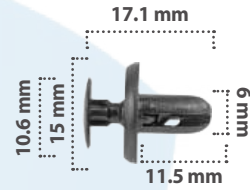

Grapa de Presión  
Material: Nylon  
Color: Negro

21155

10 pzas

Grapa de Presión  
Material: Nylon  
Color: Negro

21724

25 pzas

Grapa de Presión  
Material: Nylon  
Color: Negro

21412