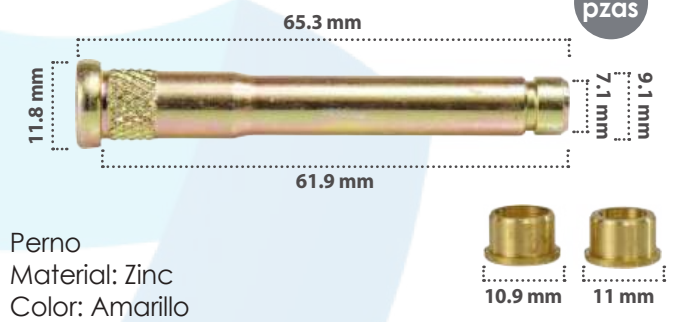

21438

Perno
Material: Zinc
Color: Amarillo