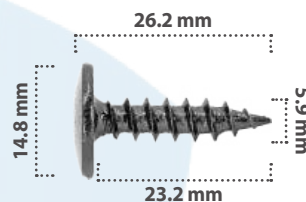

50 pzas

Tornillo Torx
Material: Zinc
Color: Negro

21865