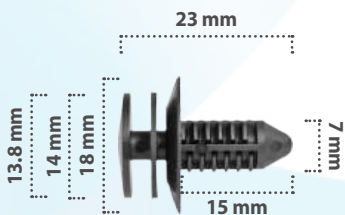

Grapa de Tapicería  
Material: Nylon  
Color: Blanco

20400

50 pzas

Grapa de Tapicería  
Material: Nylon  
Color: Verde

20798

50 pzas

Grapa de Tapicería  
Material: Nylon  
Color: Negro

21581