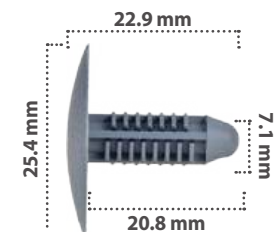

25 pzas

Retenedor  
Material: Nylon  
Color: Café

21104

5 pzas

Retenedor  
Material: Nylon  
Color: Gris

20334

25 pzas

Retenedor  
Material: Nylon  
Color: Azul