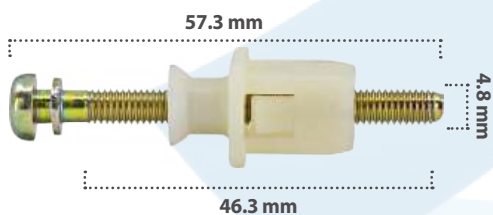

20 pzas

Ajuste de Faro
Color: Blanco/Dorado
Material: Nylon/Zinc

20682