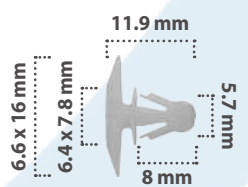

**21272**

50 pzas

Grapa para Hule de Puerta  
Material: Nylon  
Color: Azul

**20269**

50 pzas

Grapa para Hule de Puerta  
Material: Nylon  
Color: Naranja

**21298**

50 pzas