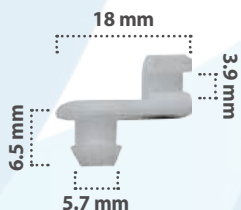

Seguro Para Varilla Puerta  
Material: Nylon  
Color: Rosa

20545

25 pzas

Seguro Para Varilla Puerta  
Material: Nylon  
Color: Azul

20309

25 pzas

Seguro Para Varilla Puerta  
Material: Nylon  
Color: Negro

20308