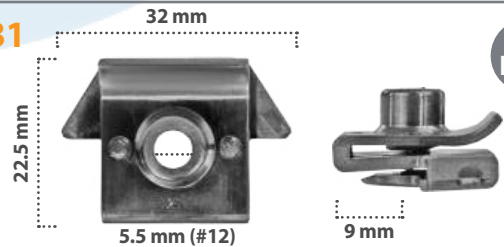

30 pzas

Grapa doble para Pija  
Material: Zinc  
Color: Brillante

**20631**

15 pzas

Grapa doble para Tornillo  
Material: Nylon  
Color: Negro

**20331**

15 pzas

Grapa doble para Tornillo  
Material: Nylon  
Color: Negro