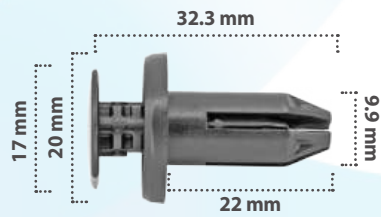

20 pzas

Grapa de Presión
Material: Nylon
Color: Negro

21857