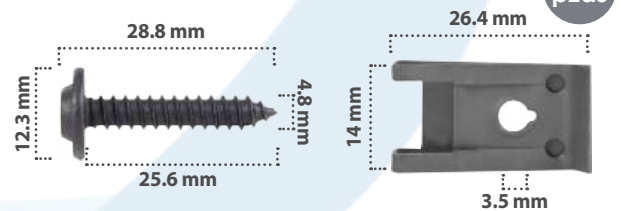

21788

10 pzas

Kit Grapa Doble Para Pija  
Material: Hierro  
Color: Negro

21785

10 pzas

Kit Grapa Doble Para Pija  
Material: Hierro  
Color: Negro

21786

10 pzas