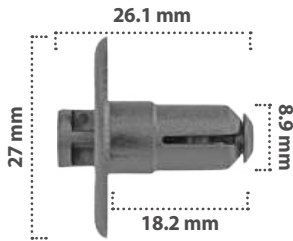

Grapa de Presión  
Material: Nylon  
Color: Negro

**20466**

15 pzas

Grapa de Presión  
Material: Nylon  
Color: Negro

21294

15 pzas

Grapa de Presión  
Material: Nylon  
Color: Negro

21508