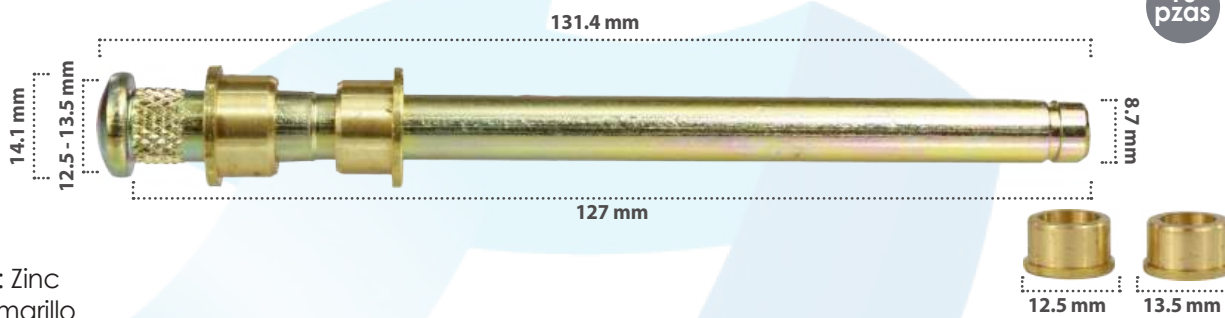

Perno  
Material: Zinc  
Color: Amarillo

Derechos reservados / Prohibida la copia parcial o total del presente catálogo por cualquier medio.

**21441**

Perno  
Material: Zinc  
Color: Amarillo

**20967**

Perno  
Material: Zinc  
Color: Amarillo