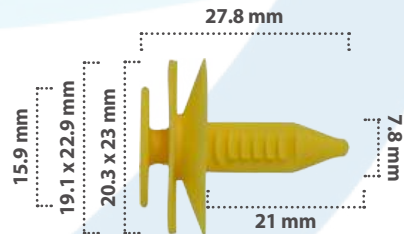

50 pzas

Grapa de Tapicería  
Material: Nylon  
Color: Blanco

**20831**

25 pzas

Grapa de Tapicería  
Material: Nylon  
Color: Negro

**20799**

50 pzas

Grapa de Tapicería  
Material: Nylon  
Color: Amarillo