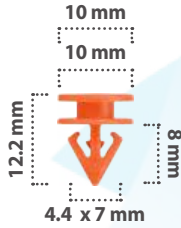

Grapa para Moldura  
Material: Nylon  
Color: Blanco

21562

25 pzas

Grapa para Moldura  
Material: Nylon  
Color: Negro

21746

25 pzas

Grapa para Moldura  
Material: Nylon  
Color: Naranja

21689