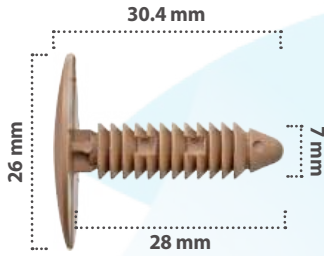

50 pzas

Retenedor
Material: Nylon
Color: Café

21238