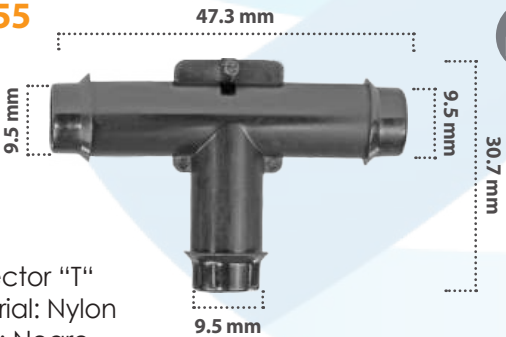

15 pzas

Conector "T"  
Material: Nylon  
Color: Negro

20710

15 pzas

Conector "T"  
Material: Nylon  
Color: Negro

20255

15 pzas

Conector "T"  
Material: Nylon  
Color: Negro