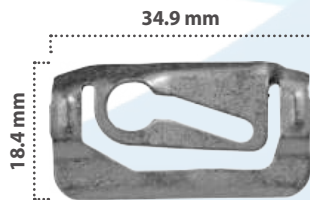

25 pzas

Grapa para Parabrisas  
Material: Nylon  
Color: Azul

**20245**

50 pzas

Grapa para Parabrisas  
Material: Nylon  
Color: Blanco

**21180**

50 pzas

Grapa para Parabrisas  
Material: Zinc  
Color: Negro