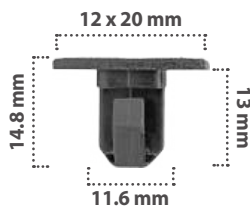

25 pzas

Grapa para Moldura
Material: Nylon
Color: Negro

21537