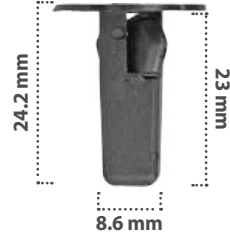

15 pzas

Muela para Pija
Material: Zinc
Color: Plata

20874