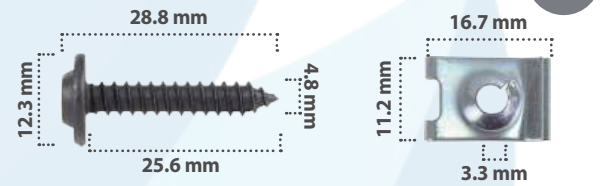

10 pzas

Kit Grapa Doble Para Pija
Material: Hierro
Color: Negro

21785