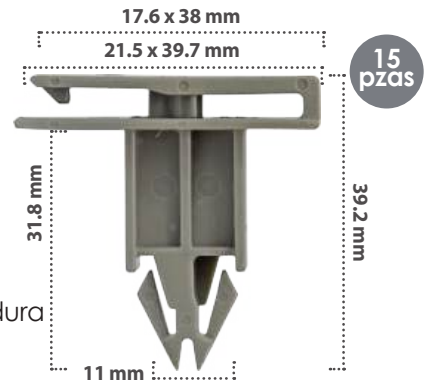

15 pzas

Grapa para Moldura
Material: Nylon
Color: Gris

21687